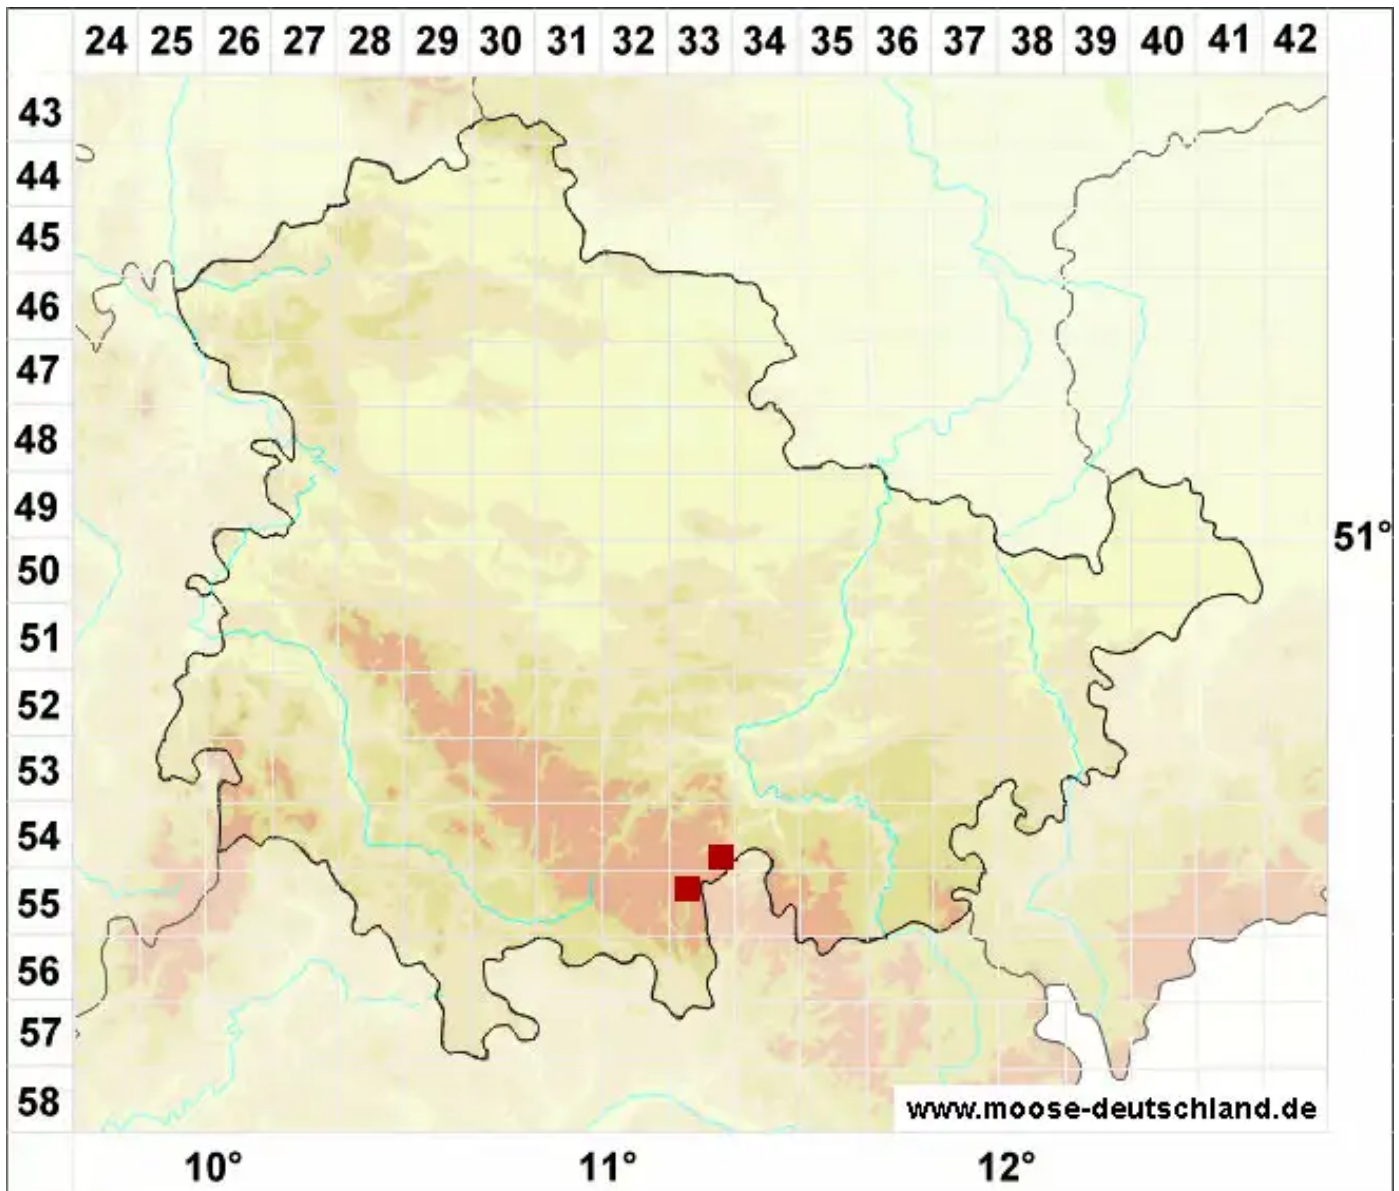

# Palustriella commutata (Hedw.) Ochyra var. commutata

Echtes Veränderliches Sichel-Starknervmoos

Legende:

**Symbole:**

Ausgefülltes Symbol:  
Zeitraum von 1980 bis heute (Aktuelle Angabe)

Leeres Symbol:  
Zeitraum vor 1980 (Altangabe)

Quadrat: Herbarbeleg