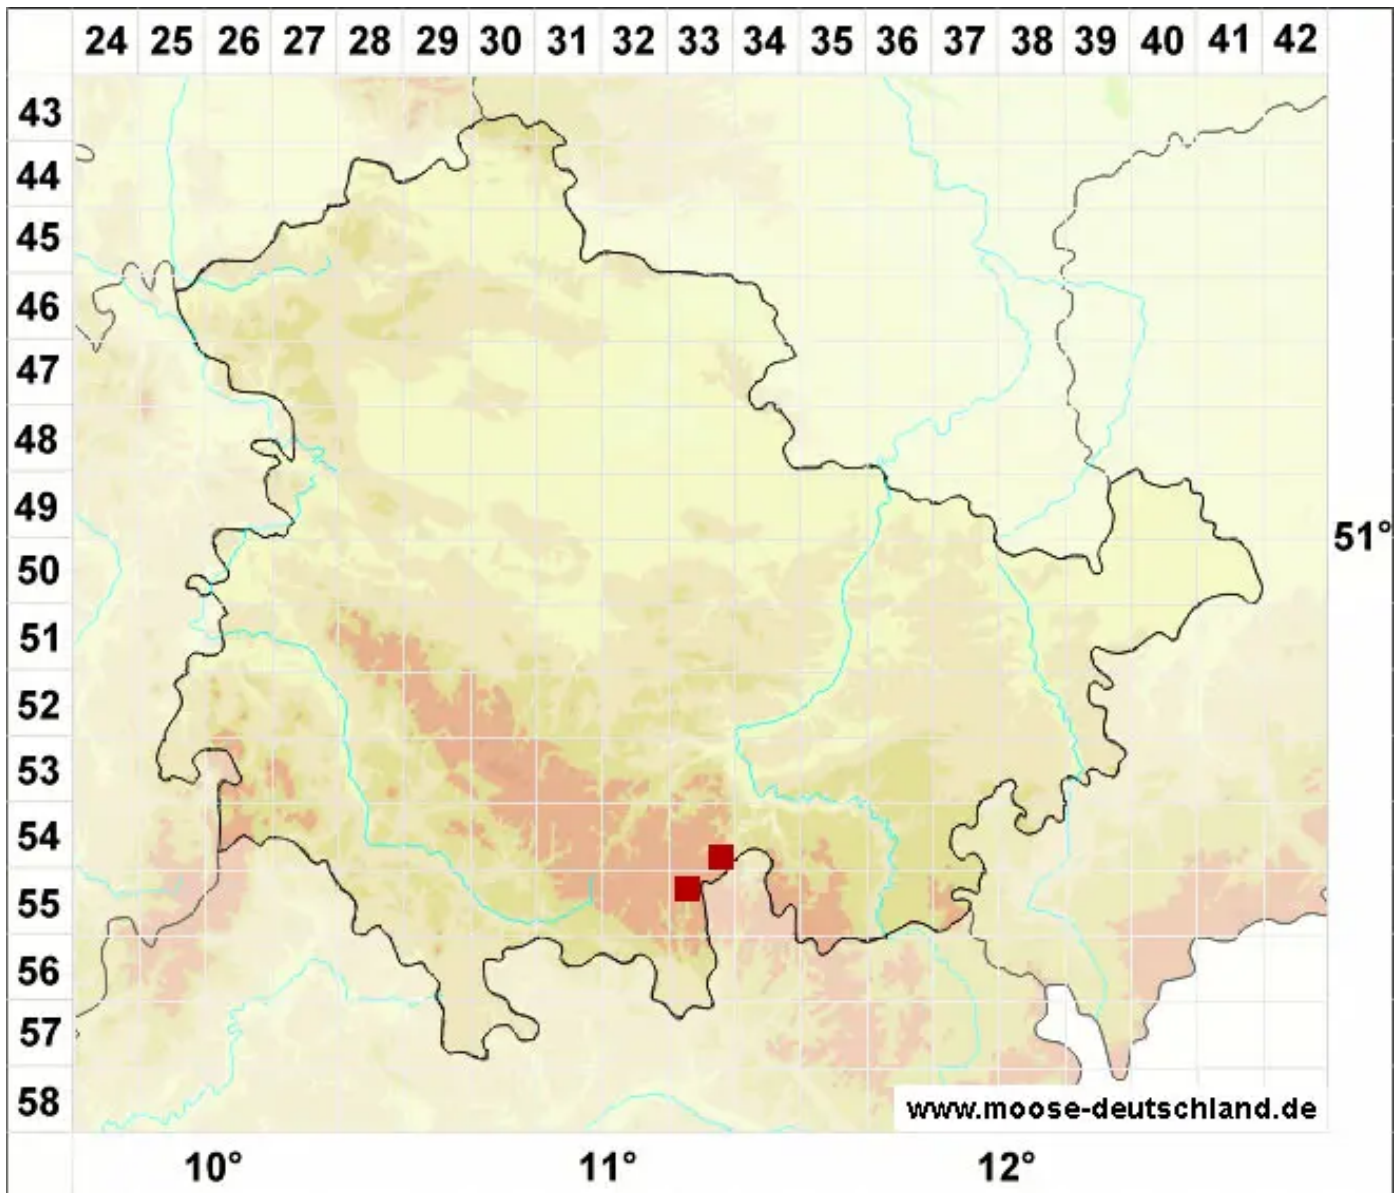

Palustriella commutata (Hedw.) Ochyra var. commutata

Echtes Veränderliches Sichel-Starknervmoos

Legende:

Symbole:

Ausgefülltes Symbol:
Zeitraum von 1980 bis heute (Aktuelle Angabe)

Leeres Symbol:
Zeitraum vor 1980 (Altangabe)

Quadrat: Herbarbeleg