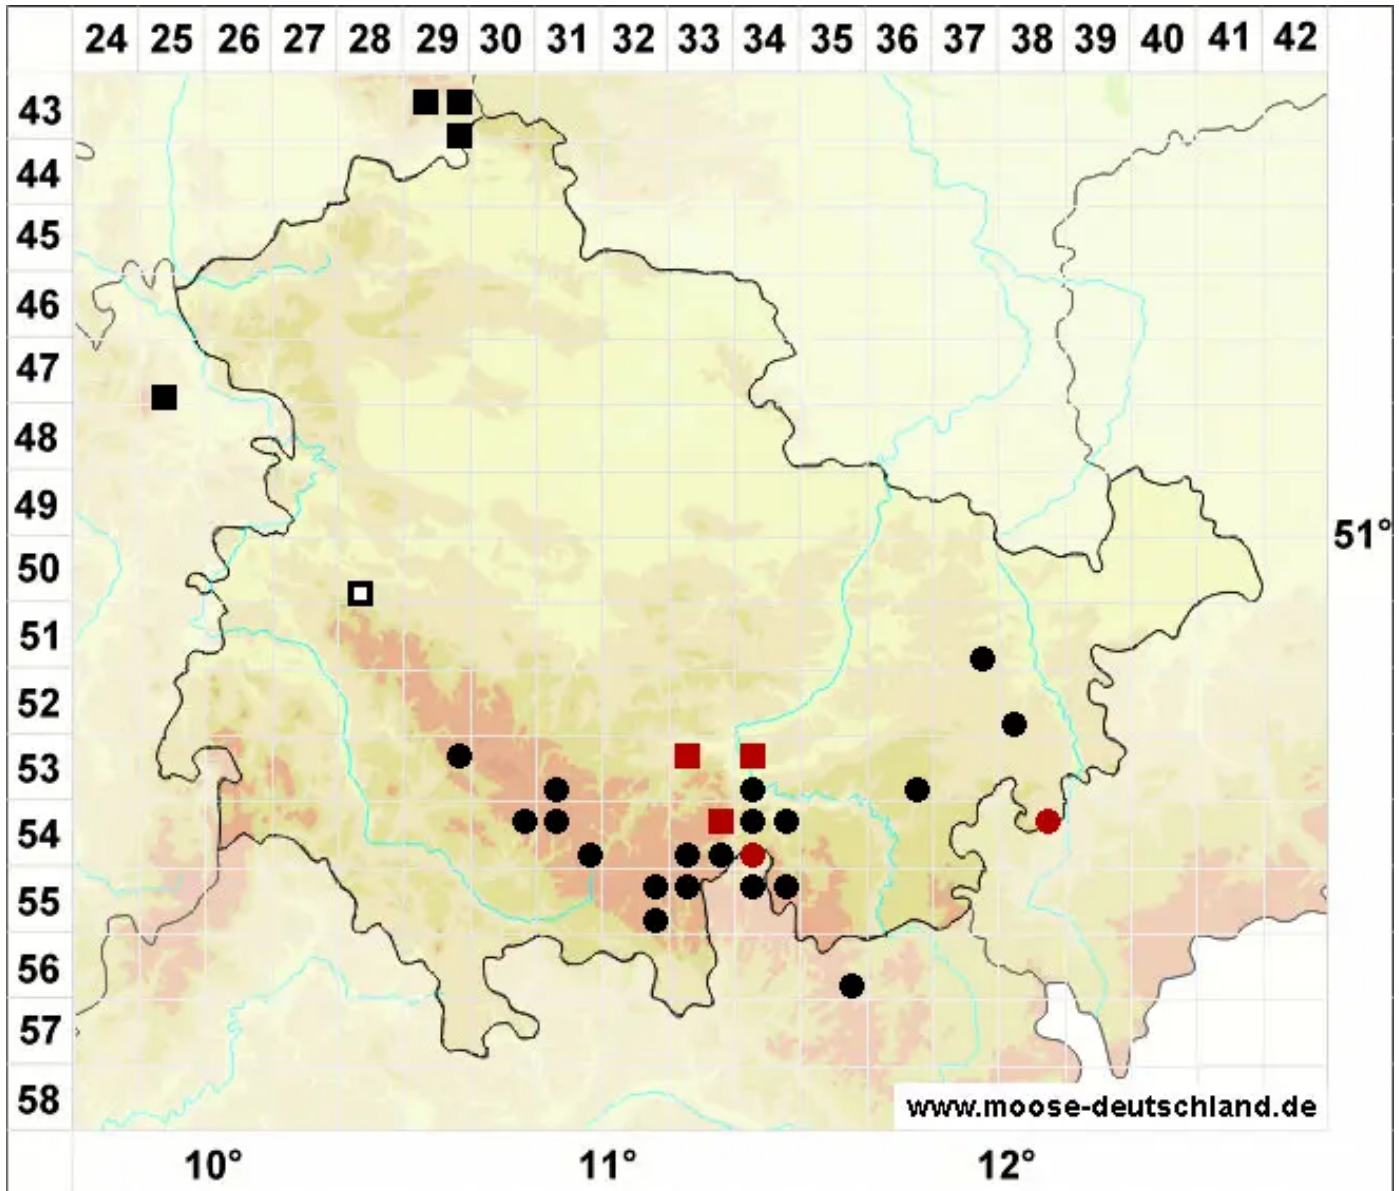

# Palustriella decipiens (De Not.) Ochyra

Täuschendes Starknervmoos, Täuschendes Neustarknervmoos

Legende:

- Symbole:**
- Ausgefülltes Symbol:  
Zeitraum von 1980 bis heute (Aktuelle Angabe)
  - Leeres Symbol:  
Zeitraum vor 1980 (Altangabe)
  - Quadrat: Herbarbeleg