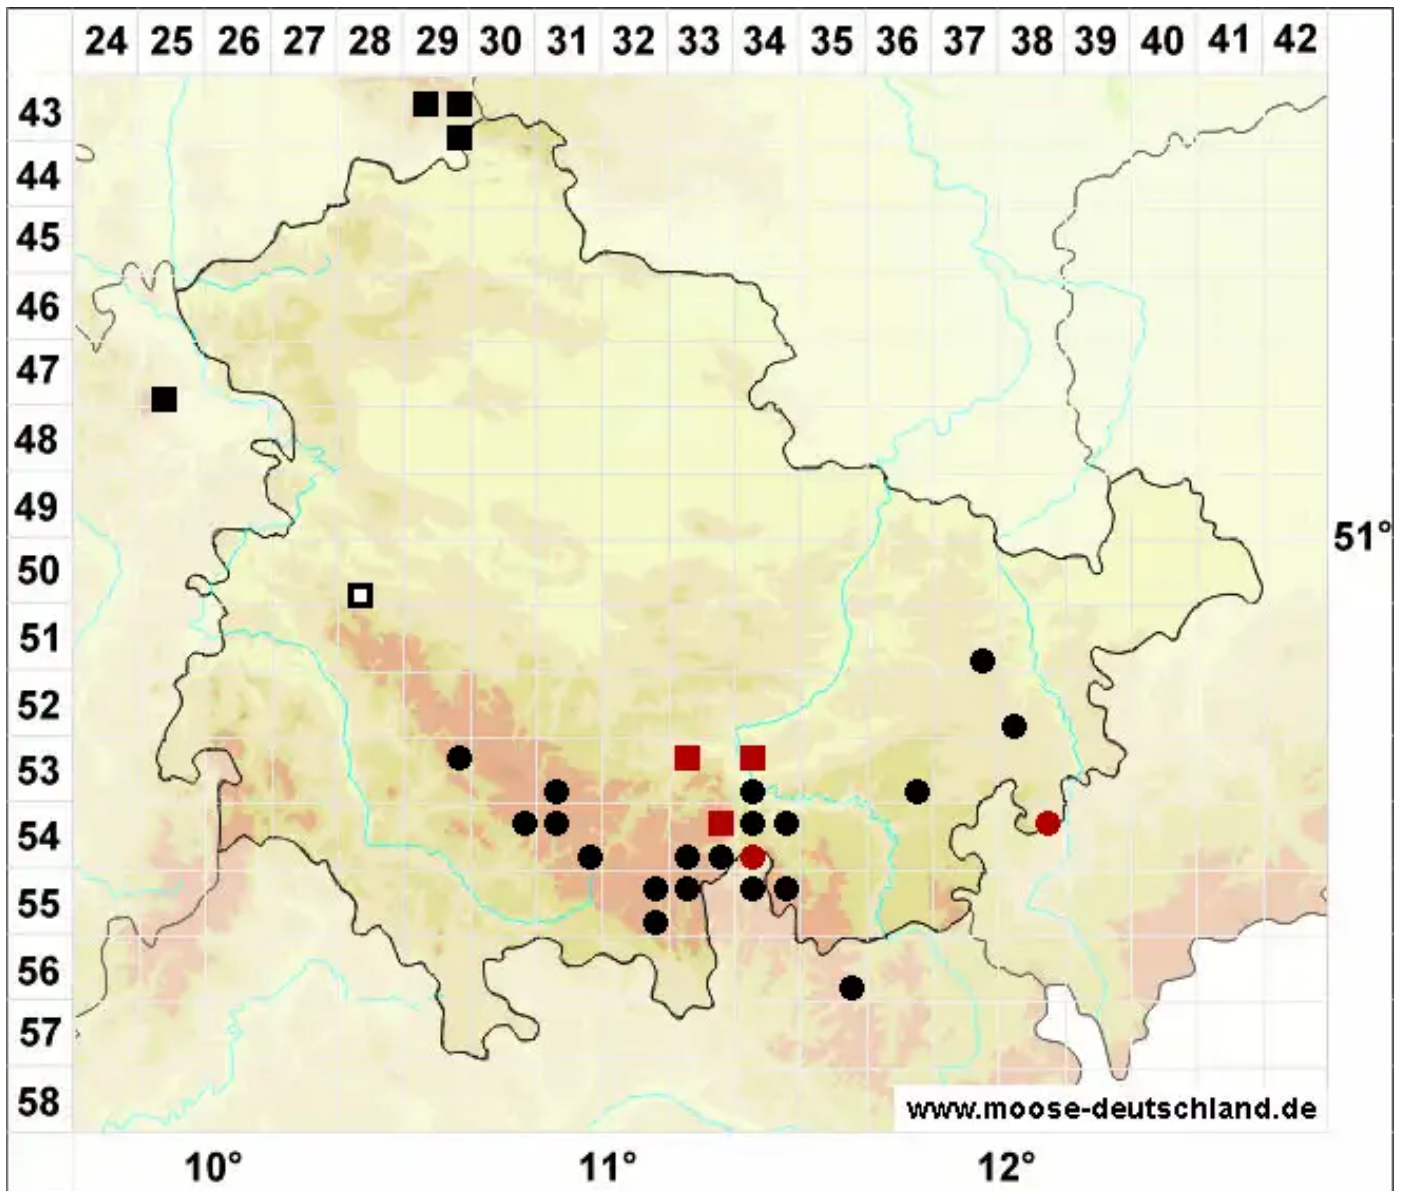

Palustriella decipiens (De Not.) Ochyra

Täuschendes Starknervmoos, Täuschendes Neustarknervmoos

Legende:

- Symbole:**
- Ausgefülltes Symbol:
Zeitraum von 1980 bis heute (Aktuelle Angabe)
 - Leeres Symbol:
Zeitraum vor 1980 (Altangabe)
 - Quadrat: Herbarbeleg