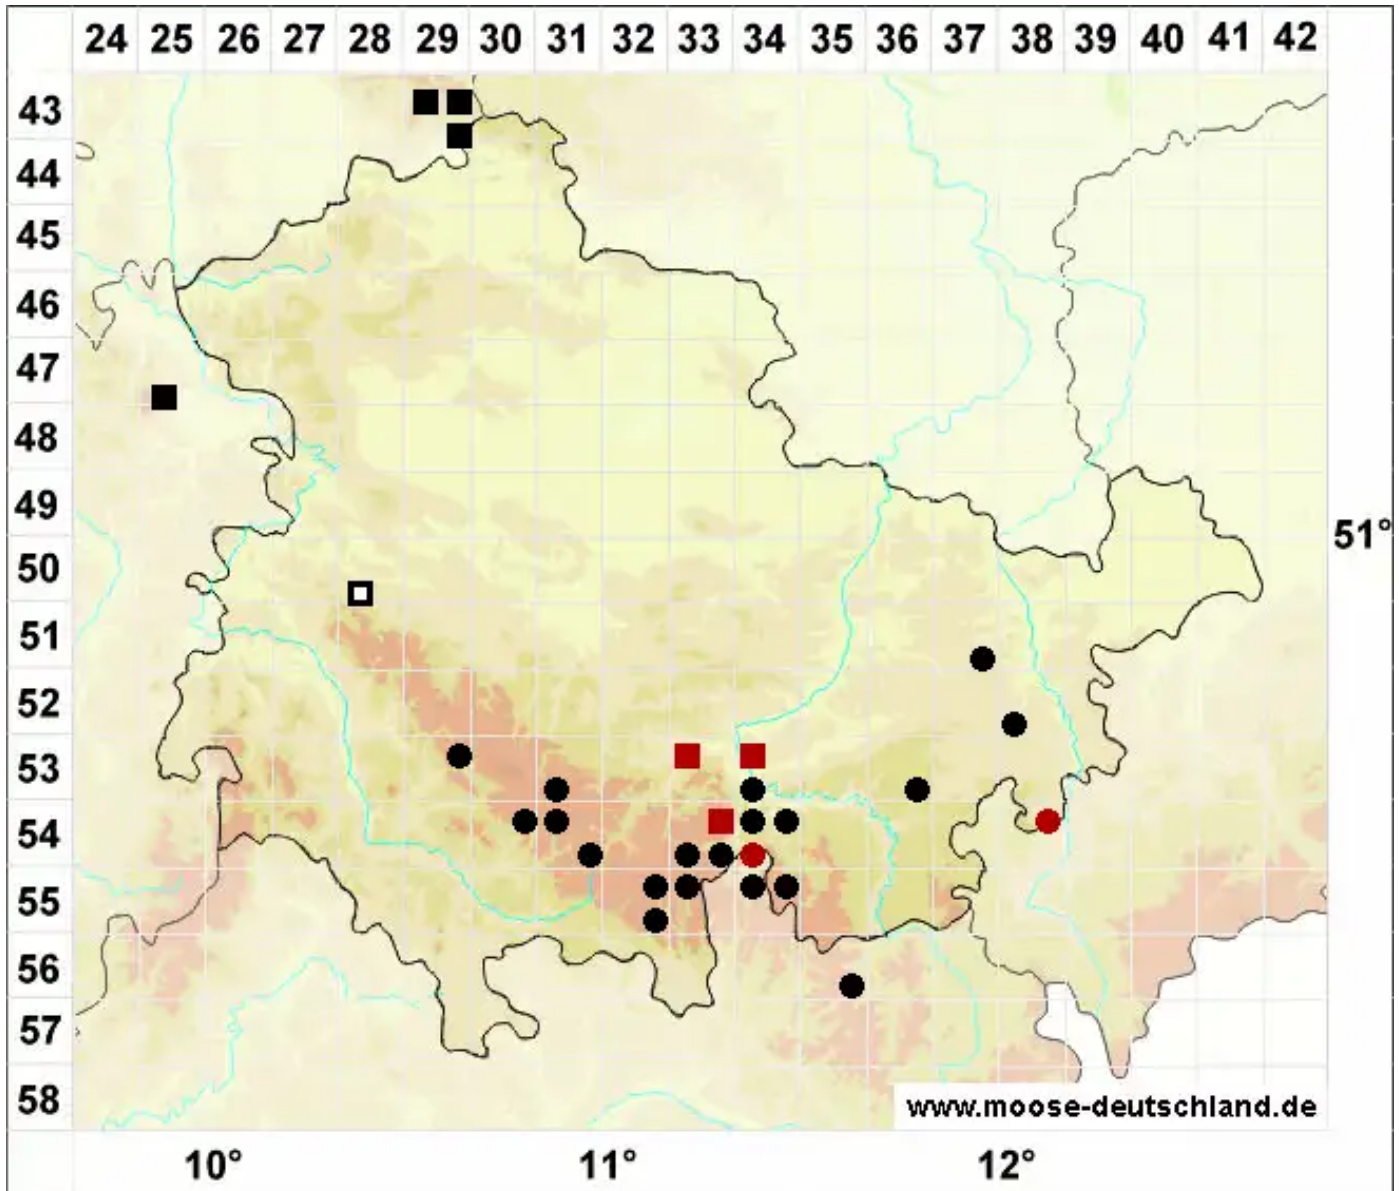

Palustriella decipiens (De Not.) Ochyra

Täuschendes Starknervmoos, Täuschendes Neustarknervmoos

Legende:

- Symbole:**
- Ausgefülltes Symbol:
Zeitraum von 1980 bis heute (Aktuelle Angabe)
 - Leeres Symbol:
Zeitraum vor 1980 (Altangabe)
 - Quadrat: Herbarbeleg