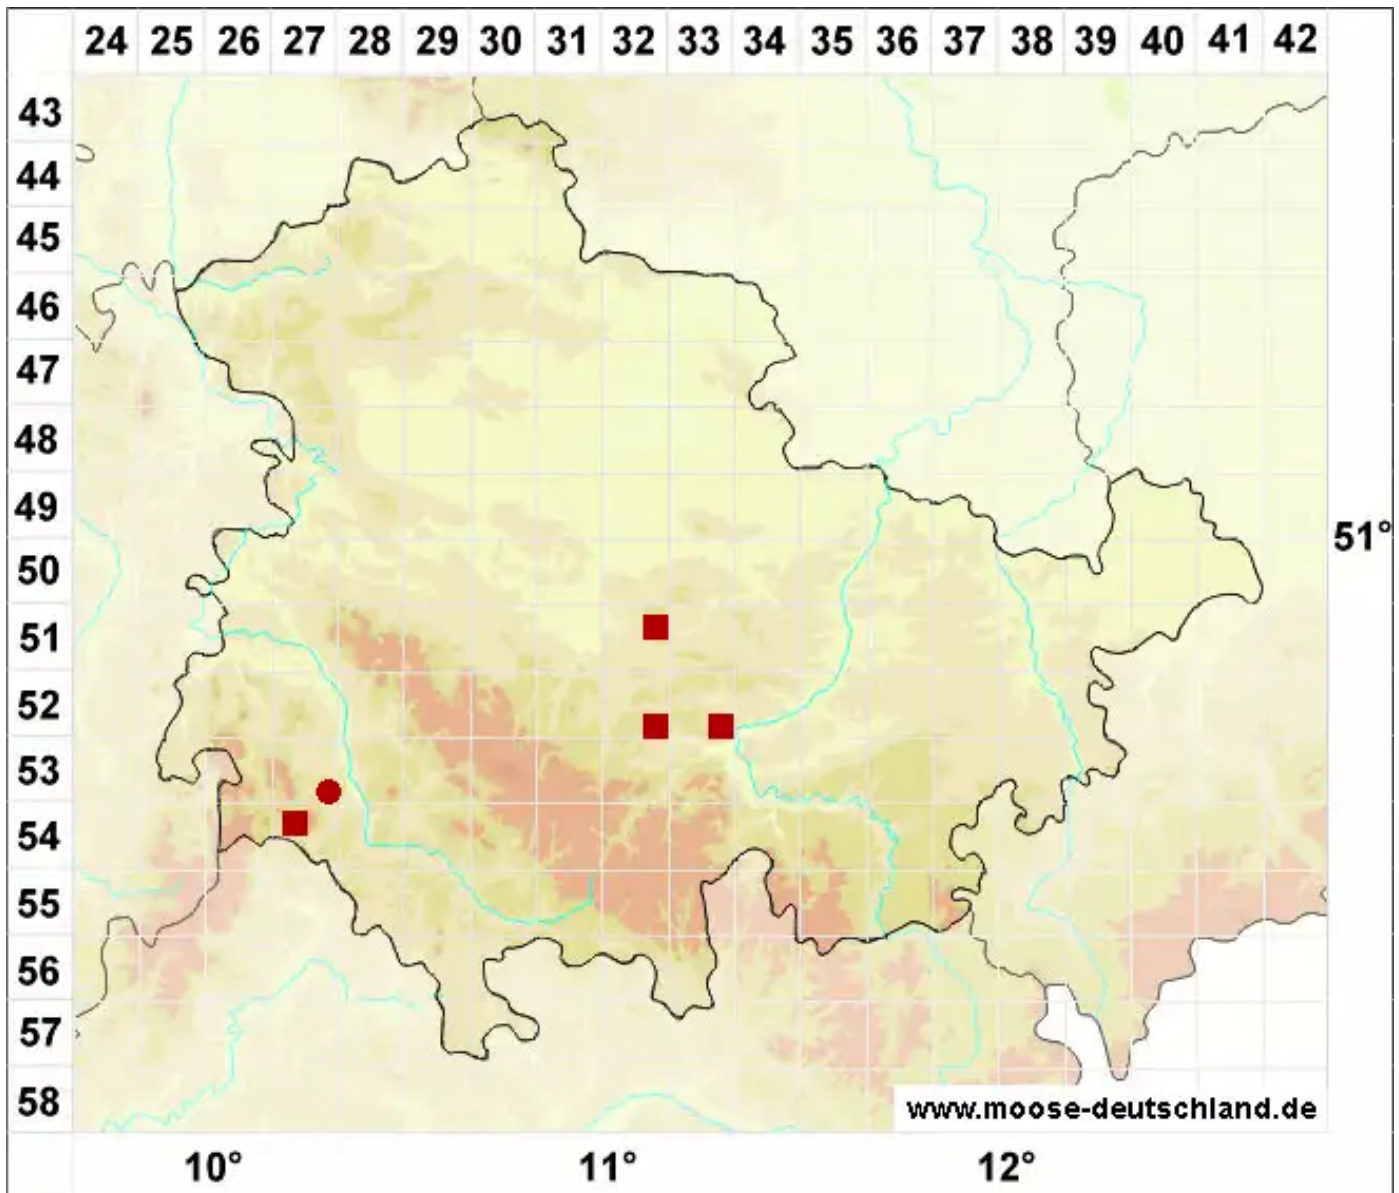

# Palustriella falcata (Brid.) Hedenäs

Sicheliges Starknervmoos, Gekrümmtes Sichel-Starknervmoos

Legende:

**Symbole:**

Ausgefülltes Symbol:  
Zeitraum von 1980 bis heute (Aktuelle Angabe)

Leeres Symbol:  
Zeitraum vor 1980 (Altangabe)

Quadrat: Herbarbeleg