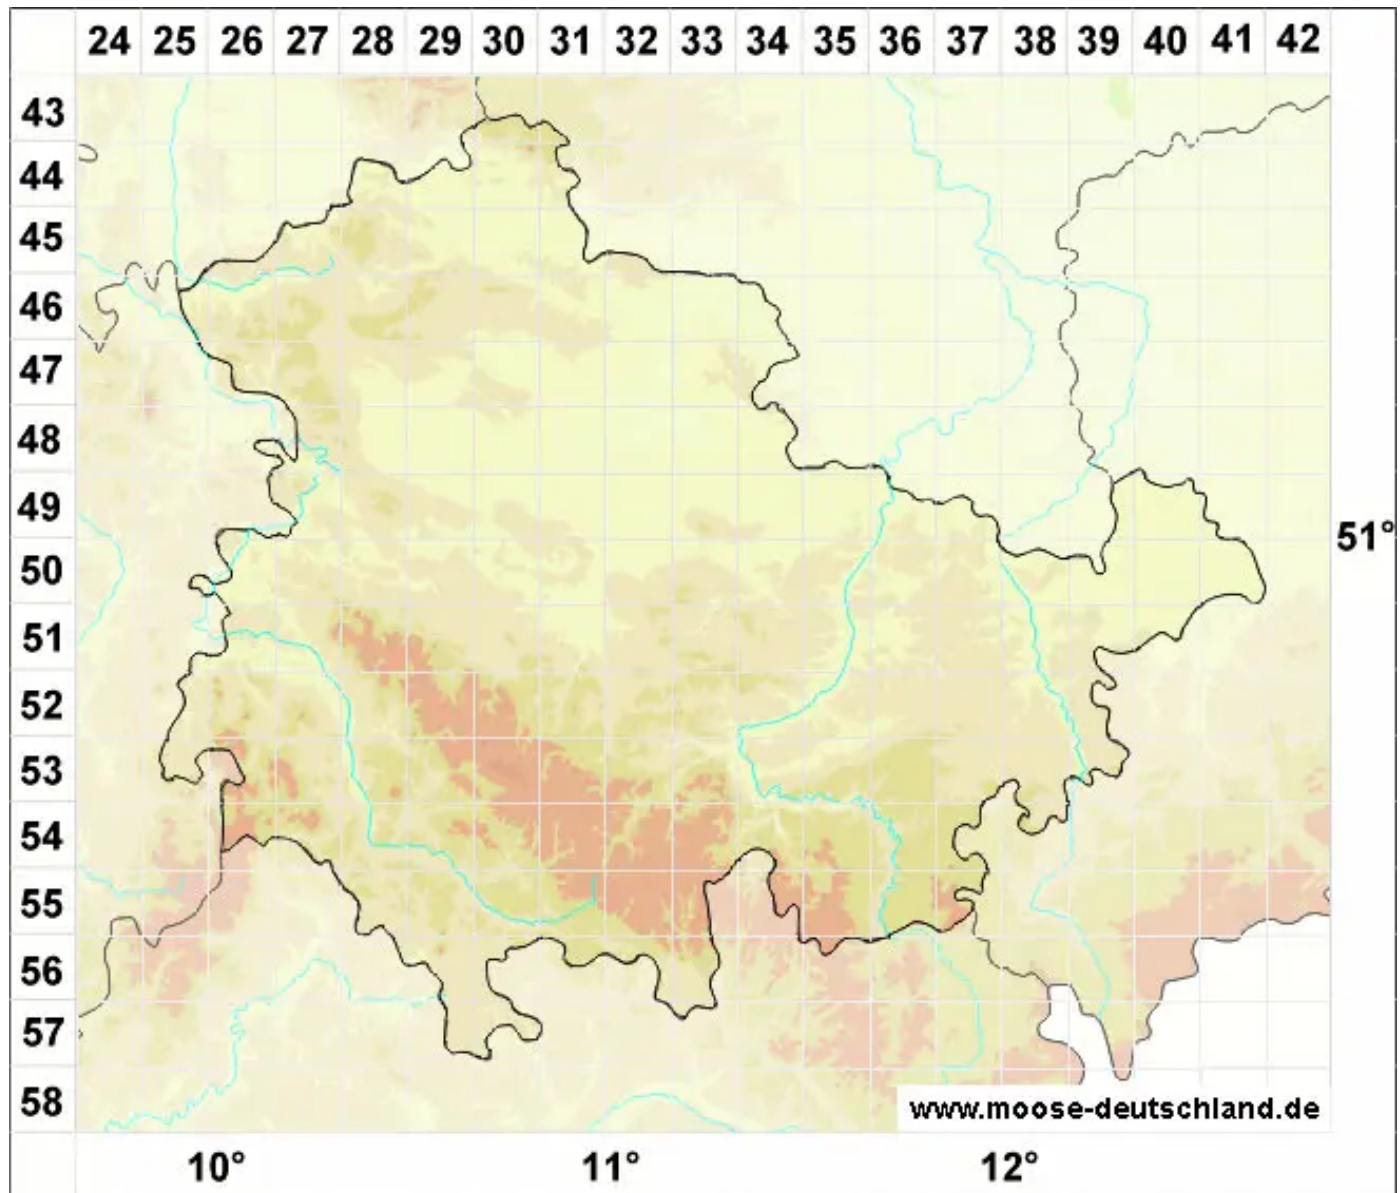

# Cratoneuron filicinum (Hedw.) Spruce var. filicinum

Farnähnliches Starknervmoos

Legende:

**Symbole:**

Ausgefülltes Symbol:  
Zeitraum von 1980 bis heute (Aktuelle Angabe)

Leeres Symbol:  
Zeitraum vor 1980 (Altangabe)

Quadrat: Herbarbeleg