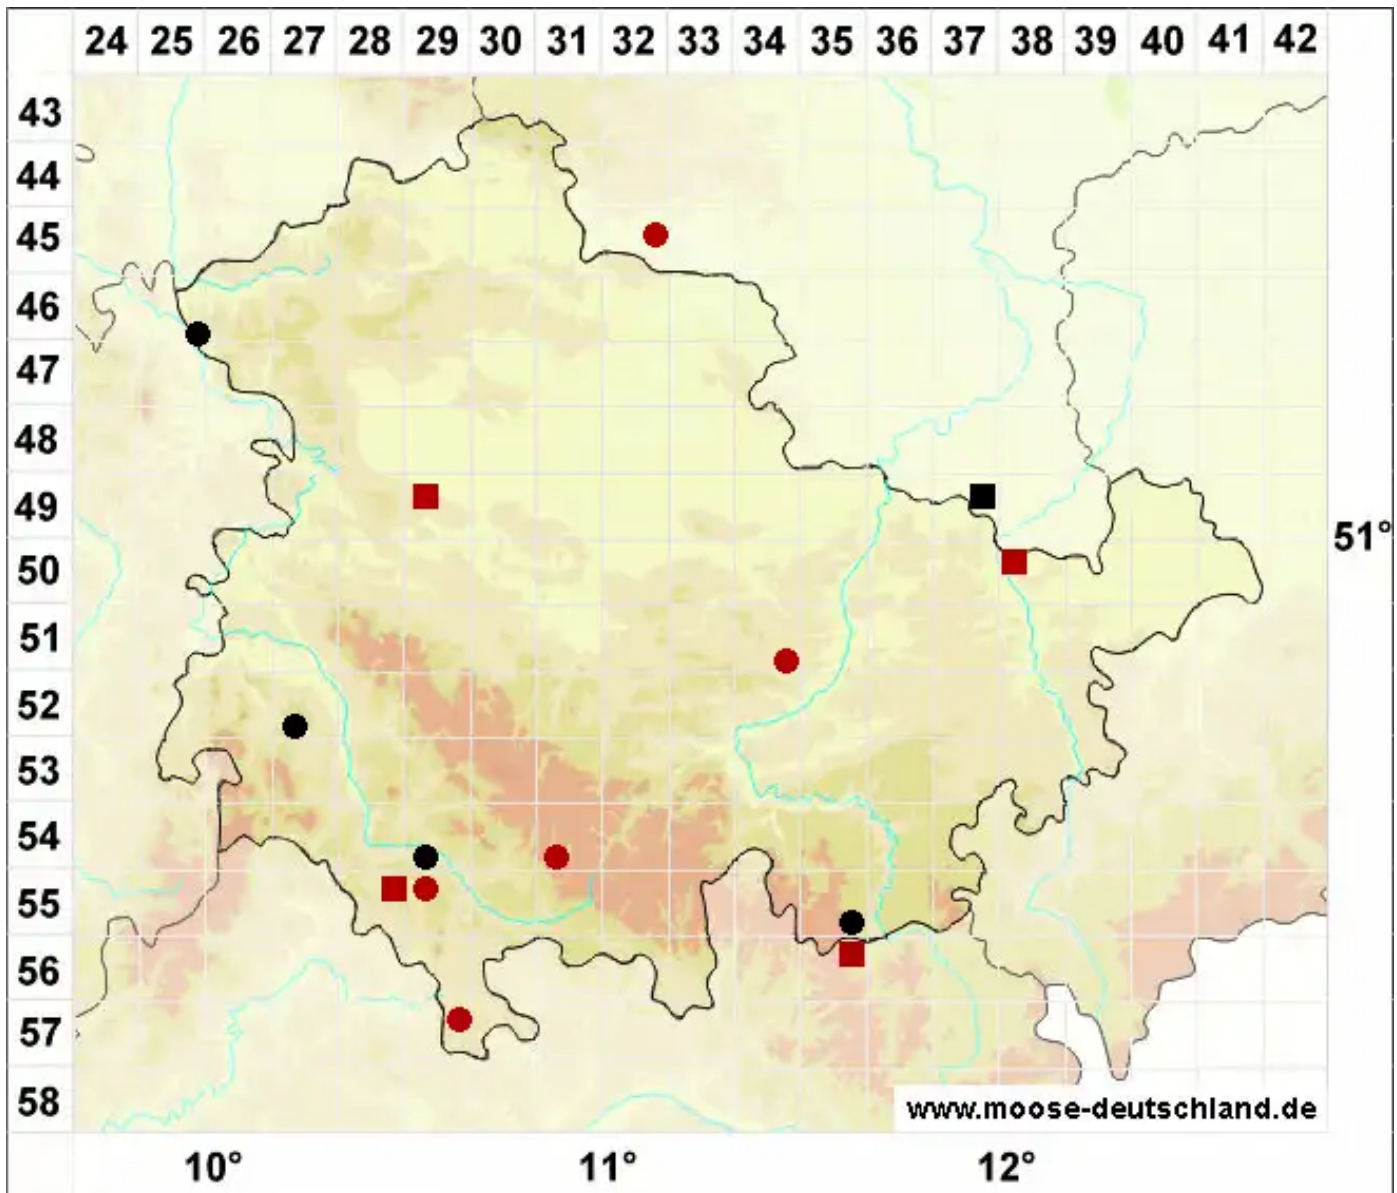

# Cryphaea heteromalla (Hedw.) D.Mohr

Einseitswendiges Verstecktfruchtmoos

Legende:

**Symbole:**

Ausgefülltes Symbol:  
Zeitraum von 1980 bis heute (Aktuelle Angabe)

Leeres Symbol:  
Zeitraum vor 1980 (Altangabe)

Quadrat: Herbarbeleg