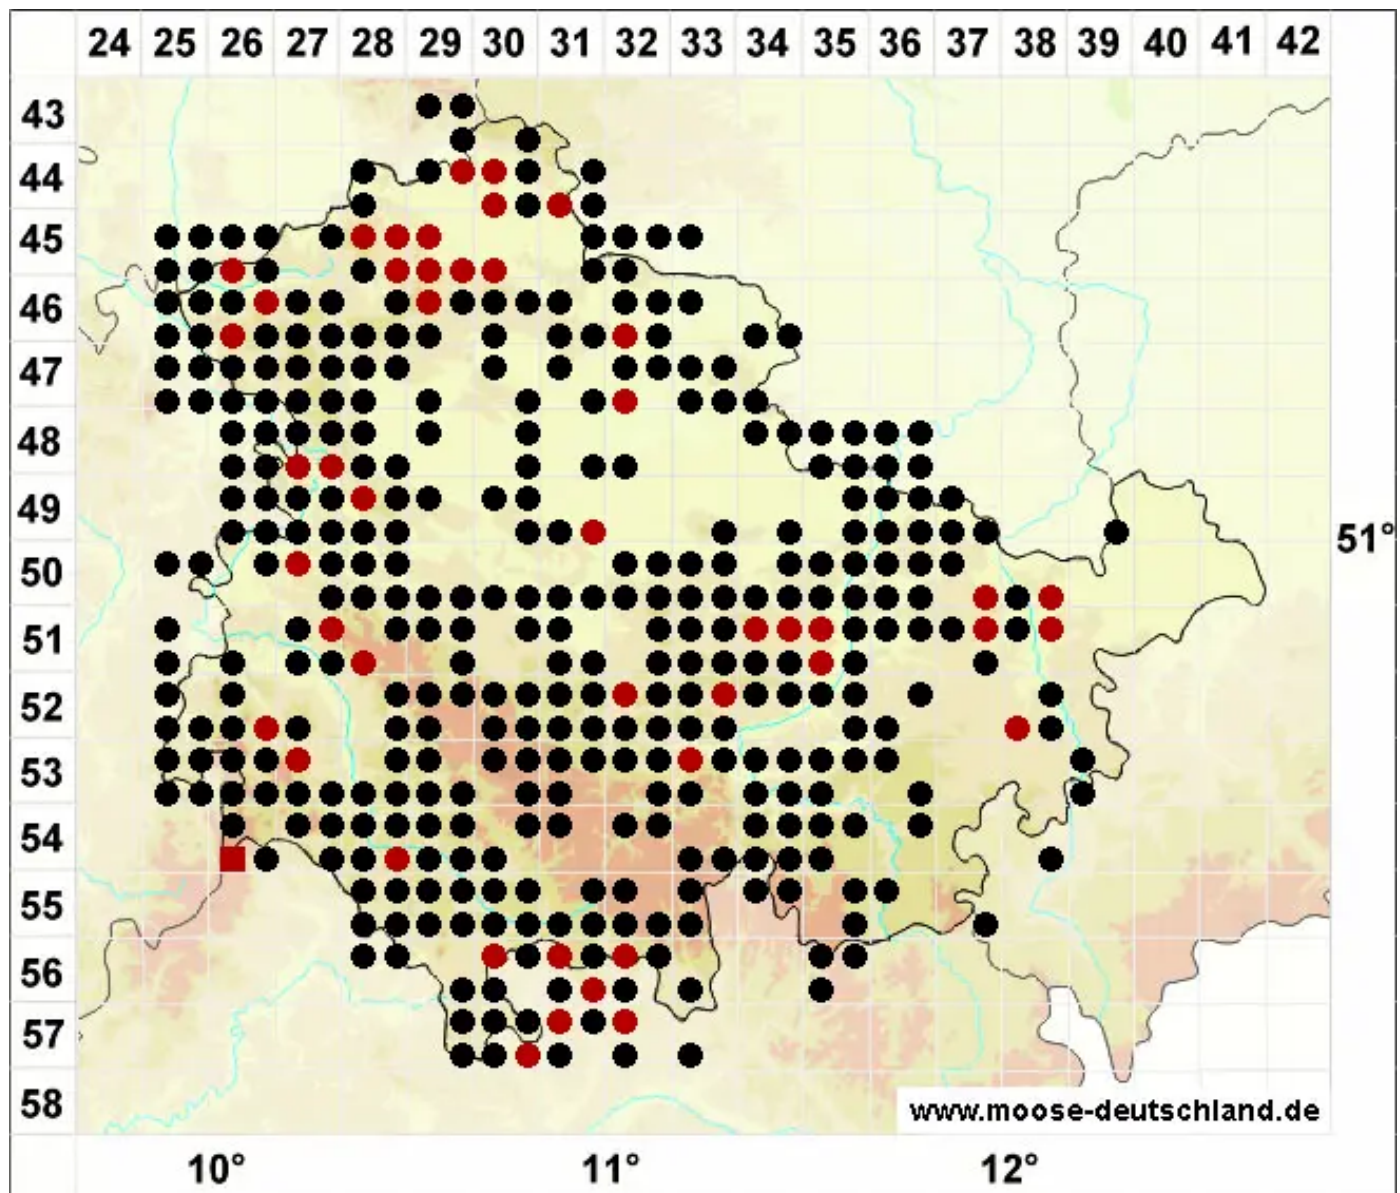

Ctenidium molluscum (Hedw.) Mitt.

Weiches Kammmoos, Schneckenmoos

Legende:

Symbole:

Ausgefülltes Symbol:
Zeitraum von 1980 bis heute (Aktuelle Angabe)

Leeres Symbol:
Zeitraum vor 1980 (Altangabe)

Quadrat: Herbarbeleg