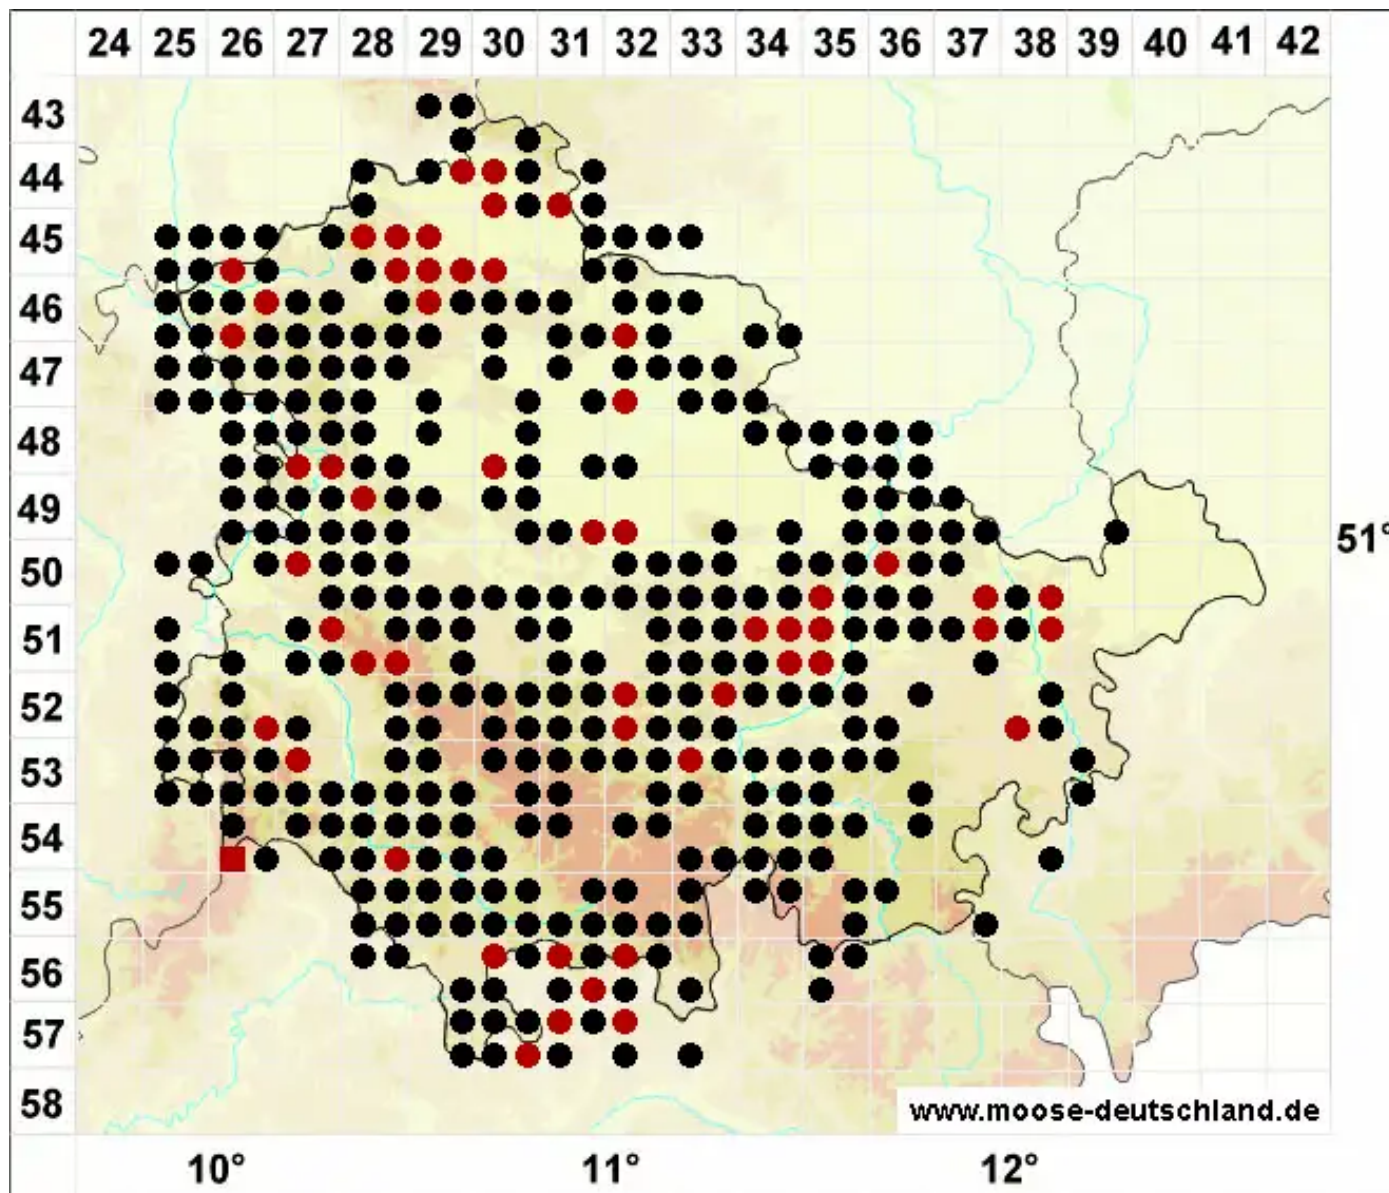

# Ctenidium molluscum (Hedw.) Mitt.

Weiches Kammmoos, Schneckenmoos

Legende:

**Symbole:**

Ausgefülltes Symbol:  
Zeitraum von 1980 bis heute (Aktuelle Angabe)

Leeres Symbol:  
Zeitraum vor 1980 (Altangabe)

Quadrat: Herbarbeleg