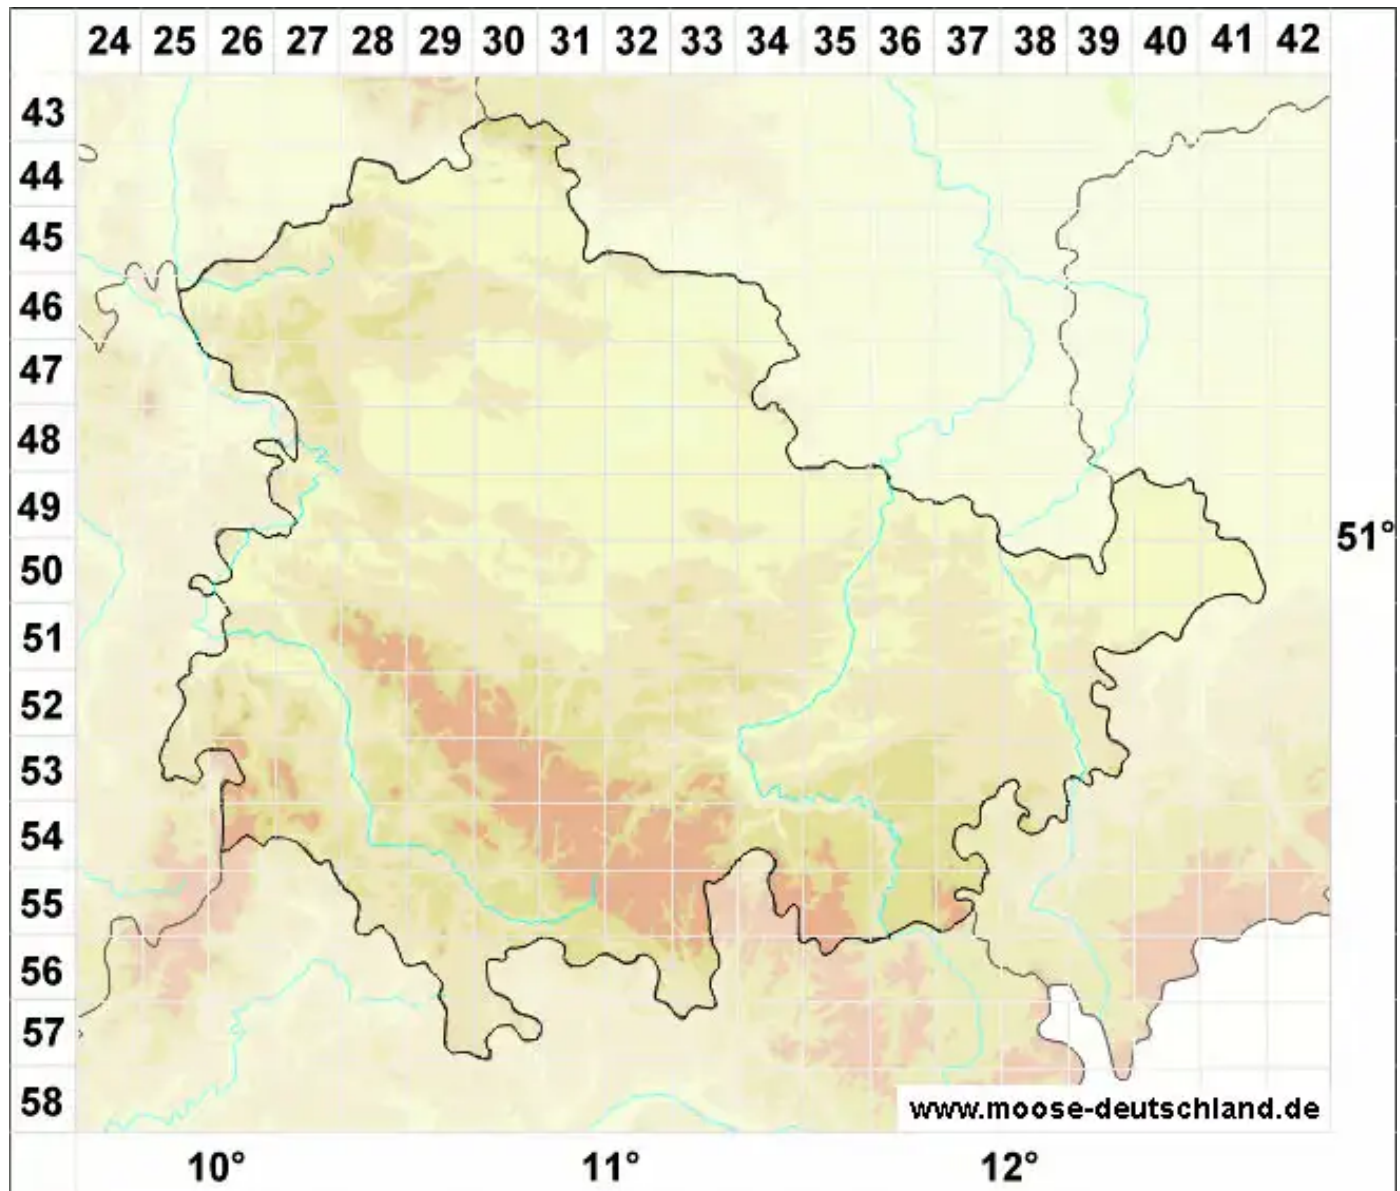

Ctenidium molluscum var. molluscum (Hedw.) Mitt.

Weiches Kammmoos

Legende:

- Symbole:**
- Ausgefülltes Symbol:
Zeitraum von 1980 bis heute (Aktuelle Angabe)
 - Leeres Symbol:
Zeitraum vor 1980 (Altangabe)
 - Quadrat: Herbarbeleg