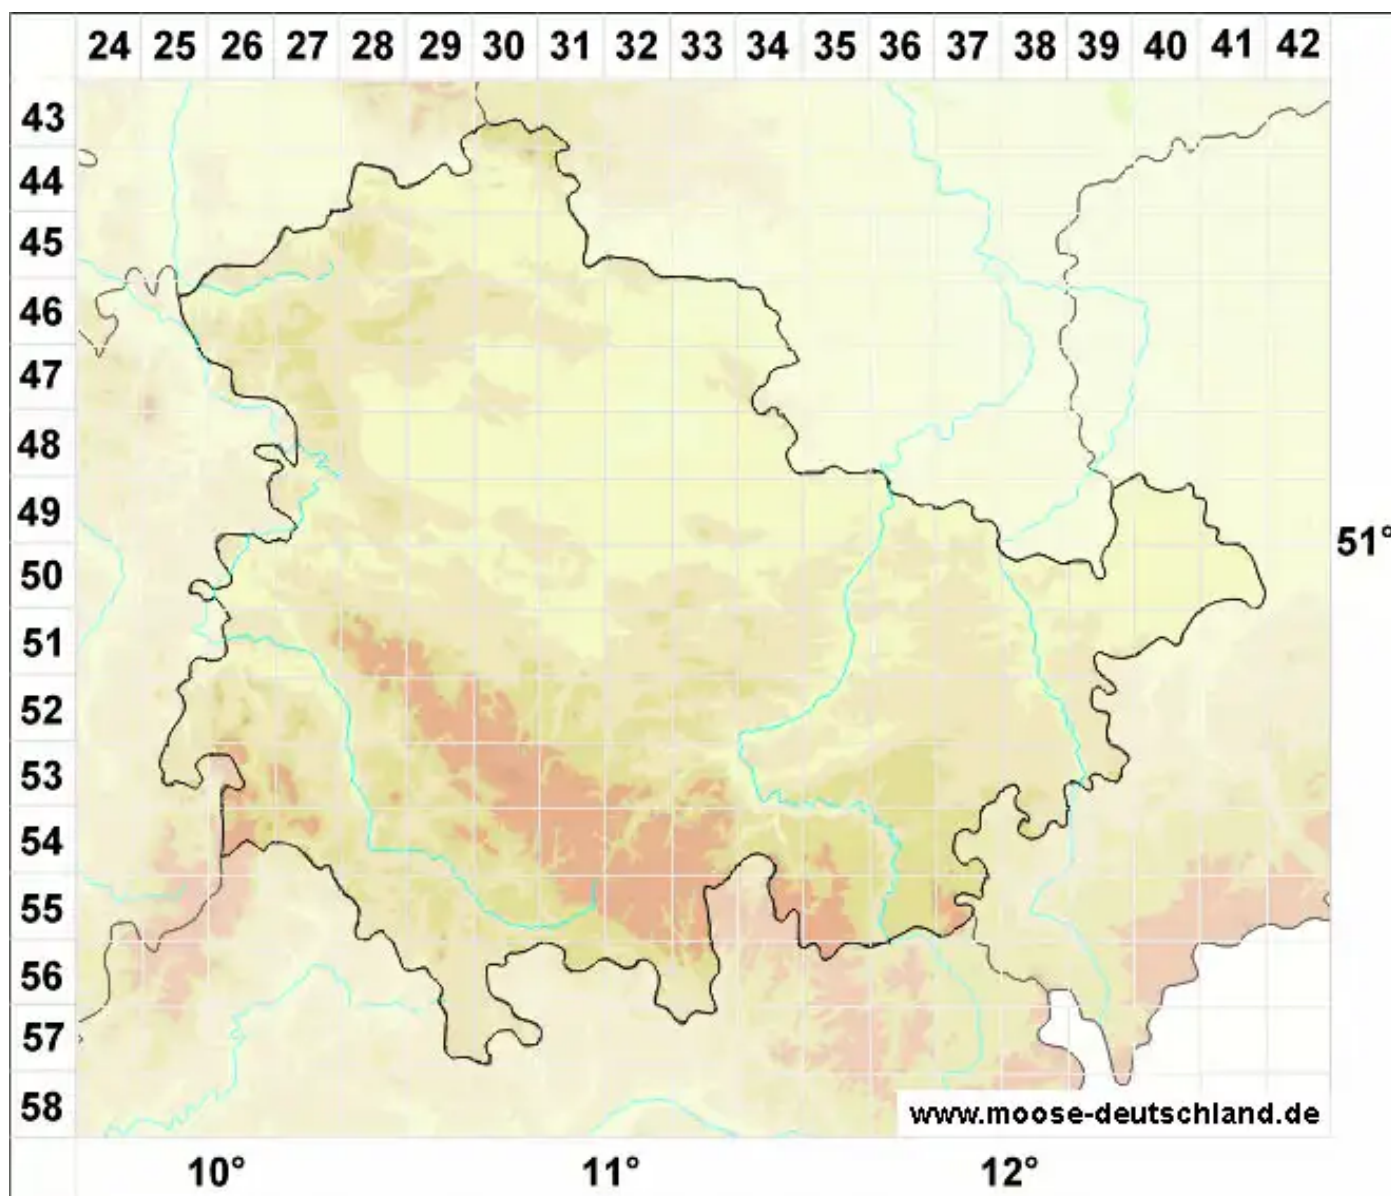

Ctenidium molluscum var. robustum (Molendo) Boulay ex Braithw

Drahtiges Kammmoos

Legende:

Symbole:

Ausgefülltes Symbol:
Zeitraum von 1980 bis heute (Aktuelle Angabe)

Leeres Symbol:
Zeitraum vor 1980 (Altangabe)

Quadrat: Herbarbeleg