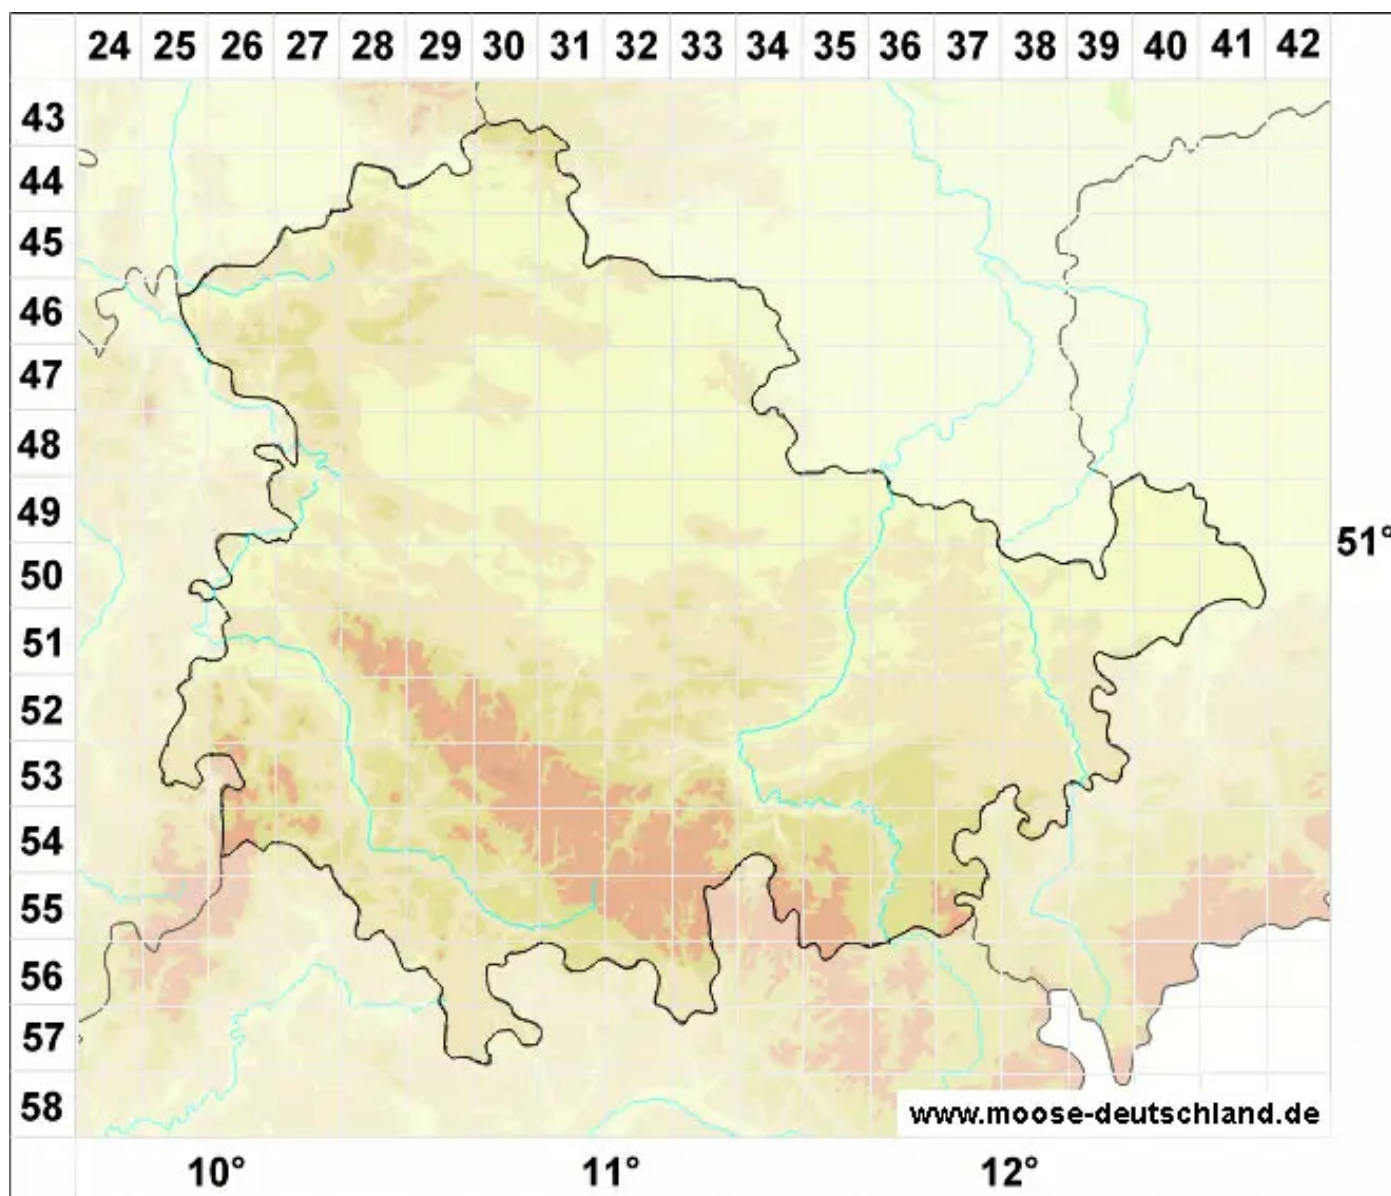

Ctenidium molluscum var. robustum (Molendo) Boulay ex Braithwaite

Drahtiges Kammmoos

Legende:

- Symbole:**
- Ausgefülltes Symbol:
Zeitraum von 1980 bis heute (Aktuelle Angabe)
 - Leeres Symbol:
Zeitraum vor 1980 (Altangabe)
 - Quadrat: Herbarbeleg