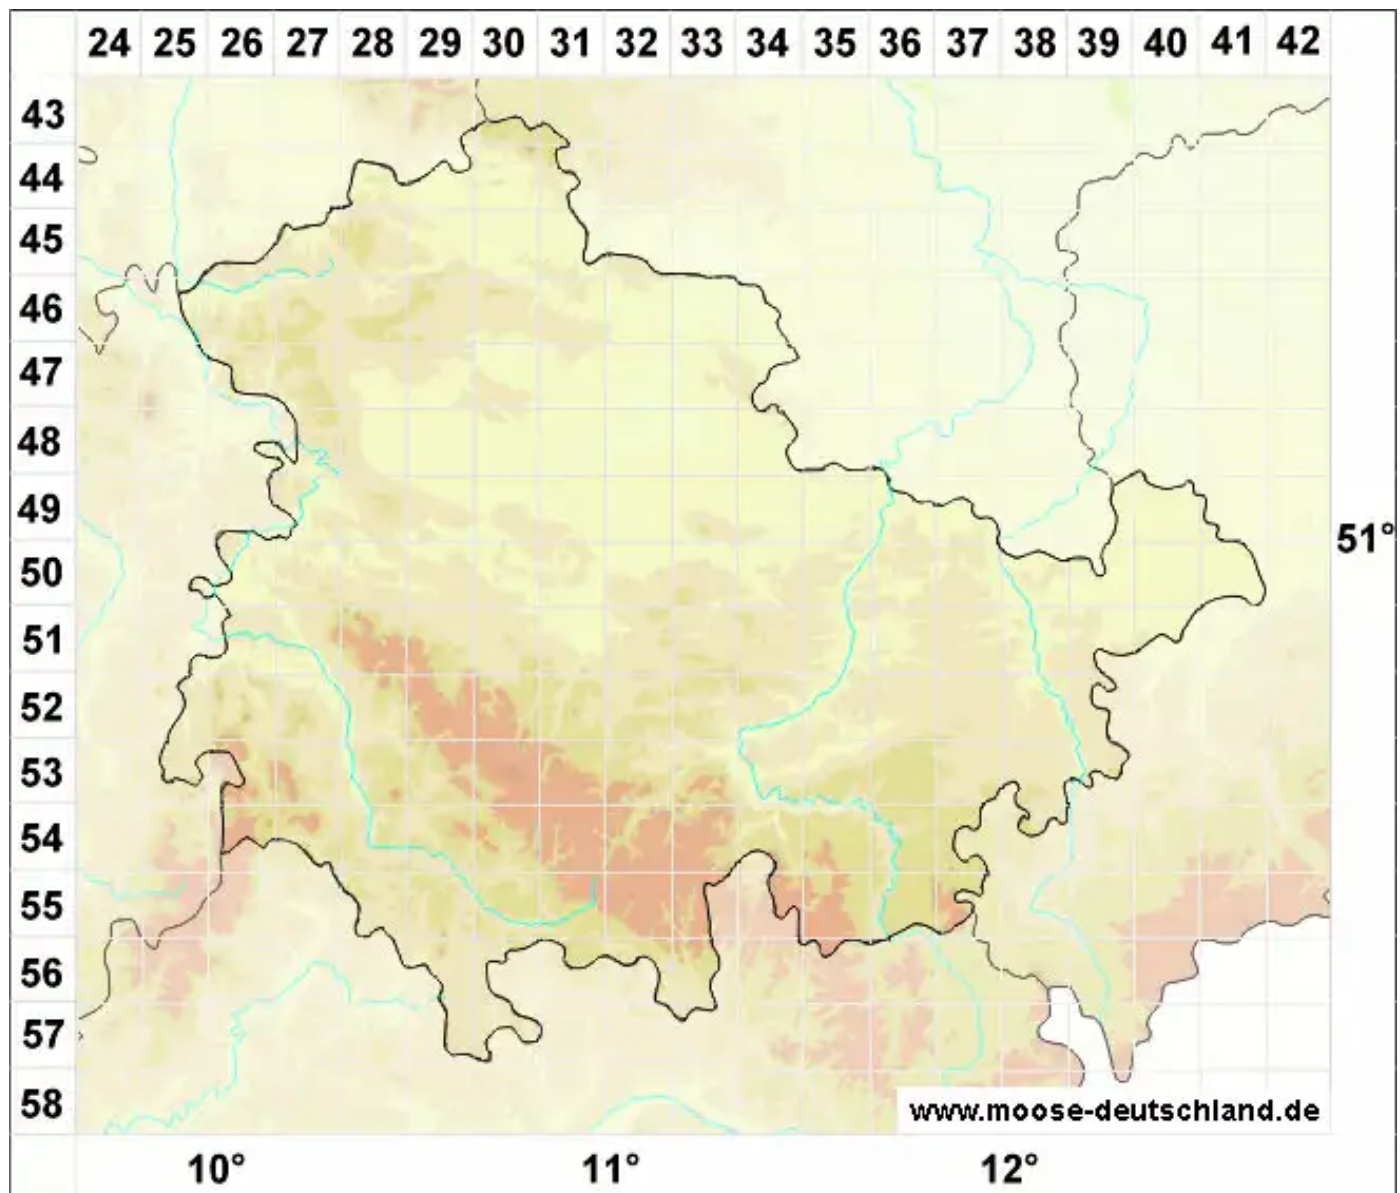

# Ctenidium (Schimp.) Mitt.

Kammmoos

Legende:

- Symbole:**
- Ausgefülltes Symbol:  
Zeitraum von 1980 bis heute (Aktuelle Angabe)
  - Leeres Symbol:  
Zeitraum vor 1980 (Altangabe)
  - Quadrat: Herbarbeleg