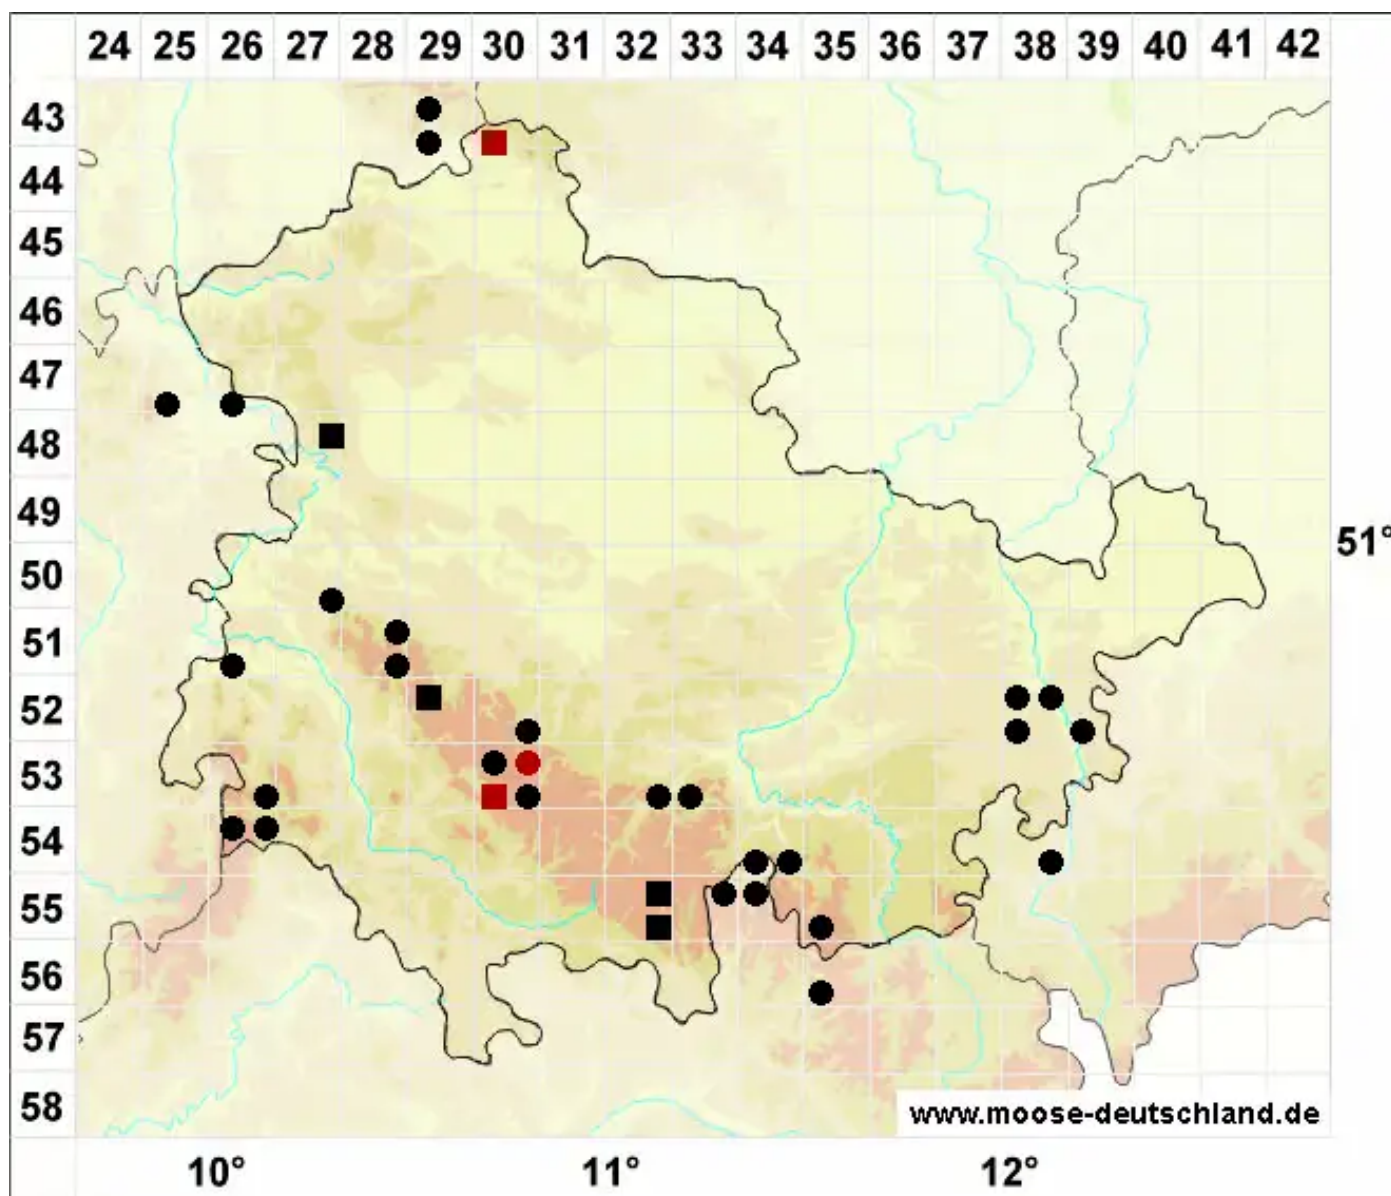

Cynodontium strumiferum (Hedw.) Lindb.

Kropfiges Hundszahnmoos

Legende:

Symbole:

Ausgefülltes Symbol:
Zeitraum von 1980 bis heute (Aktuelle Angabe)

Leeres Symbol:
Zeitraum vor 1980 (Altangabe)

Quadrat: Herbarbeleg