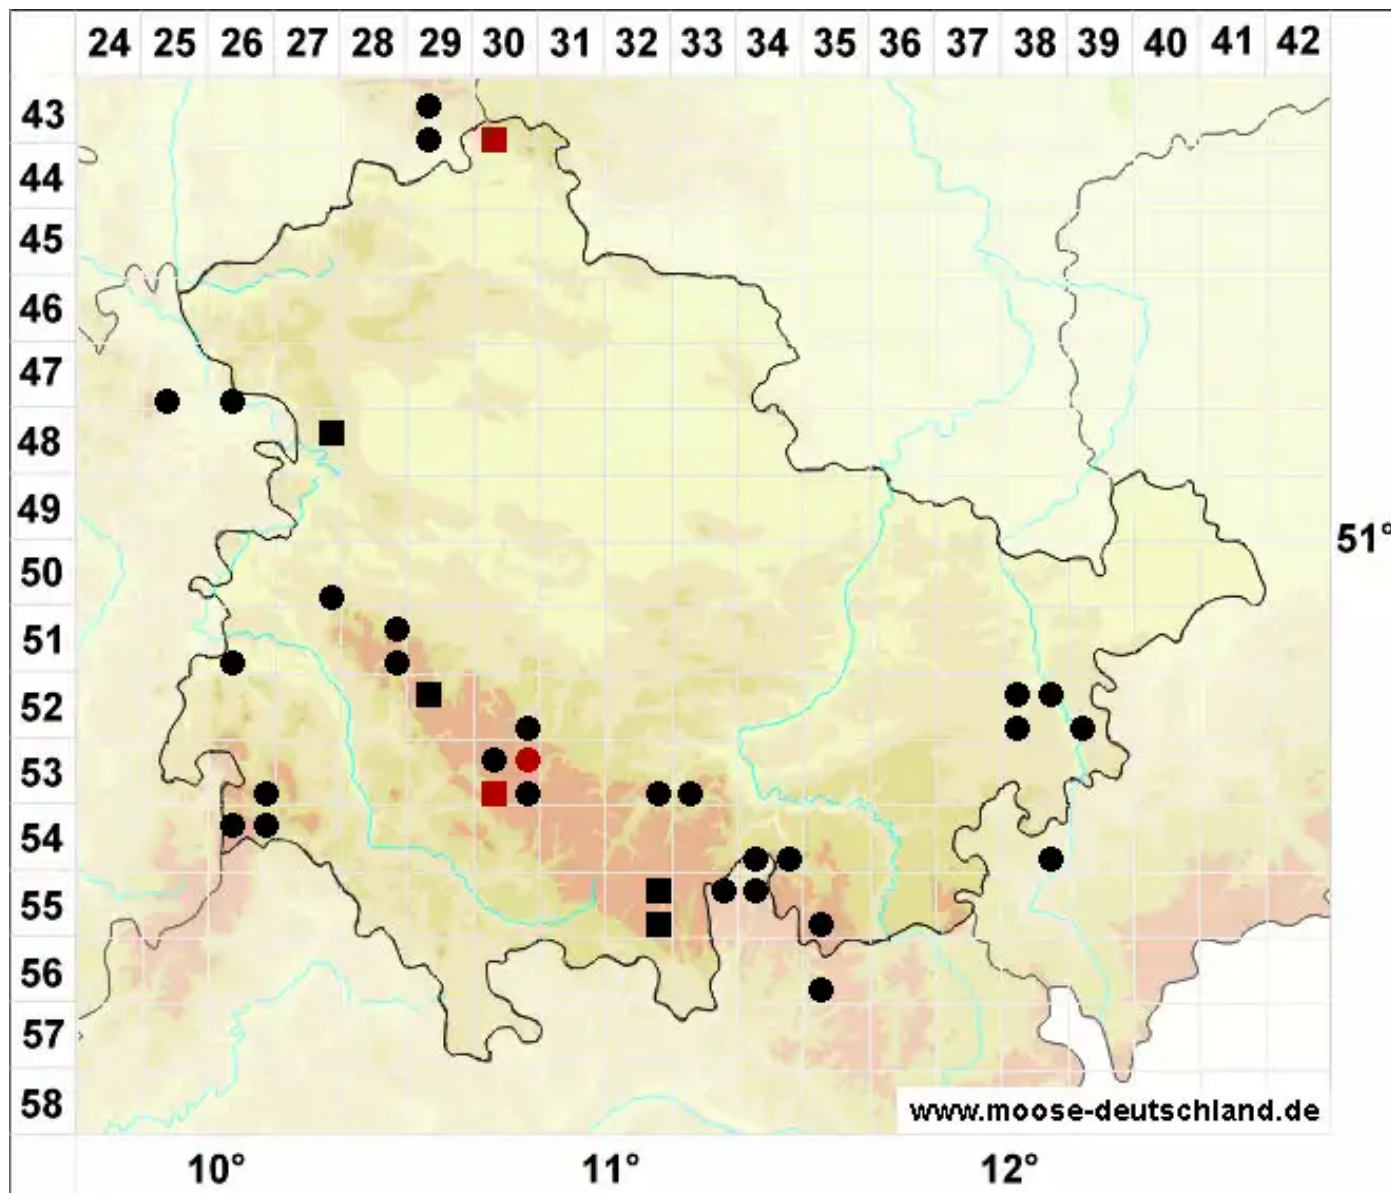

# Cynodontium strumiferum (Hedw.) Lindb.

Kropfiges Hundszahnmoos

Legende:

- Symbole:**
- Ausgefülltes Symbol:  
Zeitraum von 1980 bis heute (Aktuelle Angabe)
  - Leeres Symbol:  
Zeitraum vor 1980 (Altangabe)
  - Quadrat: Herbarbeleg