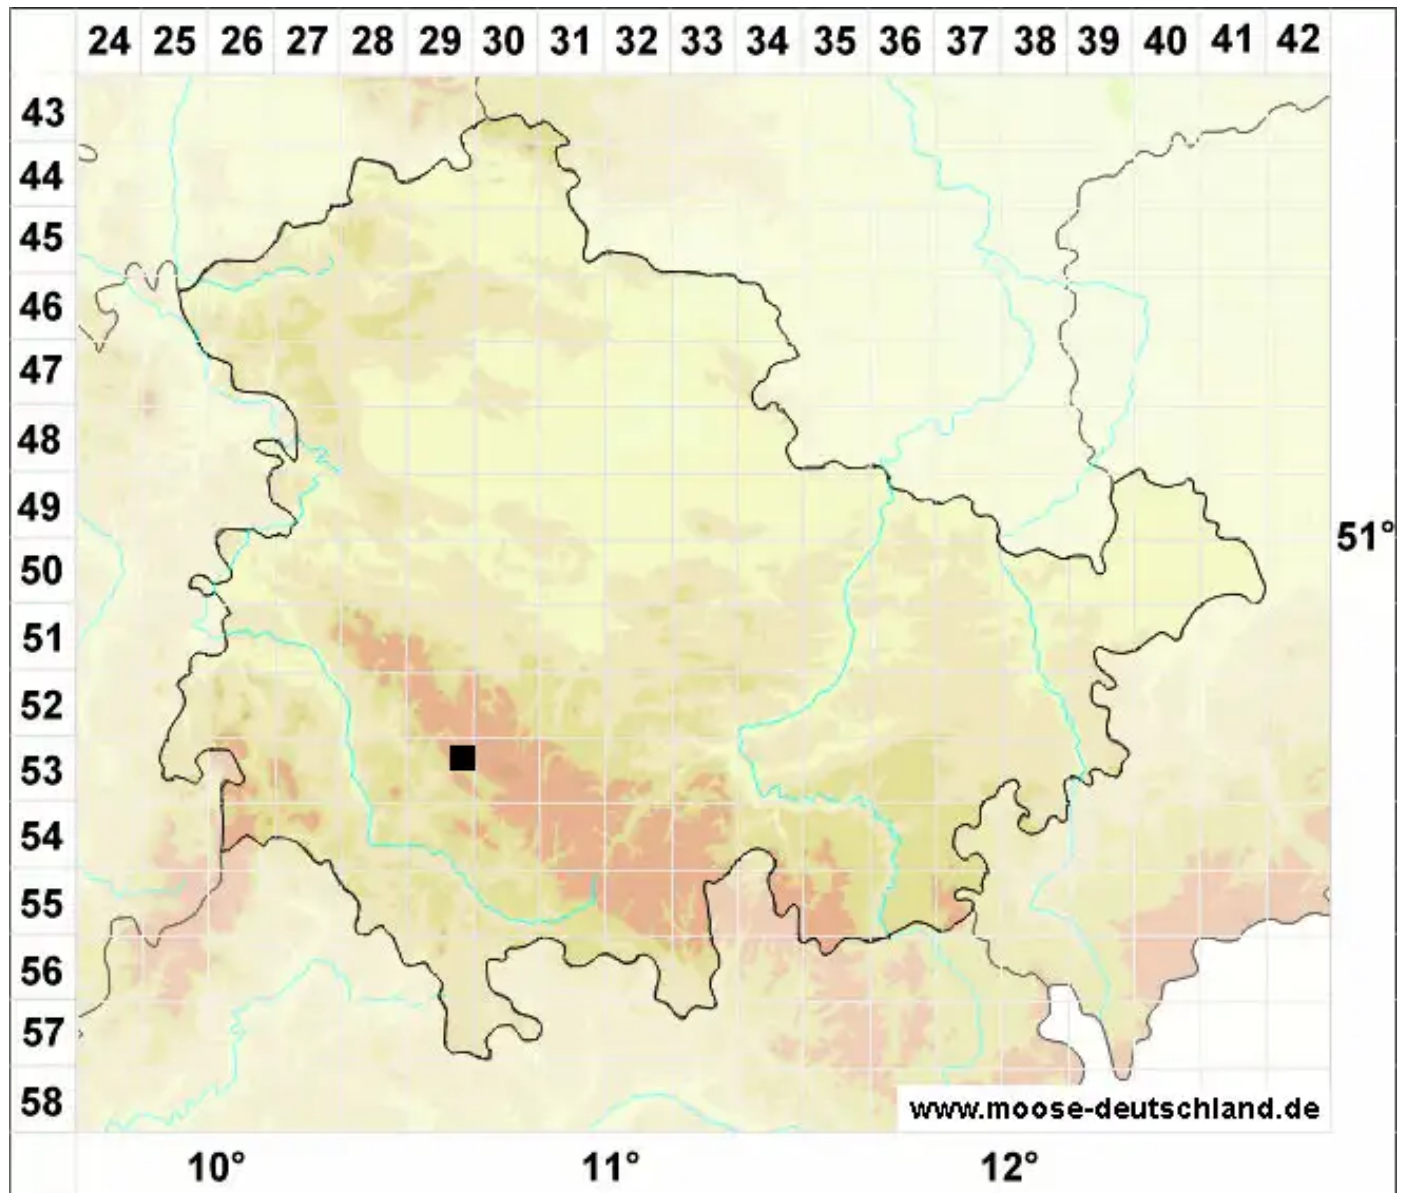

# Cnestrum schisti (F.Weber & D.Mohr) I.Hagen

Gespaltenes Berghundszahnmoos

Legende:

**Symbole:**

Ausgefülltes Symbol:  
Zeitraum von 1980 bis heute (Aktuelle Angabe)

Leeres Symbol:  
Zeitraum vor 1980 (Altangabe)

Quadrat: Herbarbeleg