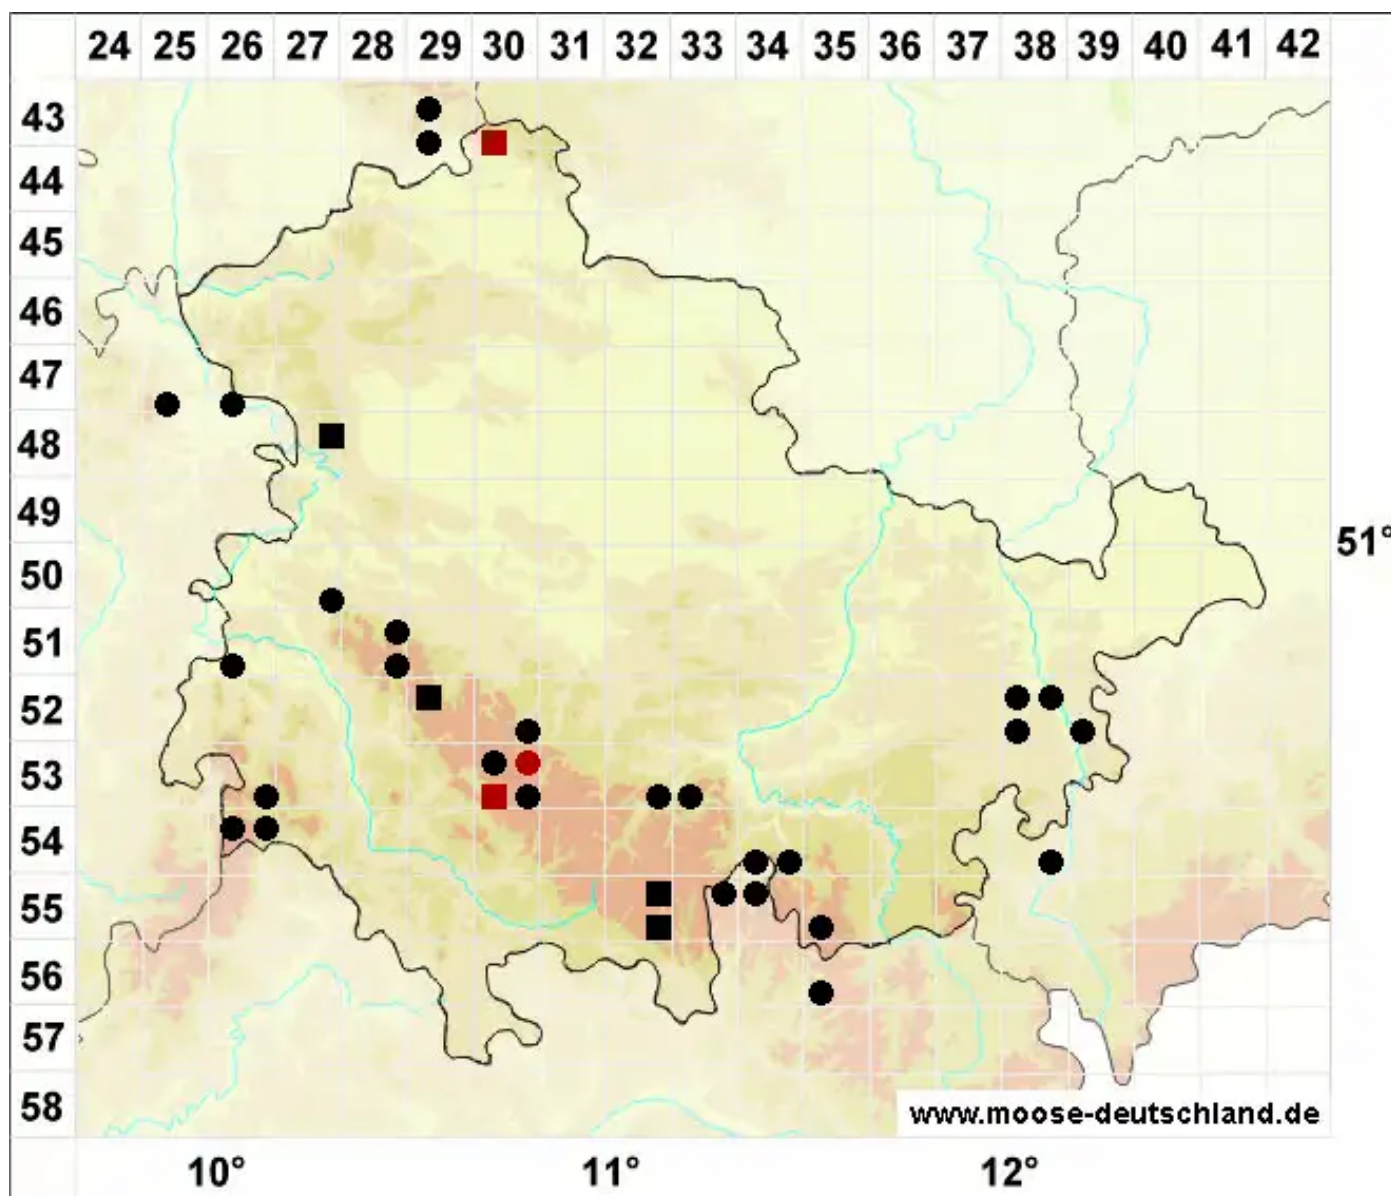

Cynodontium strumiferum (Hedw.) Lindb.

Kropfiges Hundszahnmoos

Legende:

- Symbole:**
- Ausgefülltes Symbol:
Zeitraum von 1980 bis heute (Aktuelle Angabe)
 - Leeres Symbol:
Zeitraum vor 1980 (Altangabe)
 - Quadrat: Herbarbeleg