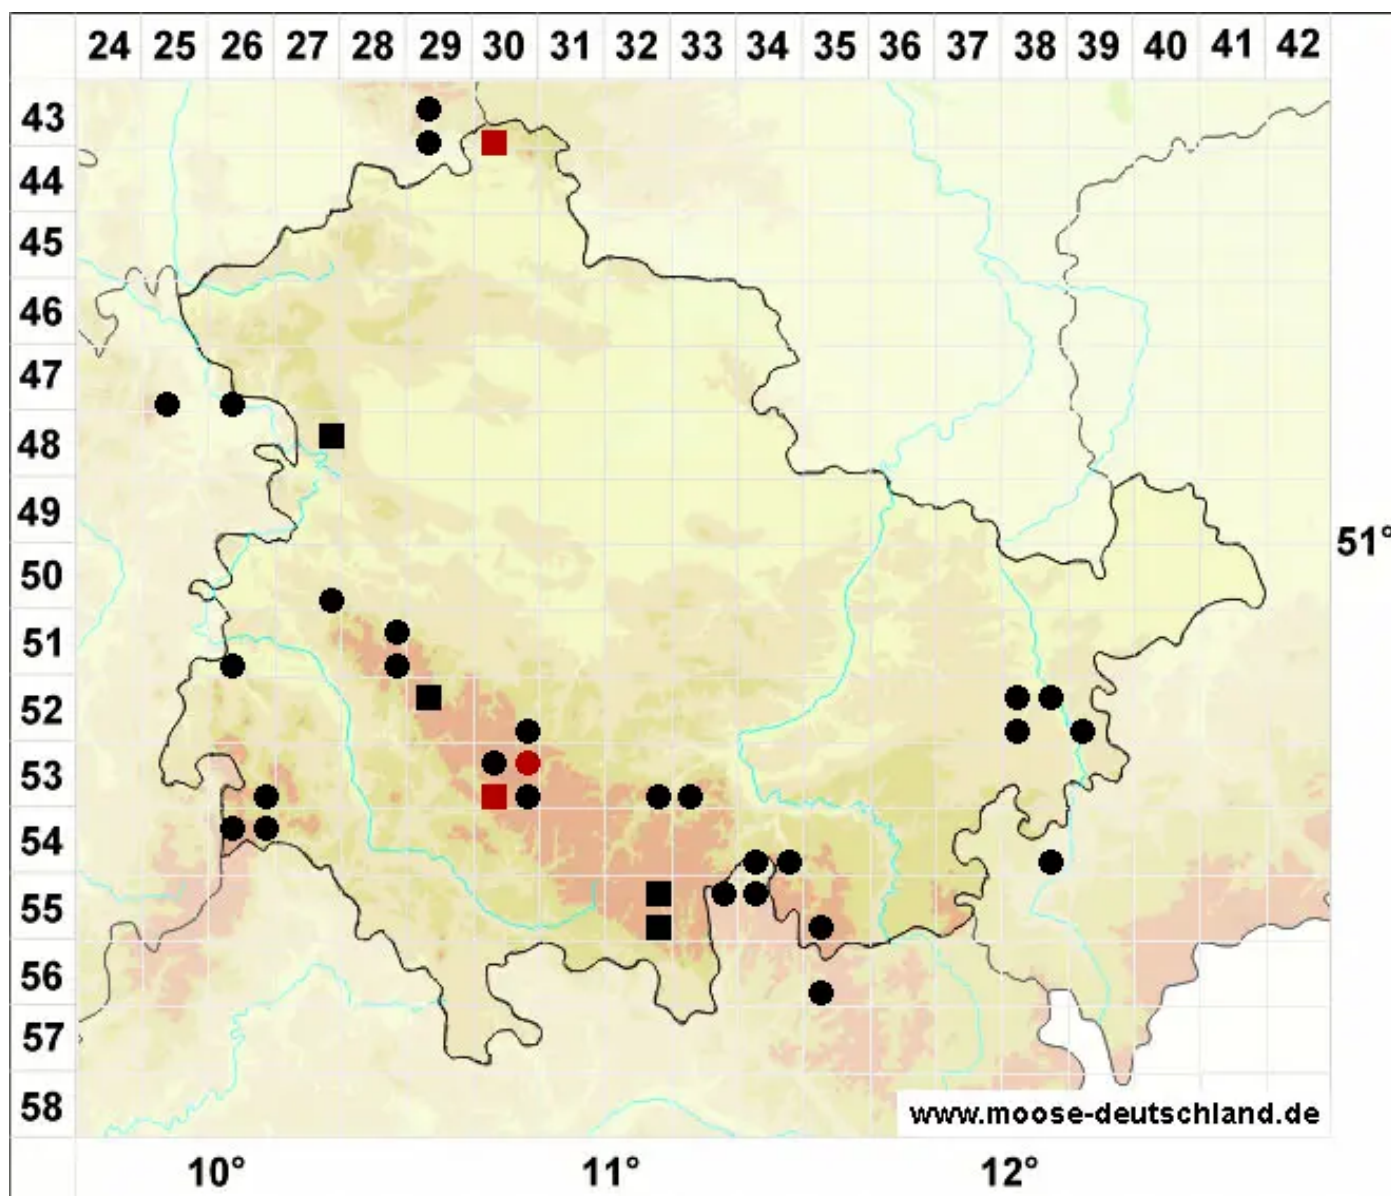

Cynodontium strumiferum (Hedw.) Lindb.

Kropfiges Hundszahnmoos

Legende:

Symbole:

Ausgefülltes Symbol:
Zeitraum von 1980 bis heute (Aktuelle Angabe)

Leeres Symbol:
Zeitraum vor 1980 (Altangabe)

Quadrat: Herbarbeleg