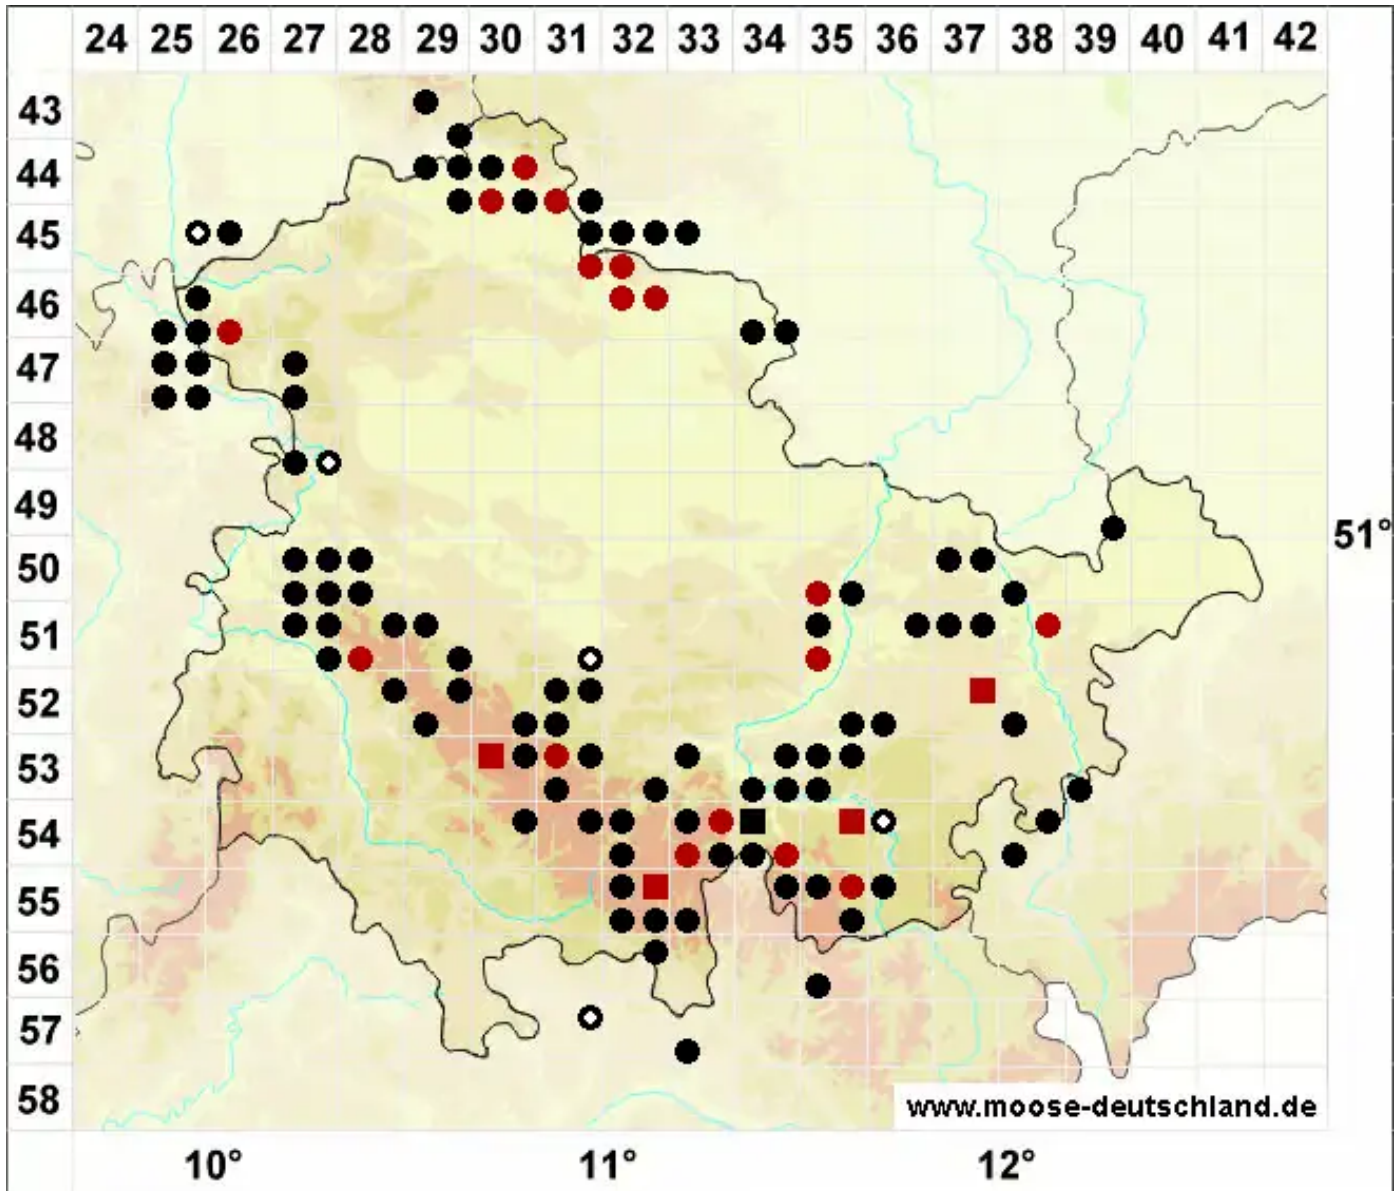

# Distichium capillaceum (Hedw.) Bruch & Schimp.

Berg-Zweizeilmoos

Legende:

- Symbole:**  
Ausgefülltes Symbol:  
Zeitraum von 1980 bis heute (Aktuelle Angabe)  
Leeres Symbol:  
Zeitraum vor 1980 (Altangabe)  
Quadrat: Herbarbeleg