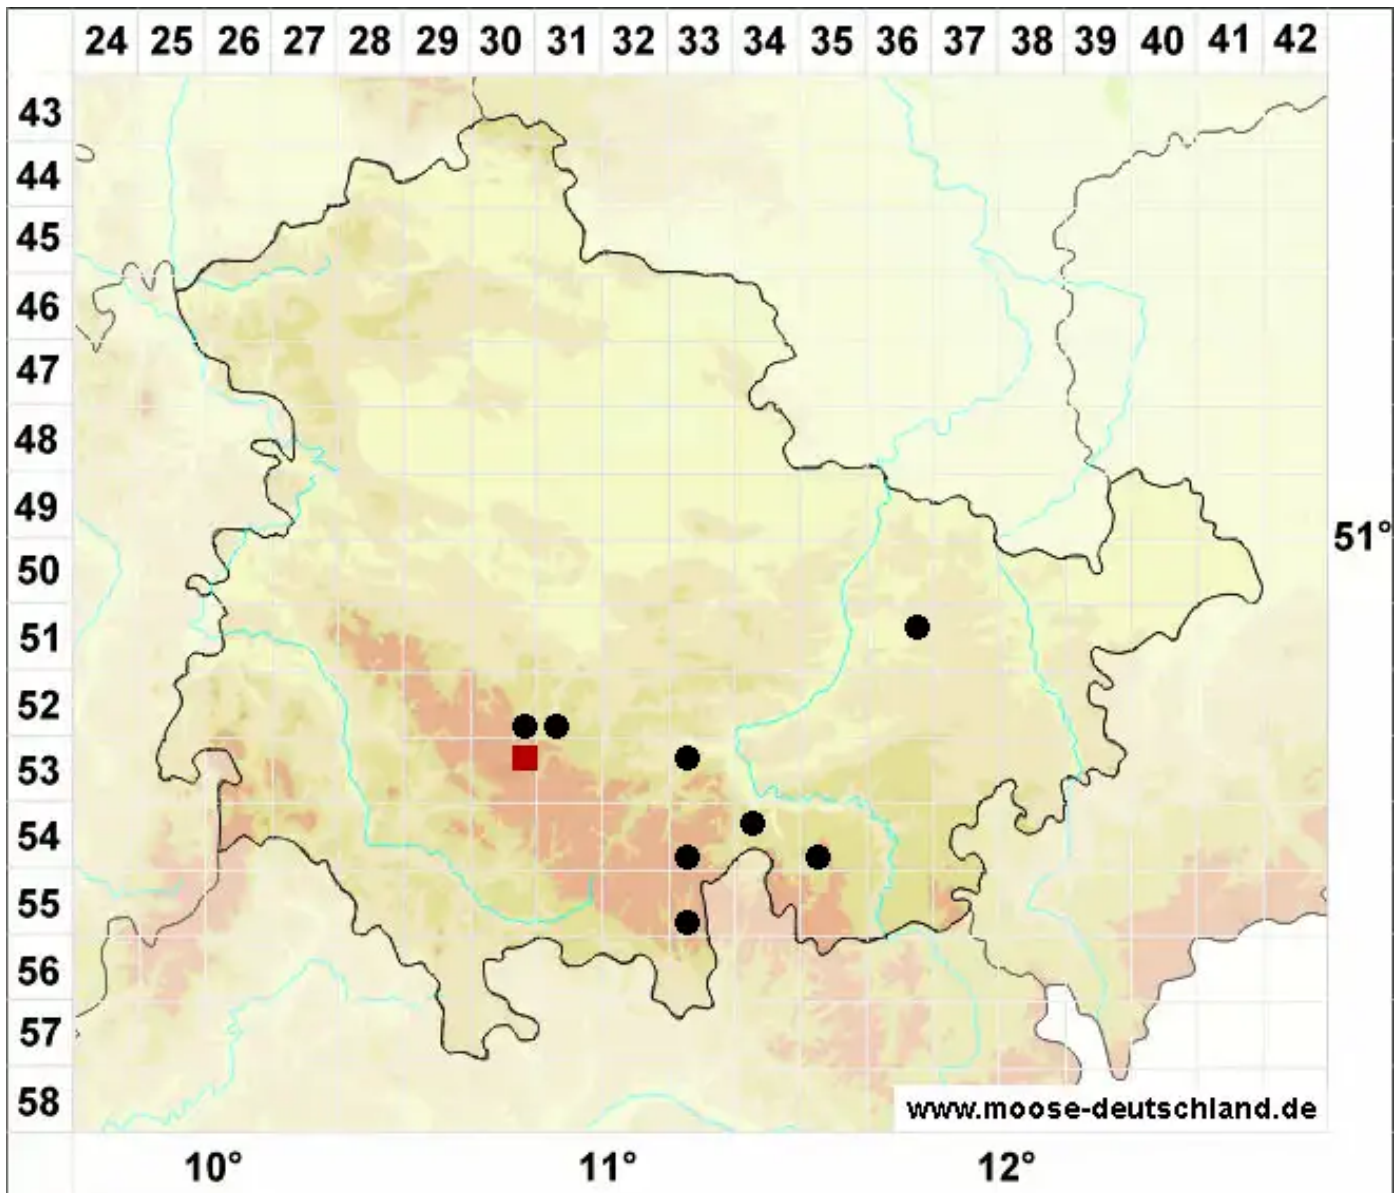

# Distichium inclinatum (Hedw.) Bruch & Schimp.

Geneigtfrüchtiges Zweizeilmoos

Legende:

- Symbole:**
- Ausgefülltes Symbol:  
Zeitraum von 1980 bis heute (Aktuelle Angabe)
  - Leeres Symbol:  
Zeitraum vor 1980 (Altangabe)
  - Quadrat: Herbarbeleg