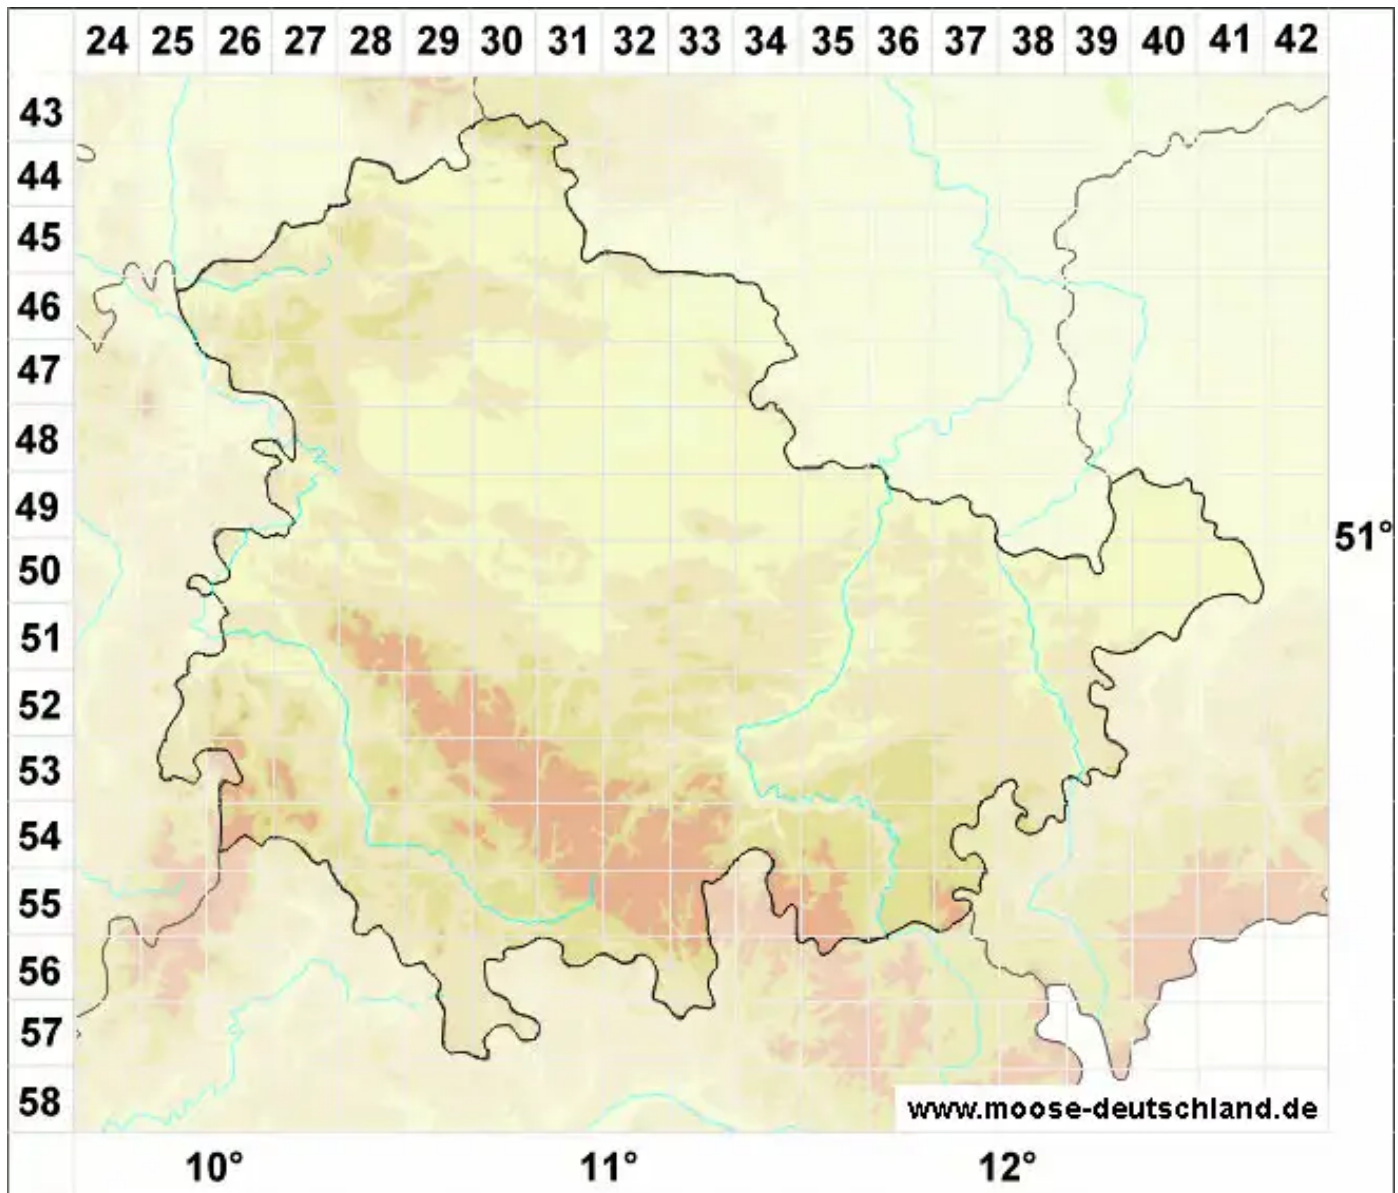

Pelekium minutulum (Hedw.) Touw

Zwergthujamoos, Kleines Neuthujamoos

Legende:

- Symbole:**
- Ausgefülltes Symbol:
Zeitraum von 1980 bis heute (Aktuelle Angabe)
 - Leeres Symbol:
Zeitraum vor 1980 (Altangabe)
 - Quadrat: Herbarbeleg