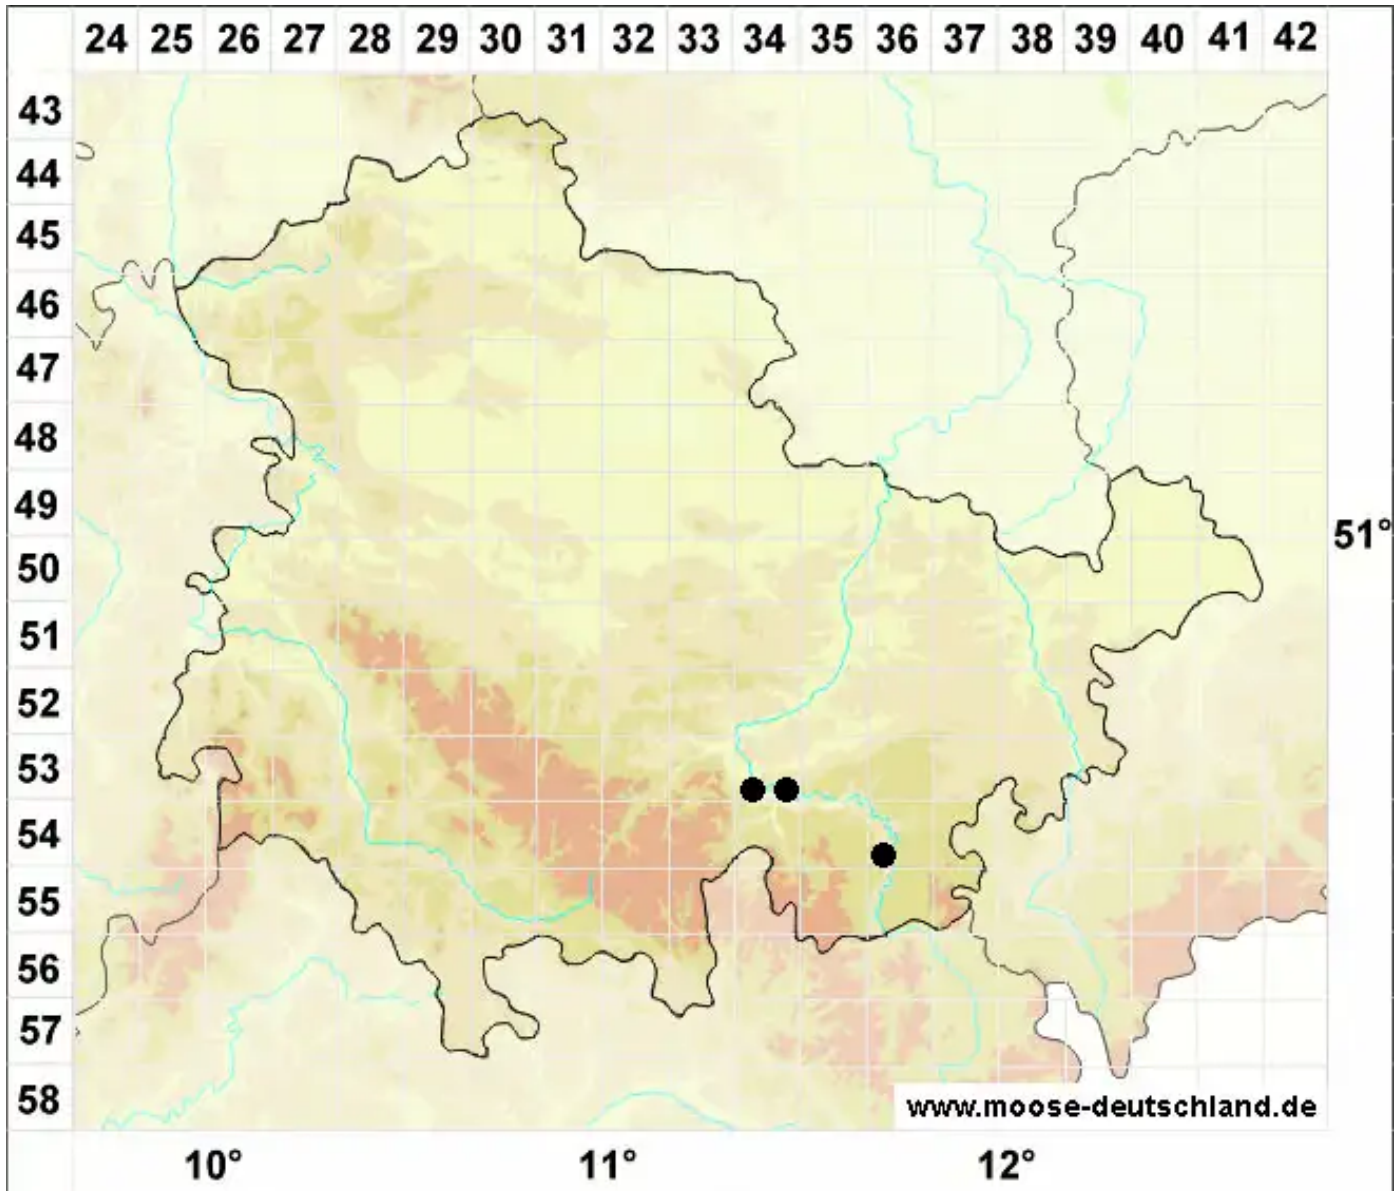

# Tortula atrovirens (Sm.) Lindb.

Schwärzliches Drehzahnmoos

Legende:

**Symbole:**

Ausgefülltes Symbol:  
Zeitraum von 1980 bis heute (Aktuelle Angabe)

Leeres Symbol:  
Zeitraum vor 1980 (Altangabe)

Quadrat: Herbarbeleg