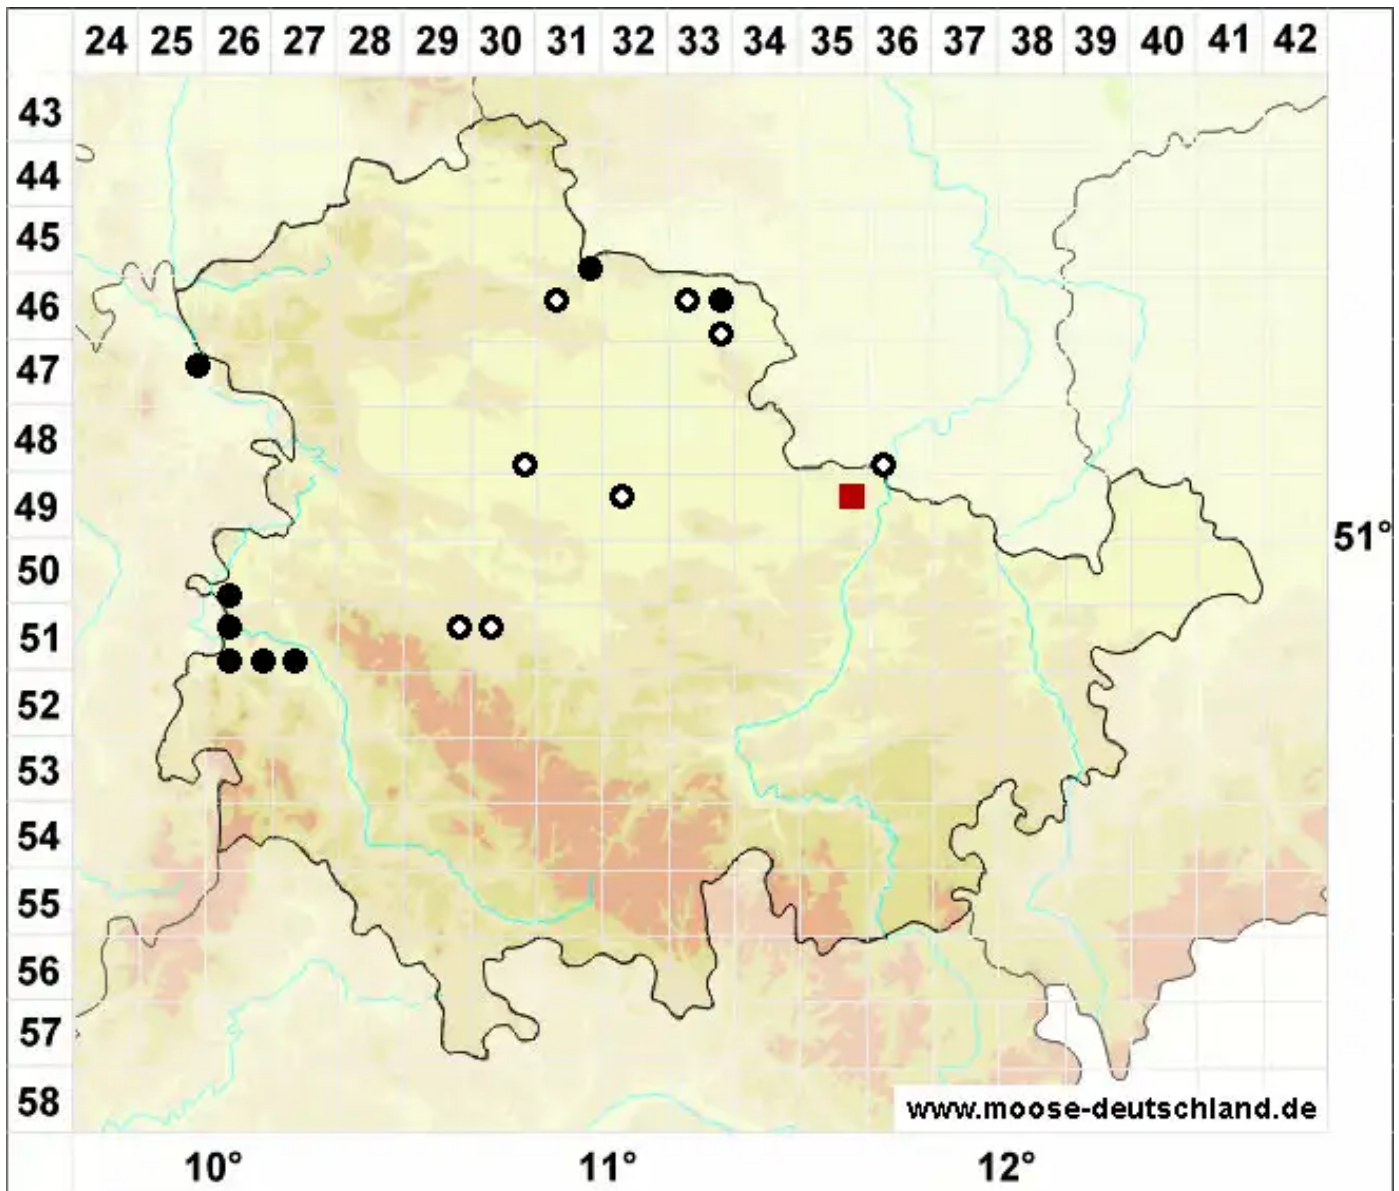

Henediella heimii (Hedw.) R.H.Zander

Salzstellen-Pottmoos, Heims Neupottmoos

Legende:

Symbole:

Ausgefülltes Symbol:
Zeitraum von 1980 bis heute (Aktuelle Angabe)

Leeres Symbol:
Zeitraum vor 1980 (Altangabe)

Quadrat: Herbarbeleg