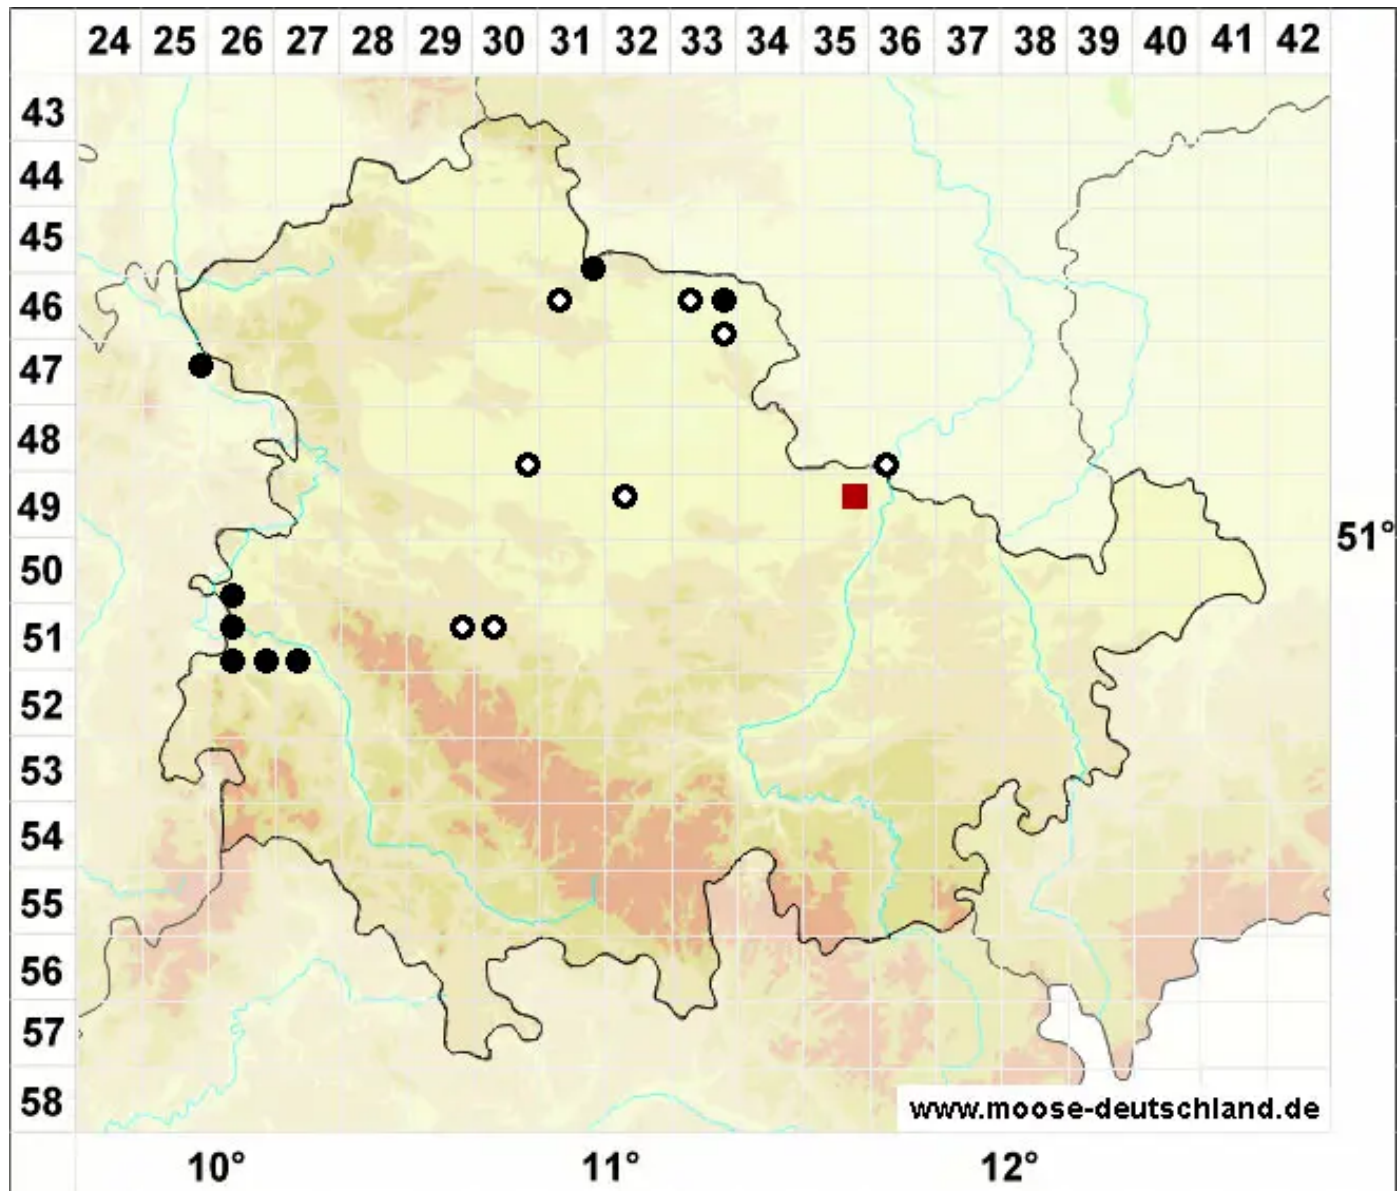

Henediella heimii (Hedw.) R.H.Zander

Salzstellen-Pottmoos, Heims Neupottmoos

Legende:

- Symbole:**
- Ausgefülltes Symbol:
Zeitraum von 1980 bis heute (Aktuelle Angabe)
 - Leeres Symbol:
Zeitraum vor 1980 (Altangabe)
 - Quadrat: Herbarbeleg