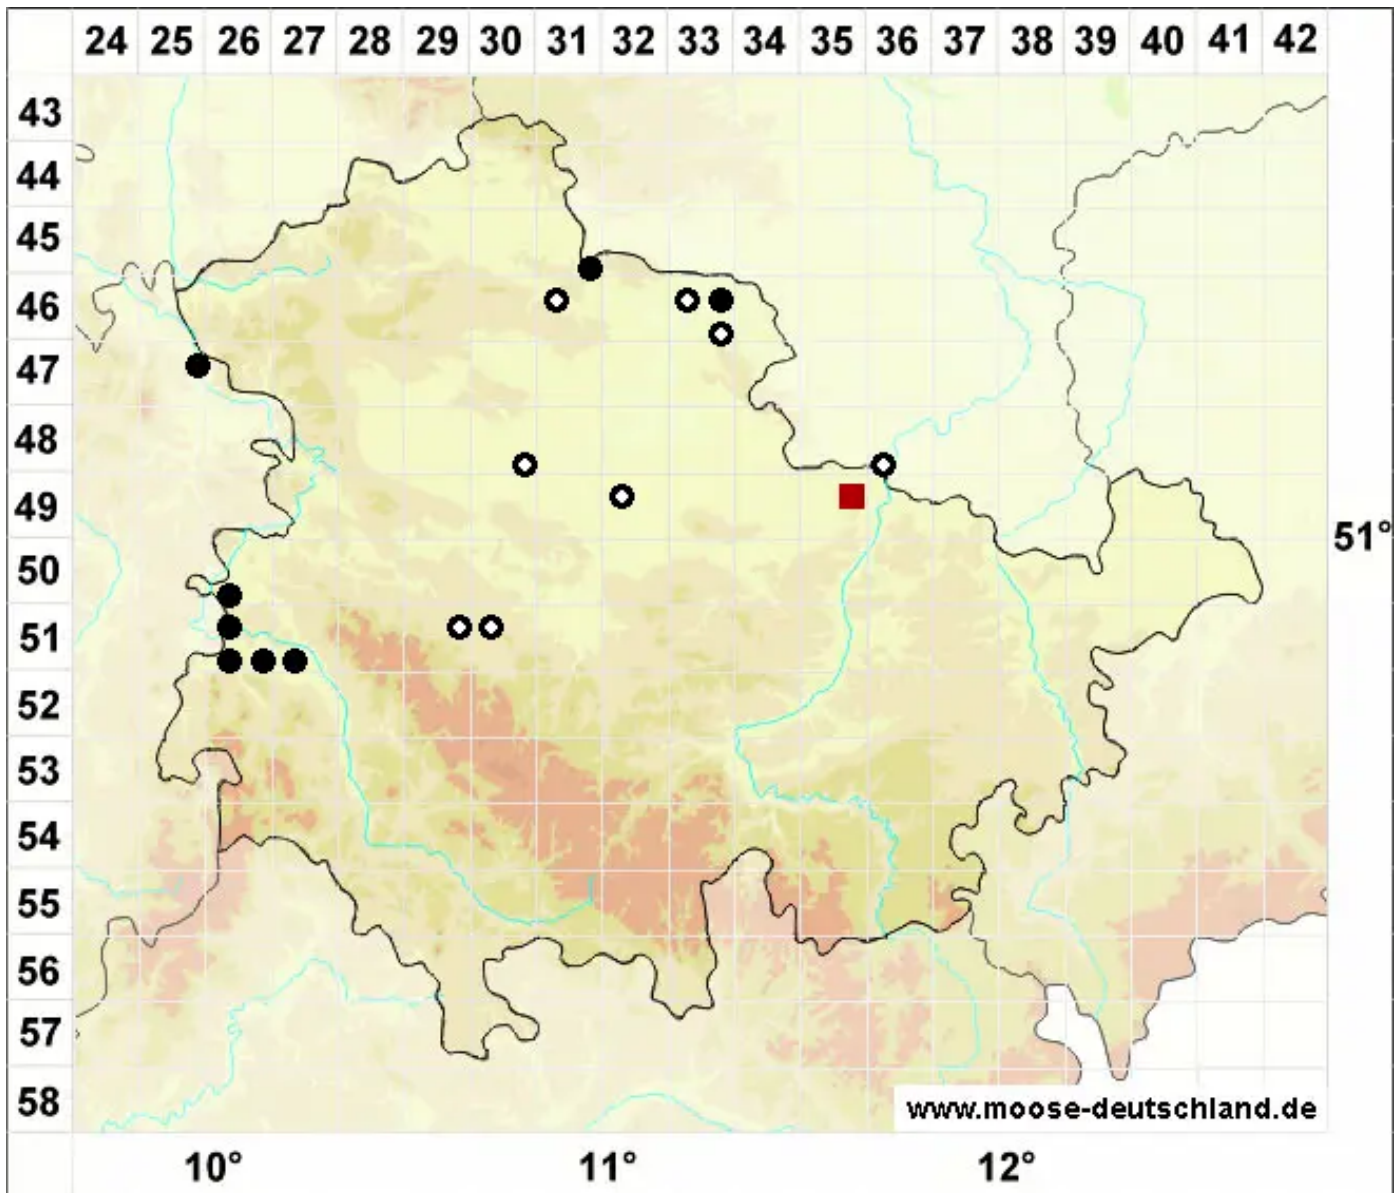

Henediella heimii (Hedw.) R.H.Zander

Salzstellen-Pottmoos, Heims Neupottmoos

Legende:

- Symbole:**
- Ausgefülltes Symbol:
Zeitraum von 1980 bis heute (Aktuelle Angabe)
 - Leeres Symbol:
Zeitraum vor 1980 (Altangabe)
 - Quadrat: Herbarbeleg