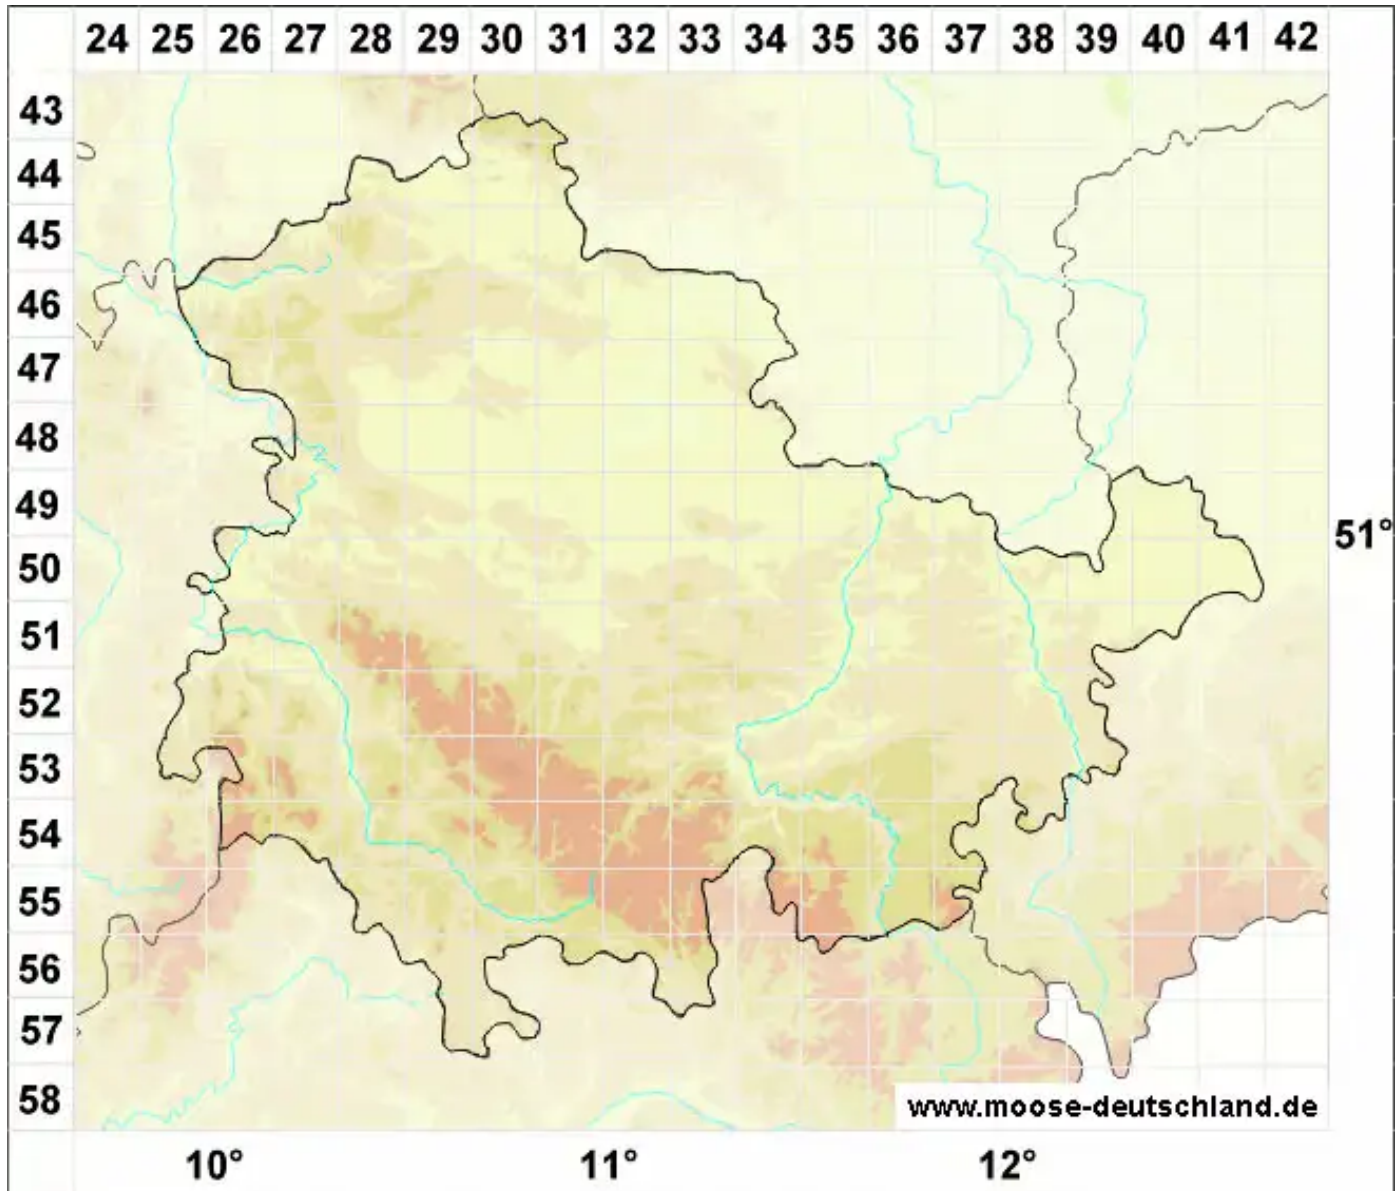

Dichelyma capillaceum (Dicks.) Myrin

Haar-Klauenmoos

Legende:

- Symbole:**
- Ausgefülltes Symbol:
Zeitraum von 1980 bis heute (Aktuelle Angabe)
 - Leeres Symbol:
Zeitraum vor 1980 (Altangabe)
 - Quadrat: Herbarbeleg