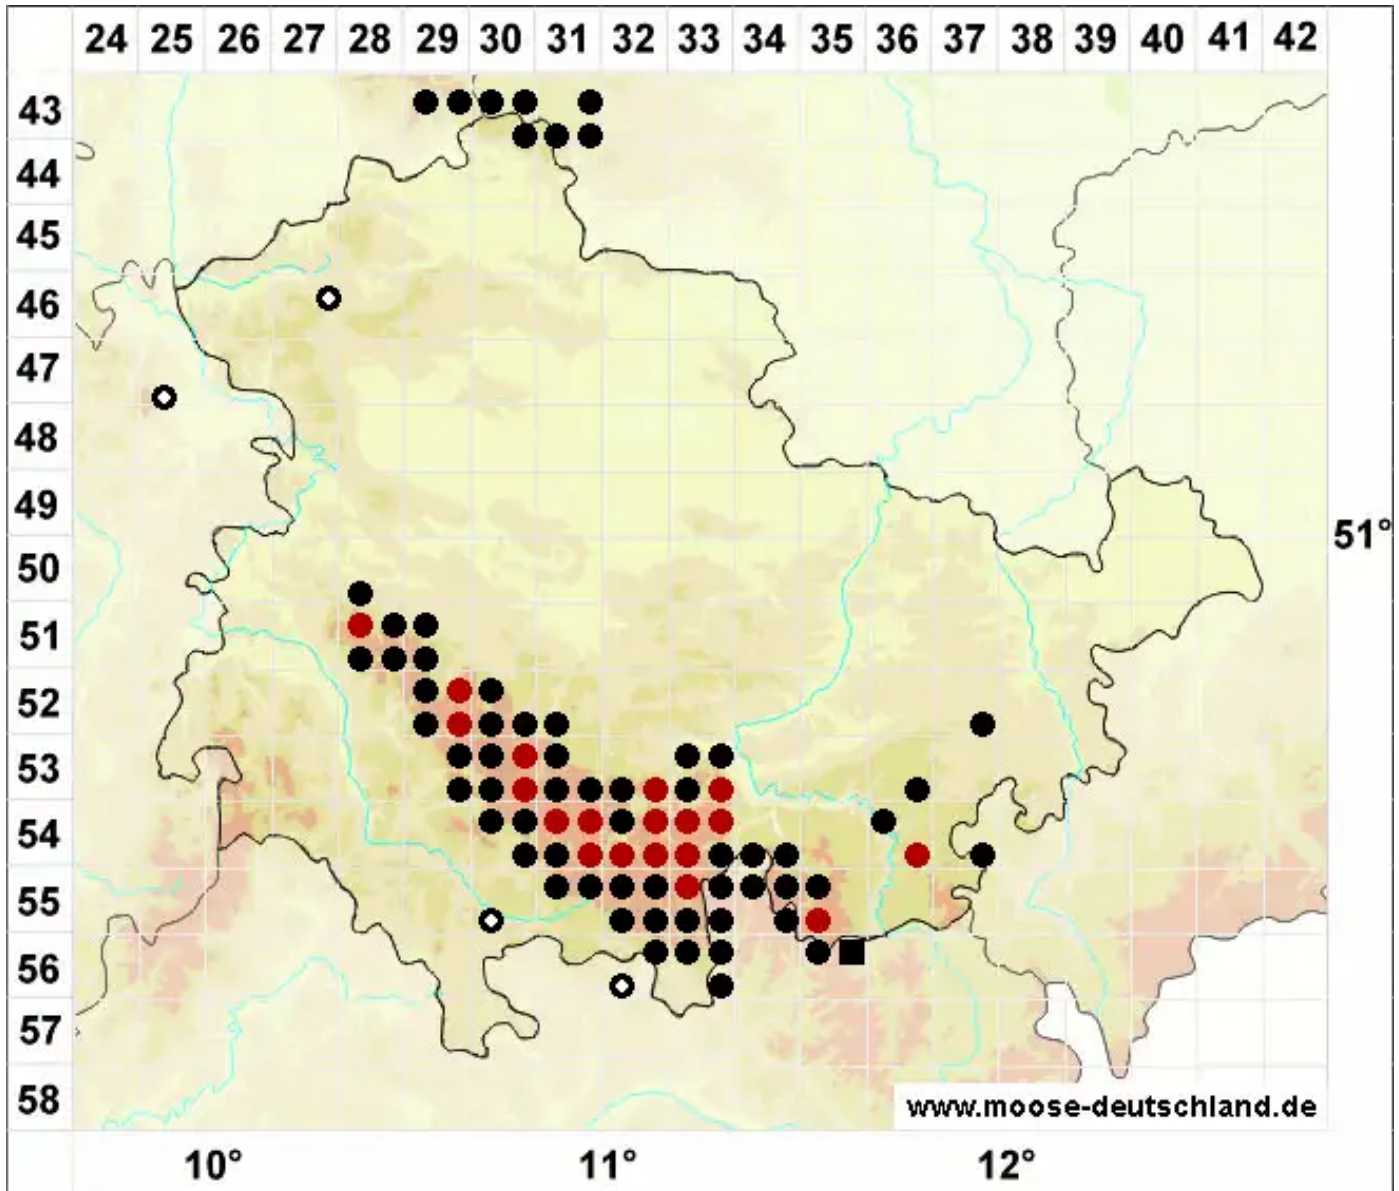

Dichodontium palustre (Dicks.) M.Stech

Sumpf-Paarzahnmoos, Sparriges Kleingabelzahnmoos

Legende:

- Symbole:**
- Ausgefülltes Symbol:
Zeitraum von 1980 bis heute (Aktuelle Angabe)
 - Leeres Symbol:
Zeitraum vor 1980 (Altangabe)
 - Quadrat: Herbarbeleg