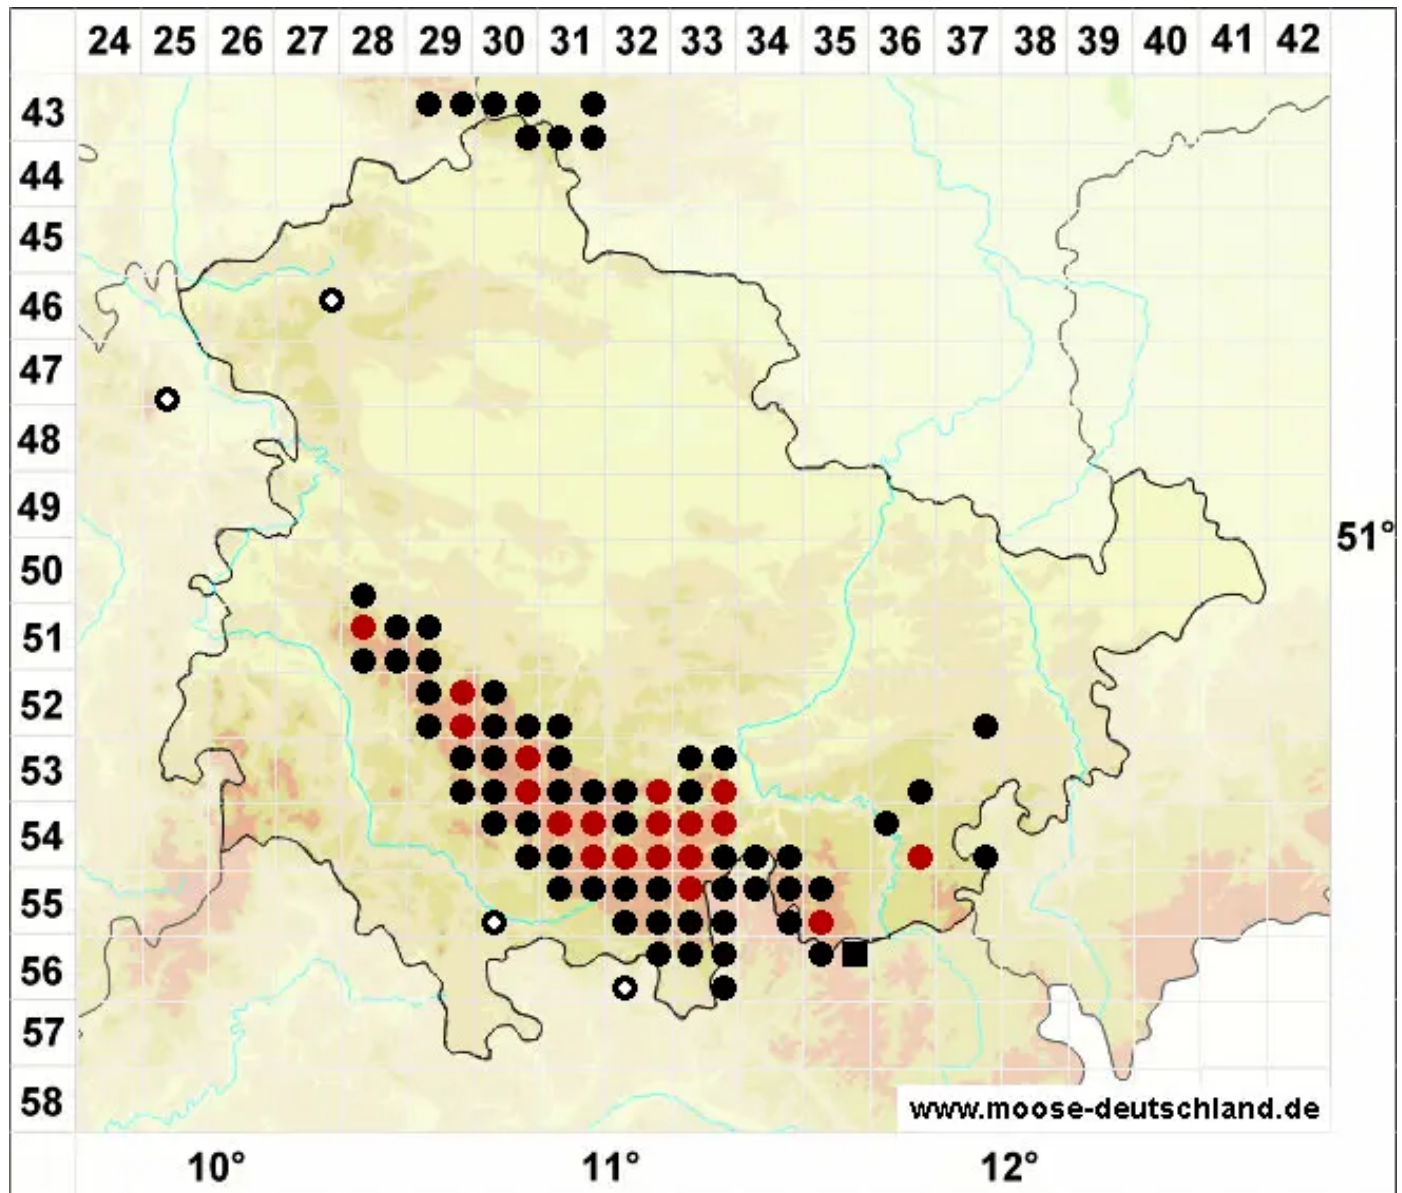

Dichodontium palustre (Dicks.) M.Stech

Sumpf-Paarzahnmoos, Sparriges Kleingabelzahnmoos

Legende:

- Symbole:**
- Ausgefülltes Symbol:
Zeitraum von 1980 bis heute (Aktuelle Angabe)
 - Leeres Symbol:
Zeitraum vor 1980 (Altangabe)
 - Quadrat: Herbarbeleg