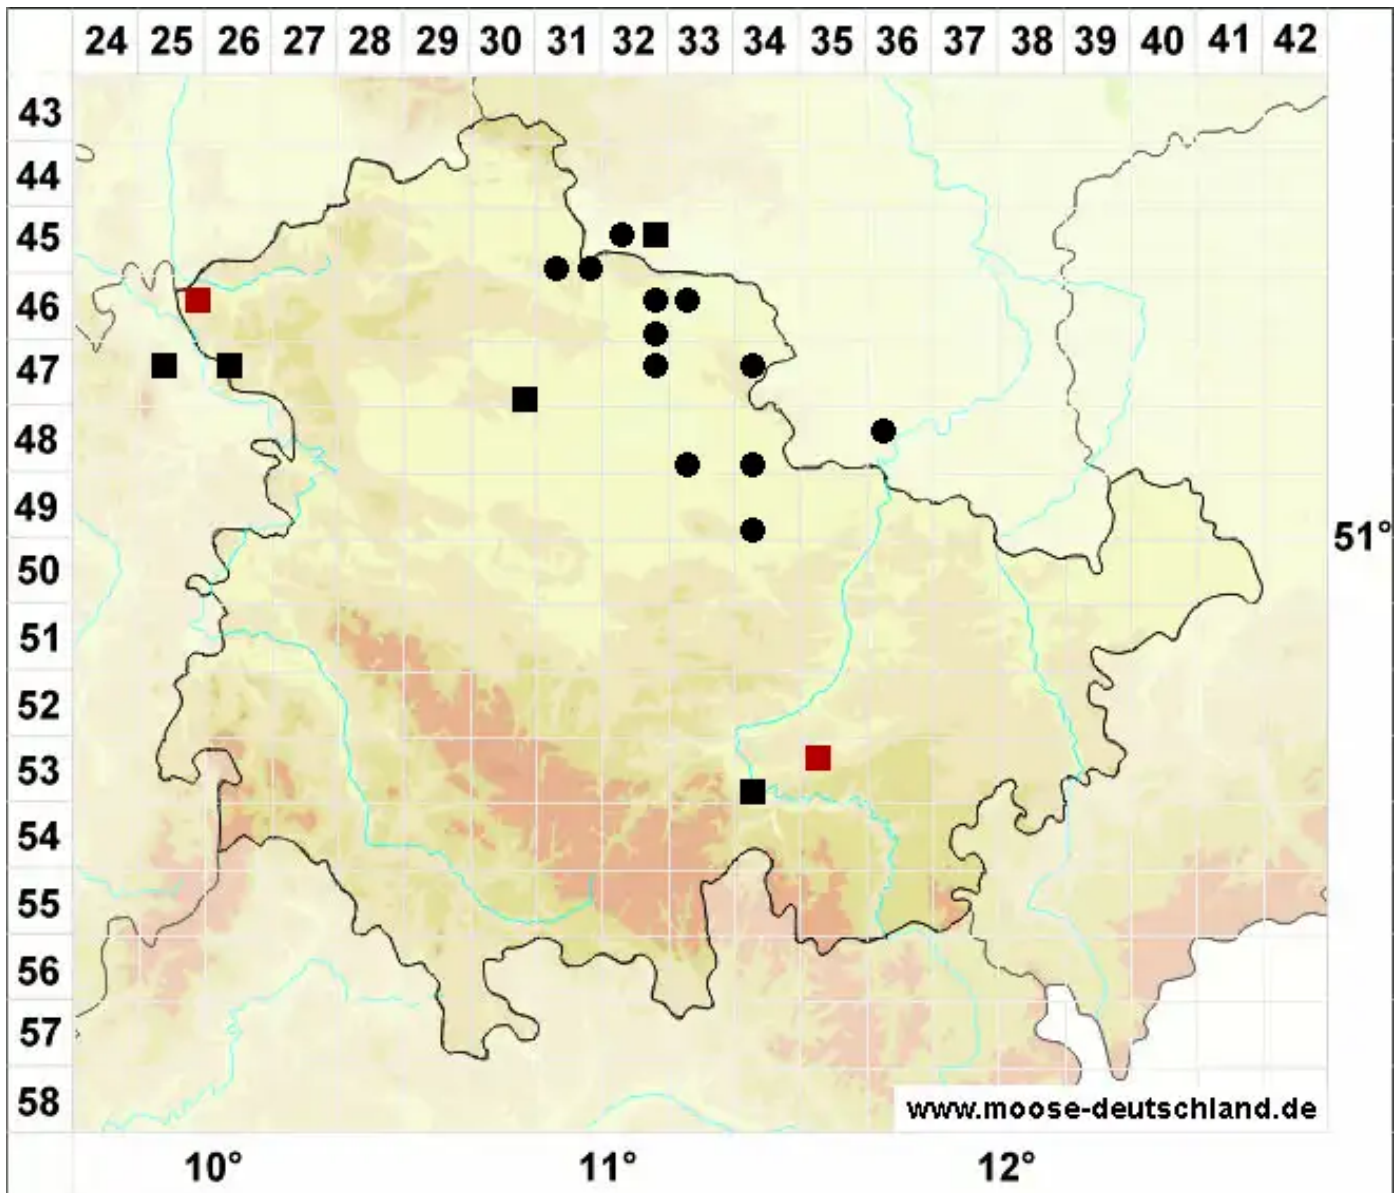

Dicranella howei Renauld & Cardot

Mehrschichtiges Kleingabelzahnmoos, Howes Kleingabelzahnmoos

Legende:

- Symbole:**
Ausgefülltes Symbol:
Zeitraum von 1980 bis heute (Aktuelle Angabe)
Leeres Symbol:
Zeitraum vor 1980 (Altangabe)
Quadrat: Herbarbeleg