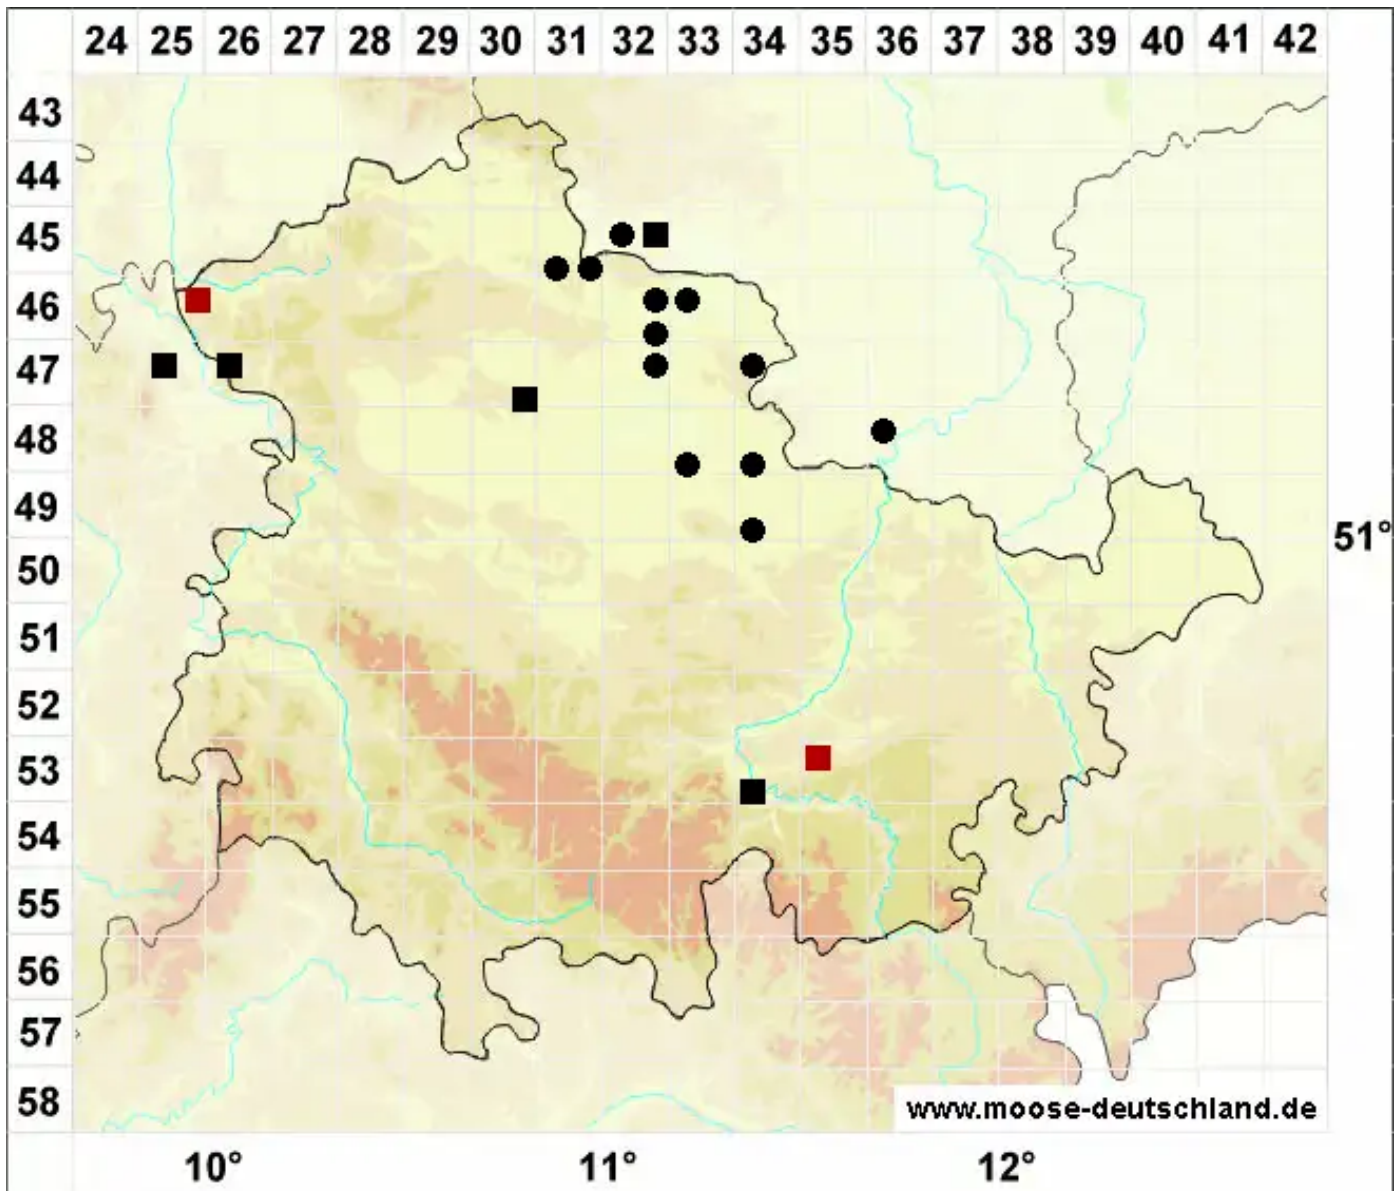

Dicranella howei Renauld & Cardot

Mehrschichtiges Kleingabelzahnmoos, Howes Kleingabelzahnmoos

Legende:

- Symbole:**
Ausgefülltes Symbol:
Zeitraum von 1980 bis heute (Aktuelle Angabe)
Leeres Symbol:
Zeitraum vor 1980 (Altangabe)
Quadrat: Herbarbeleg