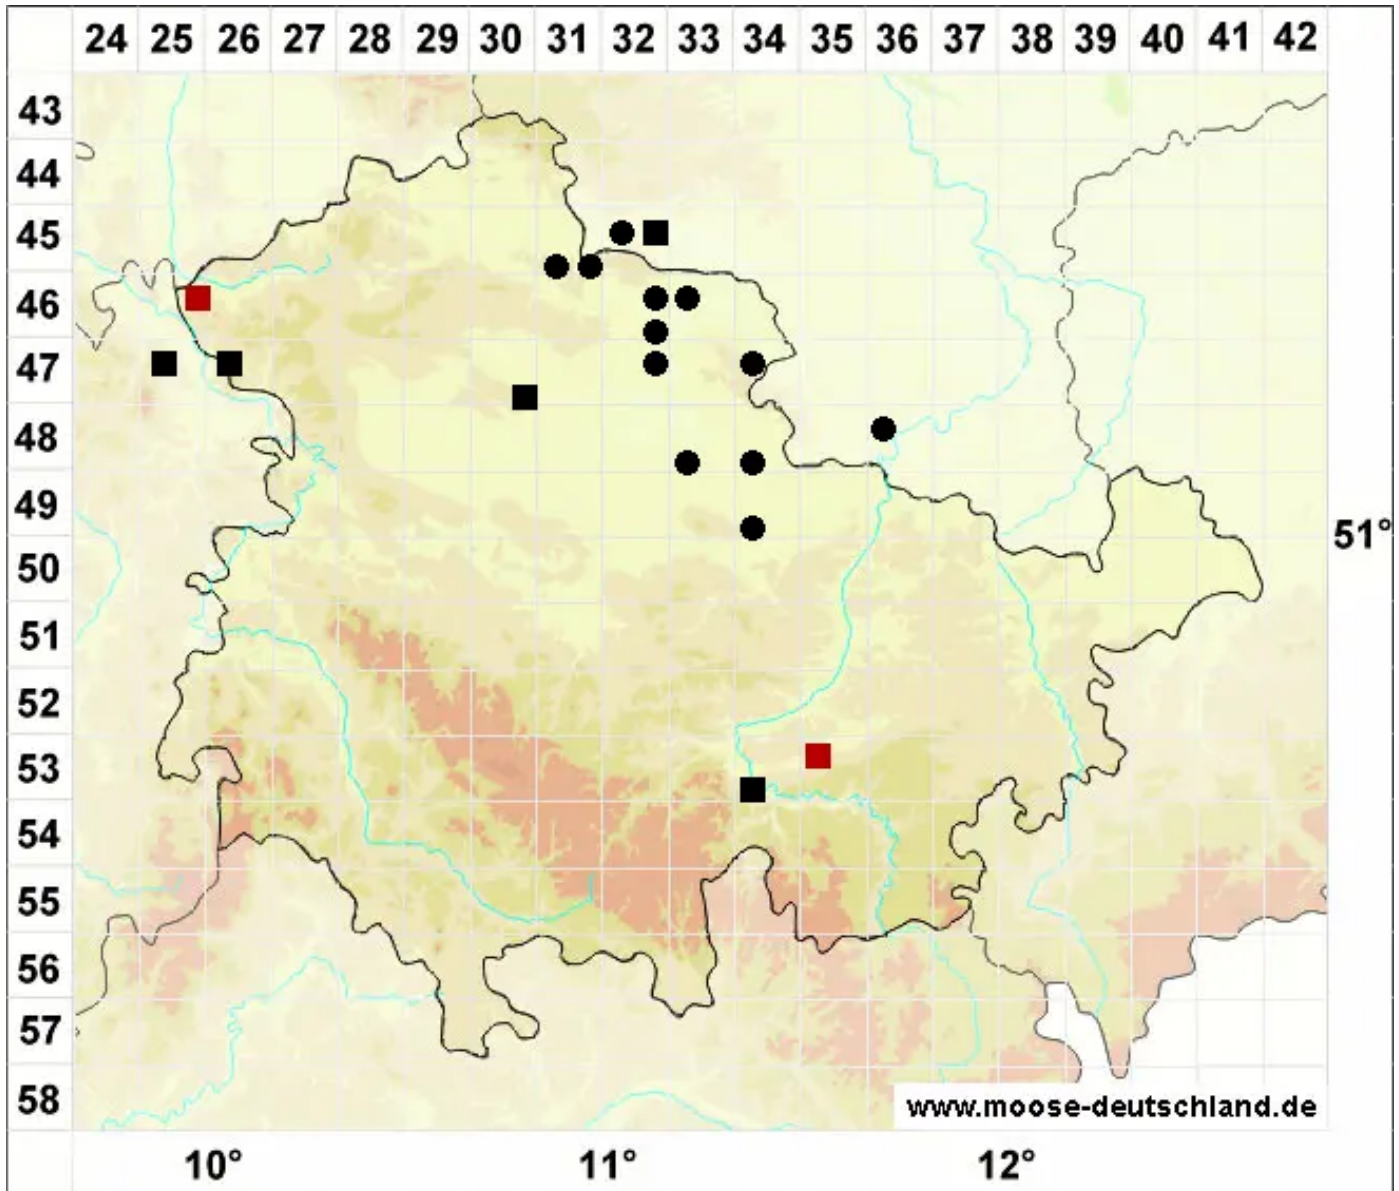

# Dicranella howei Renauld & Cardot

Mehrschichtiges Kleingabelzahnmoos, Howes Kleingabelzahnmoos

Legende:

- Symbole:**
- Ausgefülltes Symbol:  
Zeitraum von 1980 bis heute (Aktuelle Angabe)
  - Leeres Symbol:  
Zeitraum vor 1980 (Altangabe)
  - Quadrat: Herbarbeleg