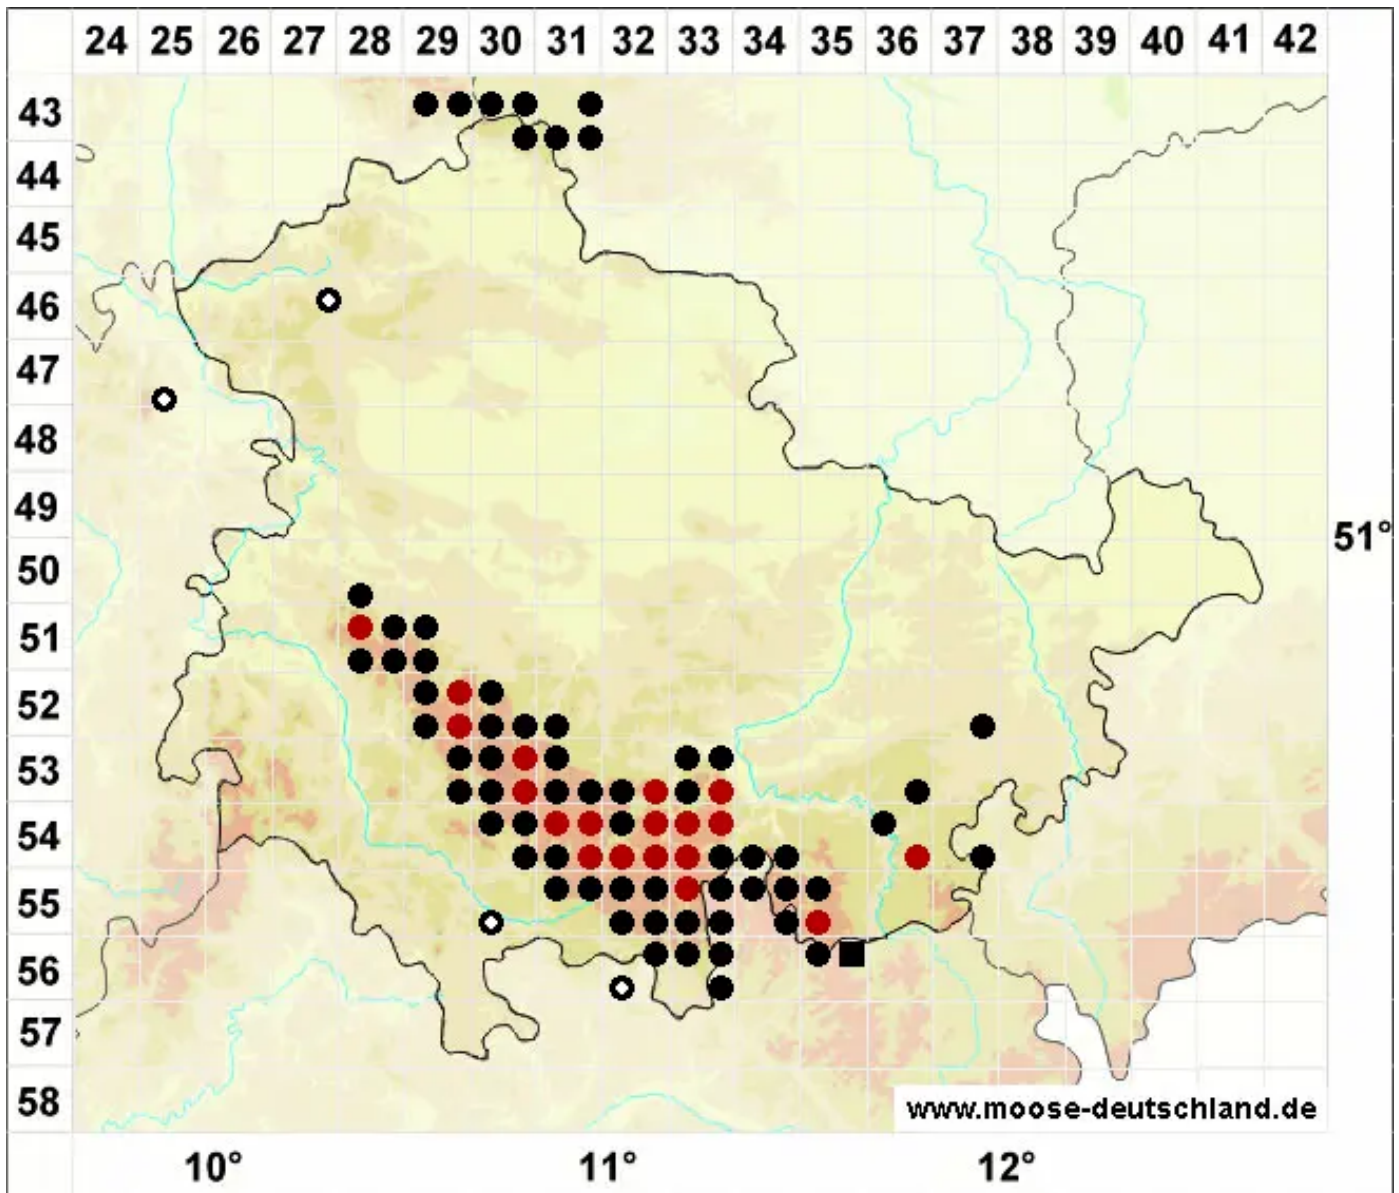

Dichodontium palustre (Dicks.) M.Stech

Sumpf-Paarzahnmoos, Sparriges Kleingabelzahnmoos

Legende:

Symbole:

Ausgefülltes Symbol:
Zeitraum von 1980 bis heute (Aktuelle Angabe)

Leeres Symbol:
Zeitraum vor 1980 (Altangabe)

Quadrat: Herbarbeleg