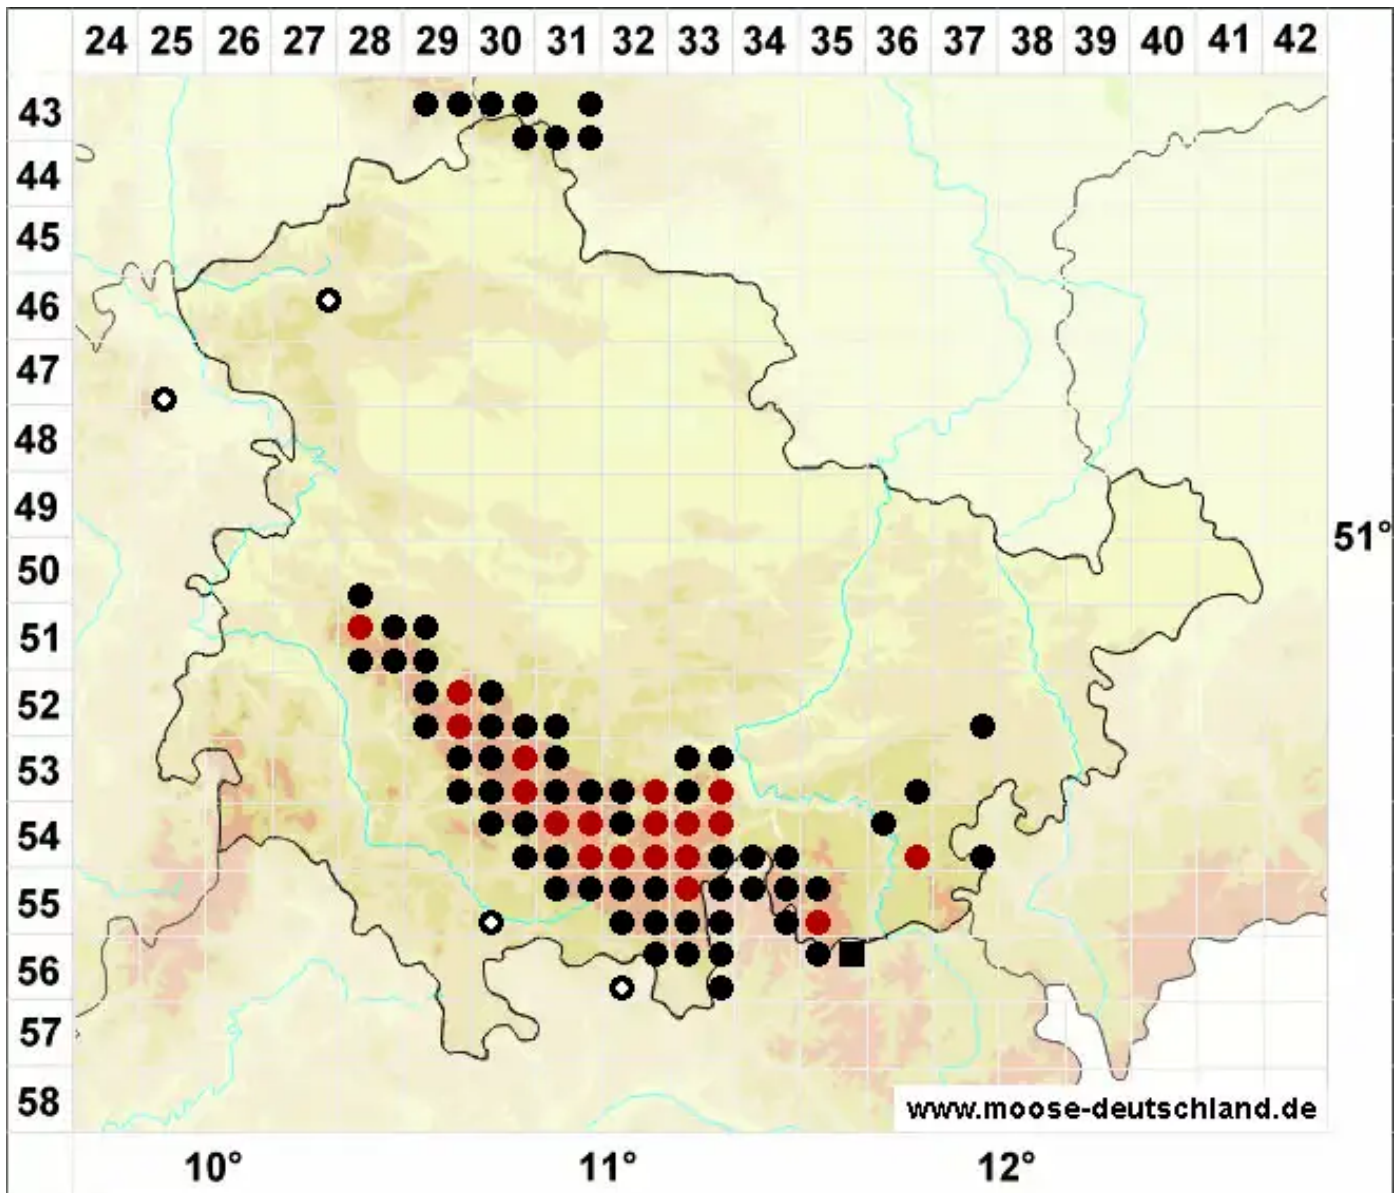

Dichodontium palustre (Dicks.) M.Stech

Sumpf-Paarzahnmoos, Sparriges Kleingabelzahnmoos

Legende:

Symbole:

Ausgefülltes Symbol:
Zeitraum von 1980 bis heute (Aktuelle Angabe)

Leeres Symbol:
Zeitraum vor 1980 (Altangabe)

Quadrat: Herbarbeleg