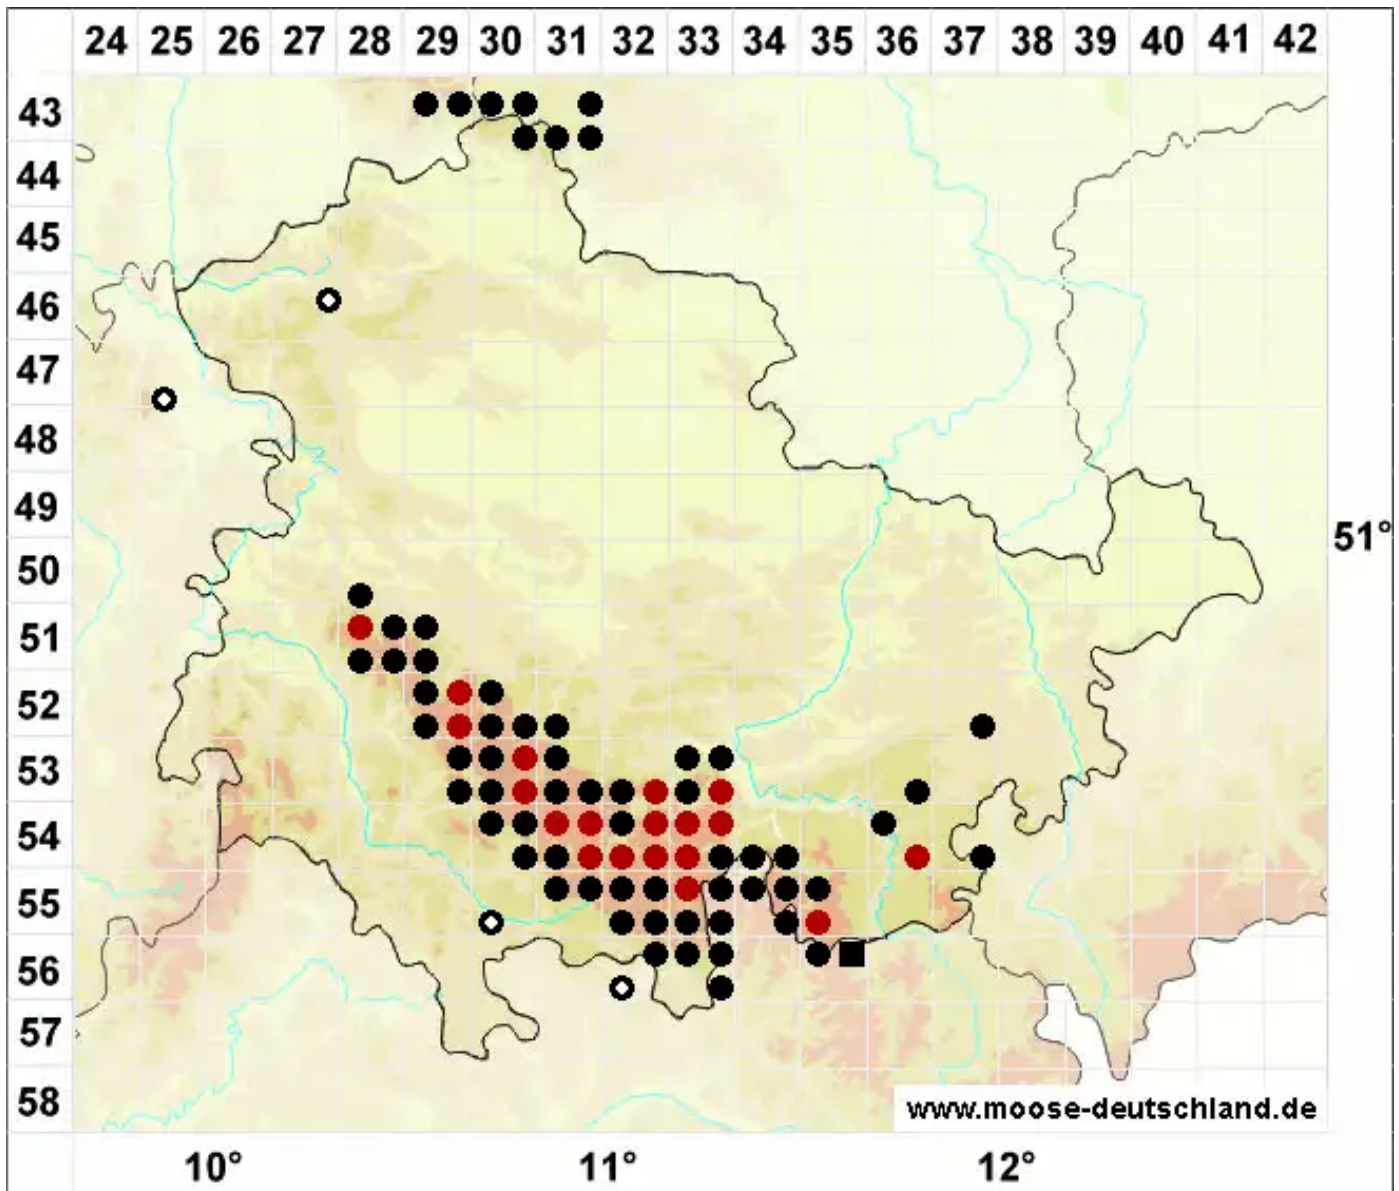

Dichodontium palustre (Dicks.) M.Stech

Sumpf-Paarzahnmoos, Sparriges Kleingabelzahnmoos

Legende:

Symbole:

Ausgefülltes Symbol:
Zeitraum von 1980 bis heute (Aktuelle Angabe)

Leeres Symbol:
Zeitraum vor 1980 (Altangabe)

Quadrat: Herbarbeleg