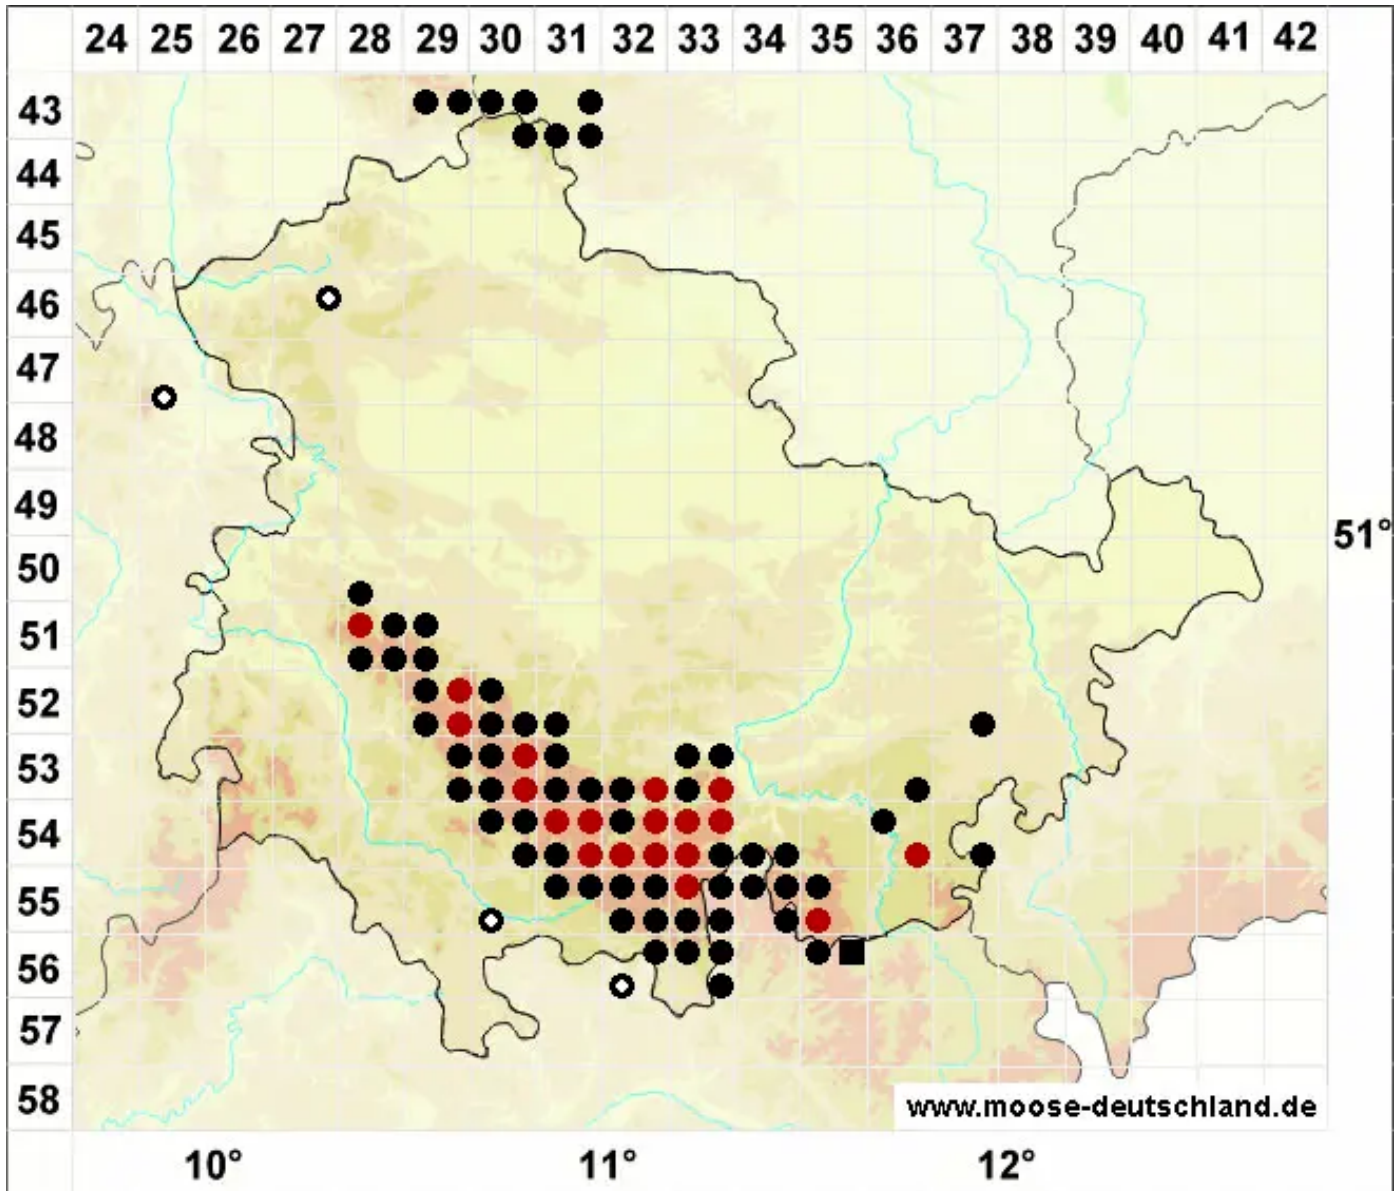

Dichodontium palustre (Dicks.) M.Stech

Sumpf-Paarzahnmoos, Sparriges Kleingabelzahnmoos

Legende:

- Symbole:**
- Ausgefülltes Symbol:
Zeitraum von 1980 bis heute (Aktuelle Angabe)
 - Leeres Symbol:
Zeitraum vor 1980 (Altangabe)
 - Quadrat: Herbarbeleg