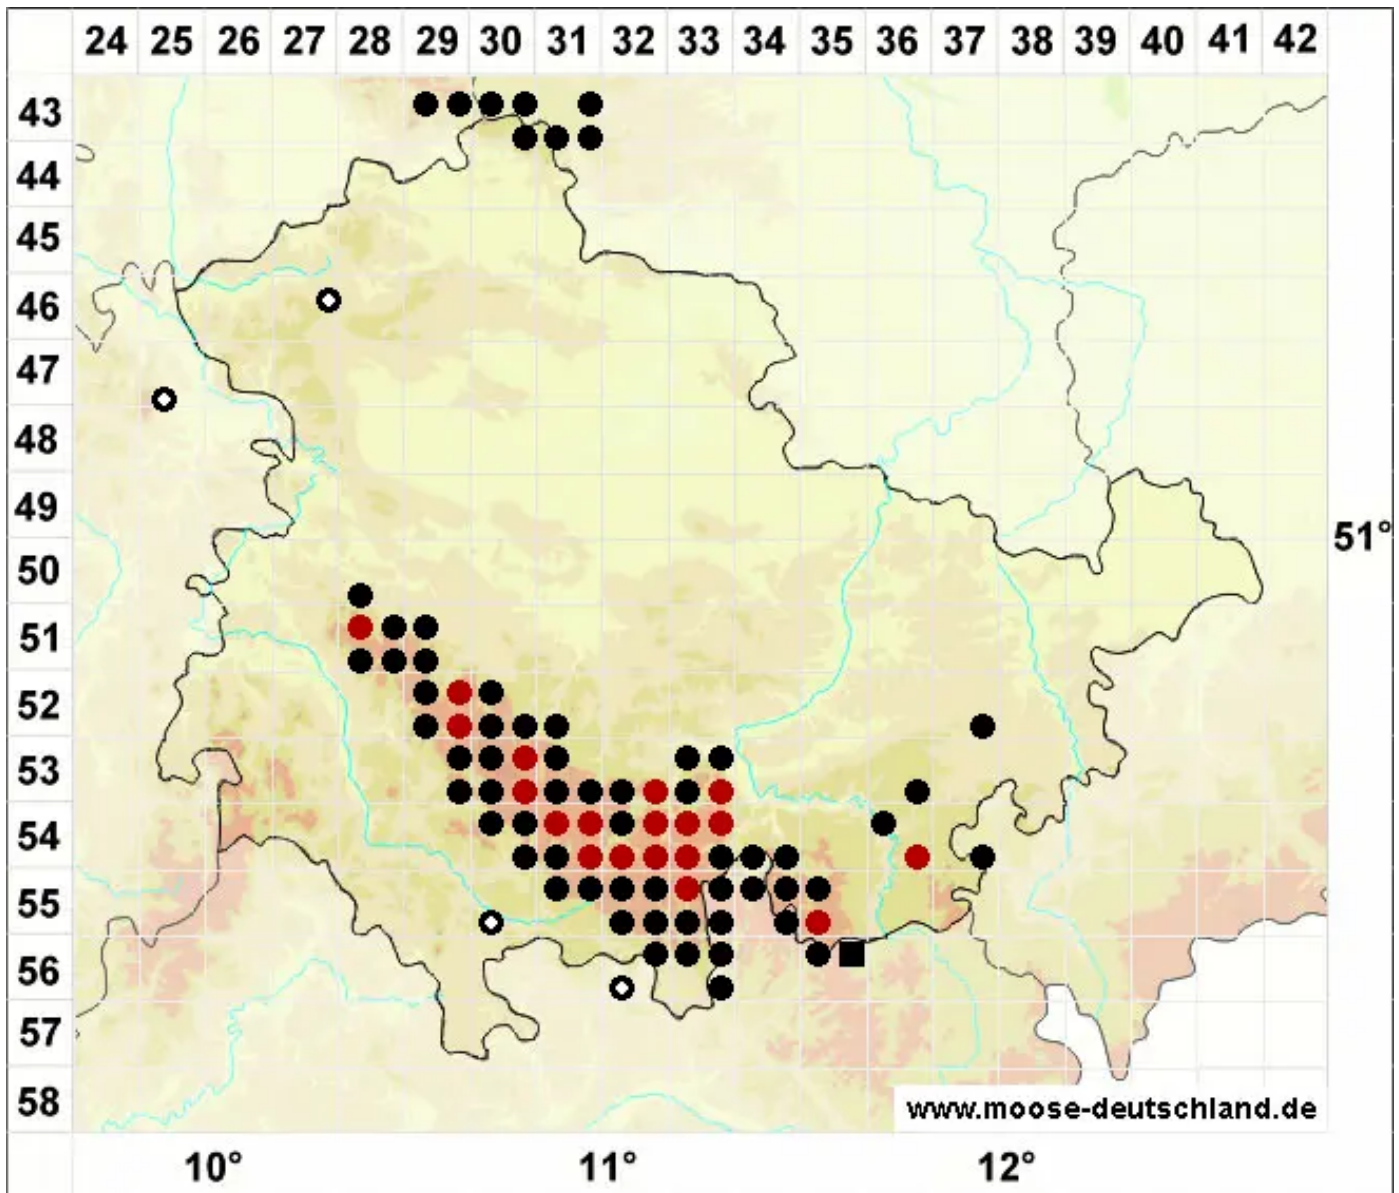

# Dichodontium palustre (Dicks.) M.Stech

Sumpf-Paarzahnmoos, Sparriges Kleingabelzahnmoos

Legende:

**Symbole:**

Ausgefülltes Symbol:  
Zeitraum von 1980 bis heute (Aktuelle Angabe)

Leeres Symbol:  
Zeitraum vor 1980 (Altangabe)

Quadrat: Herbarbeleg