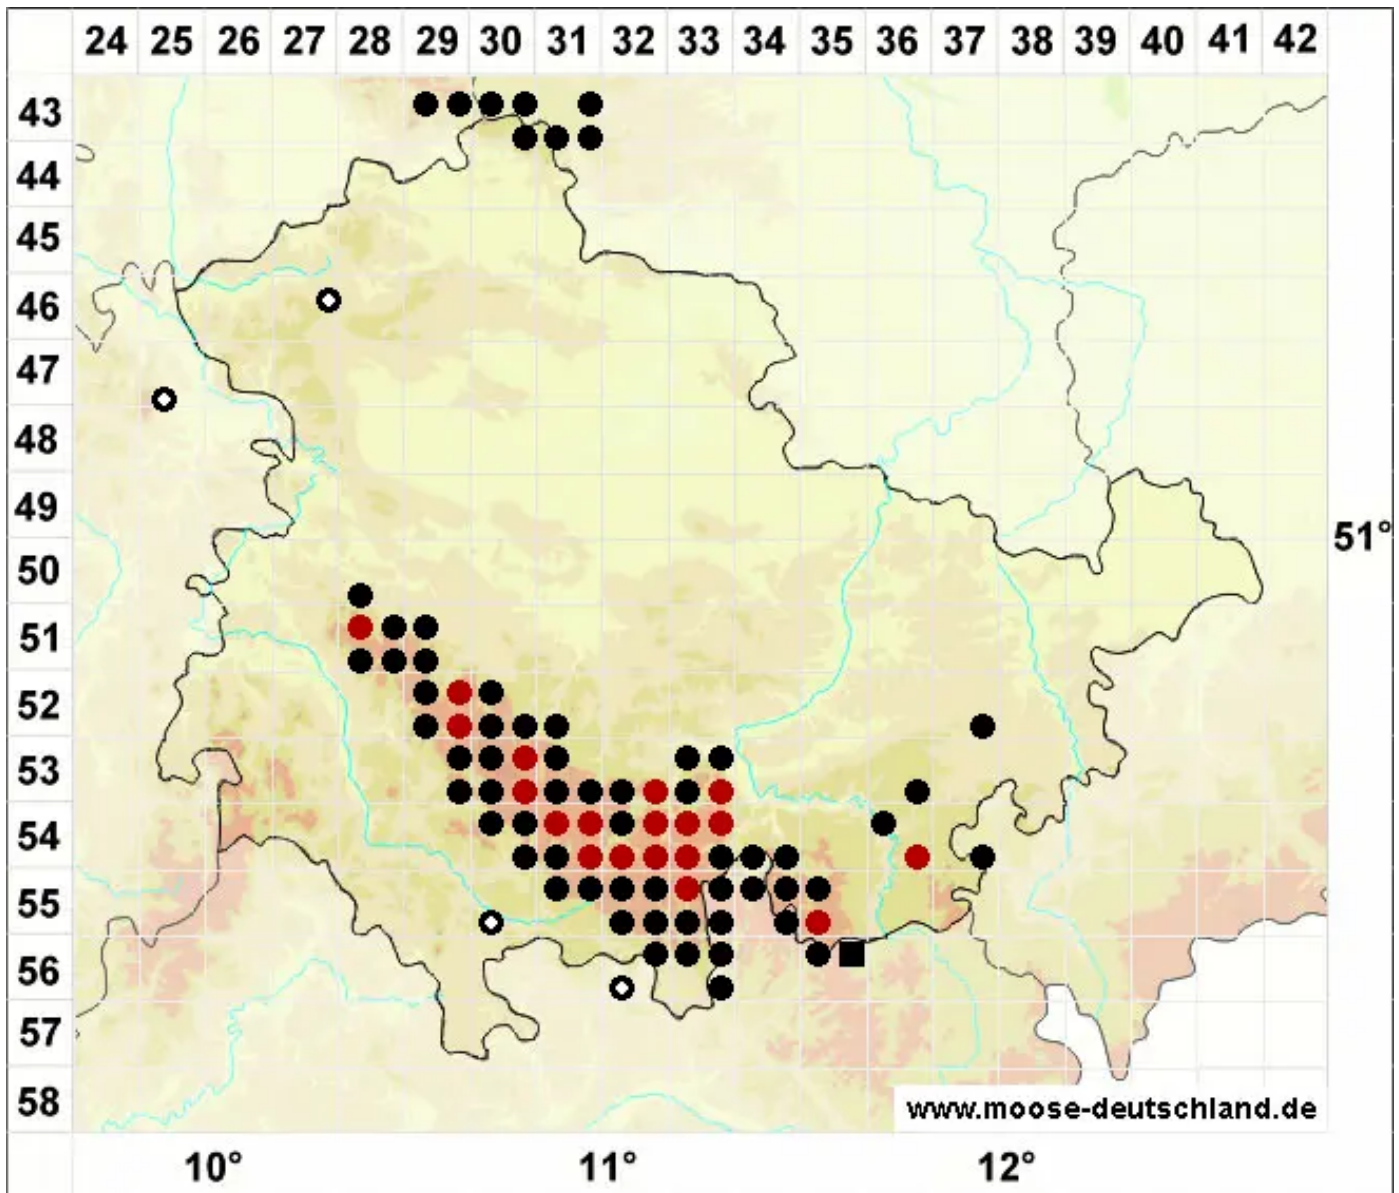

Dichodontium palustre (Dicks.) M.Stech

Sumpf-Paarzahnmoos, Sparriges Kleingabelzahnmoos

Legende:

- Symbole:**
- Ausgefülltes Symbol:
Zeitraum von 1980 bis heute (Aktuelle Angabe)
 - Leeres Symbol:
Zeitraum vor 1980 (Altangabe)
 - Quadrat: Herbarbeleg