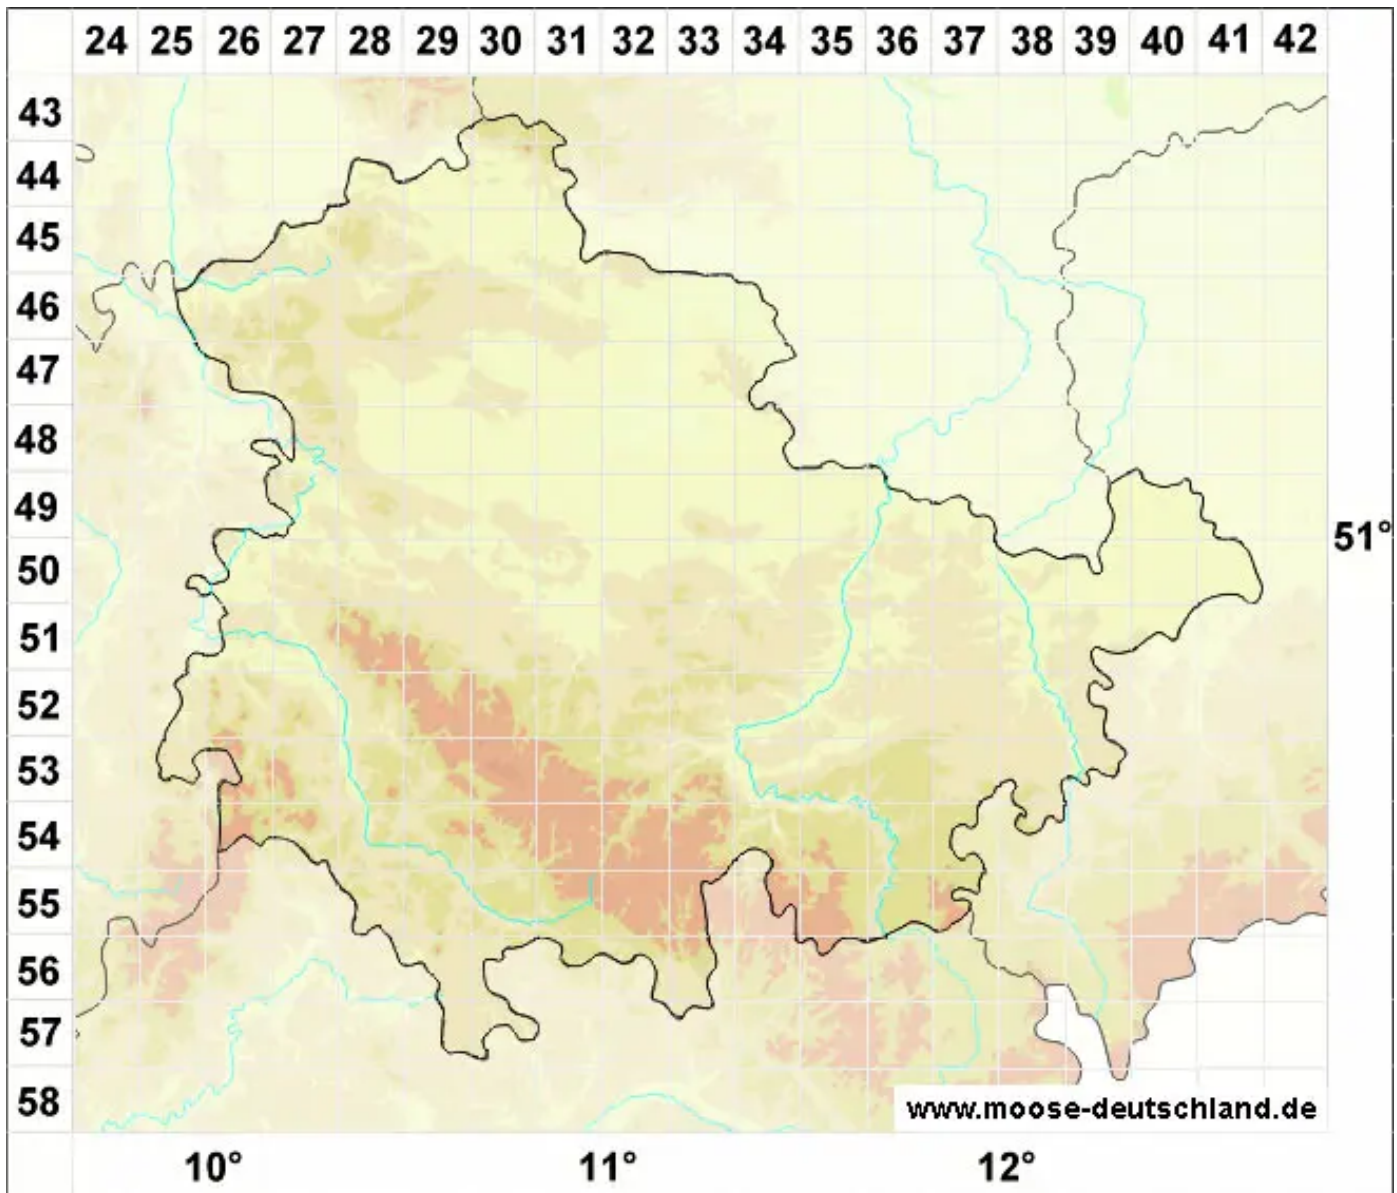

Dicranodontium asperulum (Mitt.) Broth.

Rauhblättriges Zweizinkenmoos, Raus Zweizinkenmoos

Legende:

Symbole:

Ausgefülltes Symbol:
Zeitraum von 1980 bis heute (Aktuelle Angabe)

Leeres Symbol:
Zeitraum vor 1980 (Altangabe)

Quadrat: Herbarbeleg