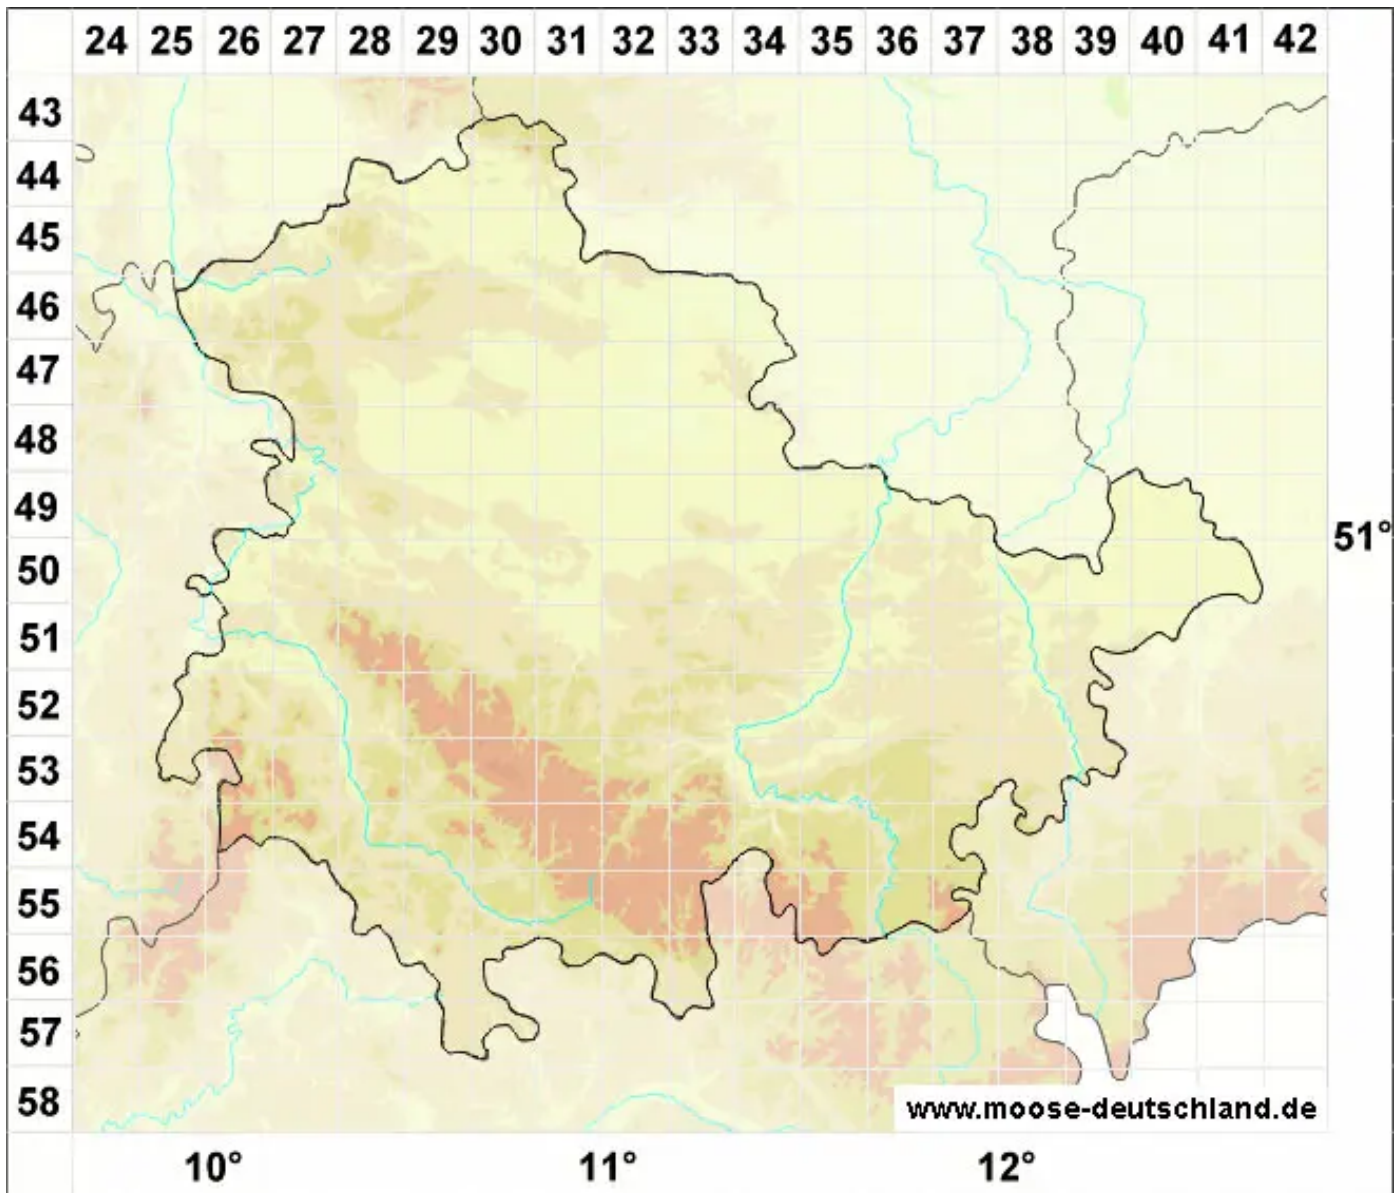

Dicranodontium asperulum (Mitt.) Broth.

Rauhblättriges Zweizinkenmoos, Raus Zweizinkenmoos

Legende:

- Symbole:**
Ausgefülltes Symbol:
Zeitraum von 1980 bis heute (Aktuelle Angabe)
Leeres Symbol:
Zeitraum vor 1980 (Altangabe)
Quadrat: Herbarbeleg