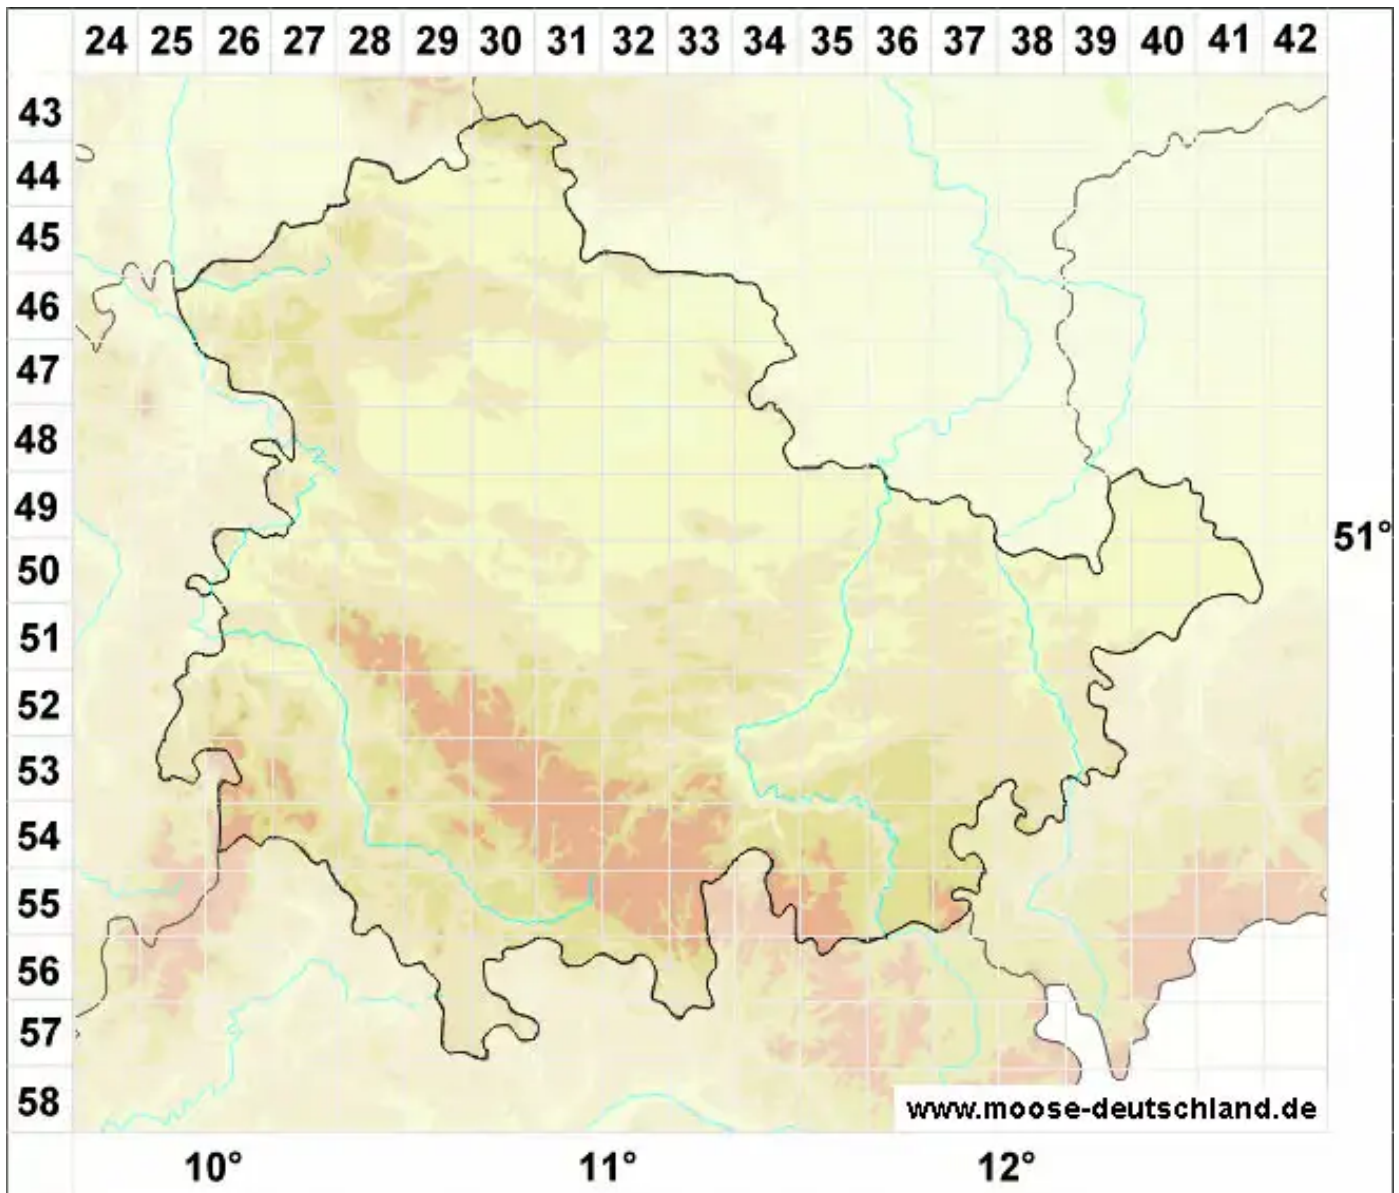

Hymenoloma compactum (Schleich. ex Schwägr.) Ochyra

Gedrungenes Gebirgsgabelzahnperlmoos

Legende:

Symbole:

Ausgefülltes Symbol:
Zeitraum von 1980 bis heute (Aktuelle Angabe)

Leeres Symbol:
Zeitraum vor 1980 (Altangabe)

Quadrat: Herbarbeleg