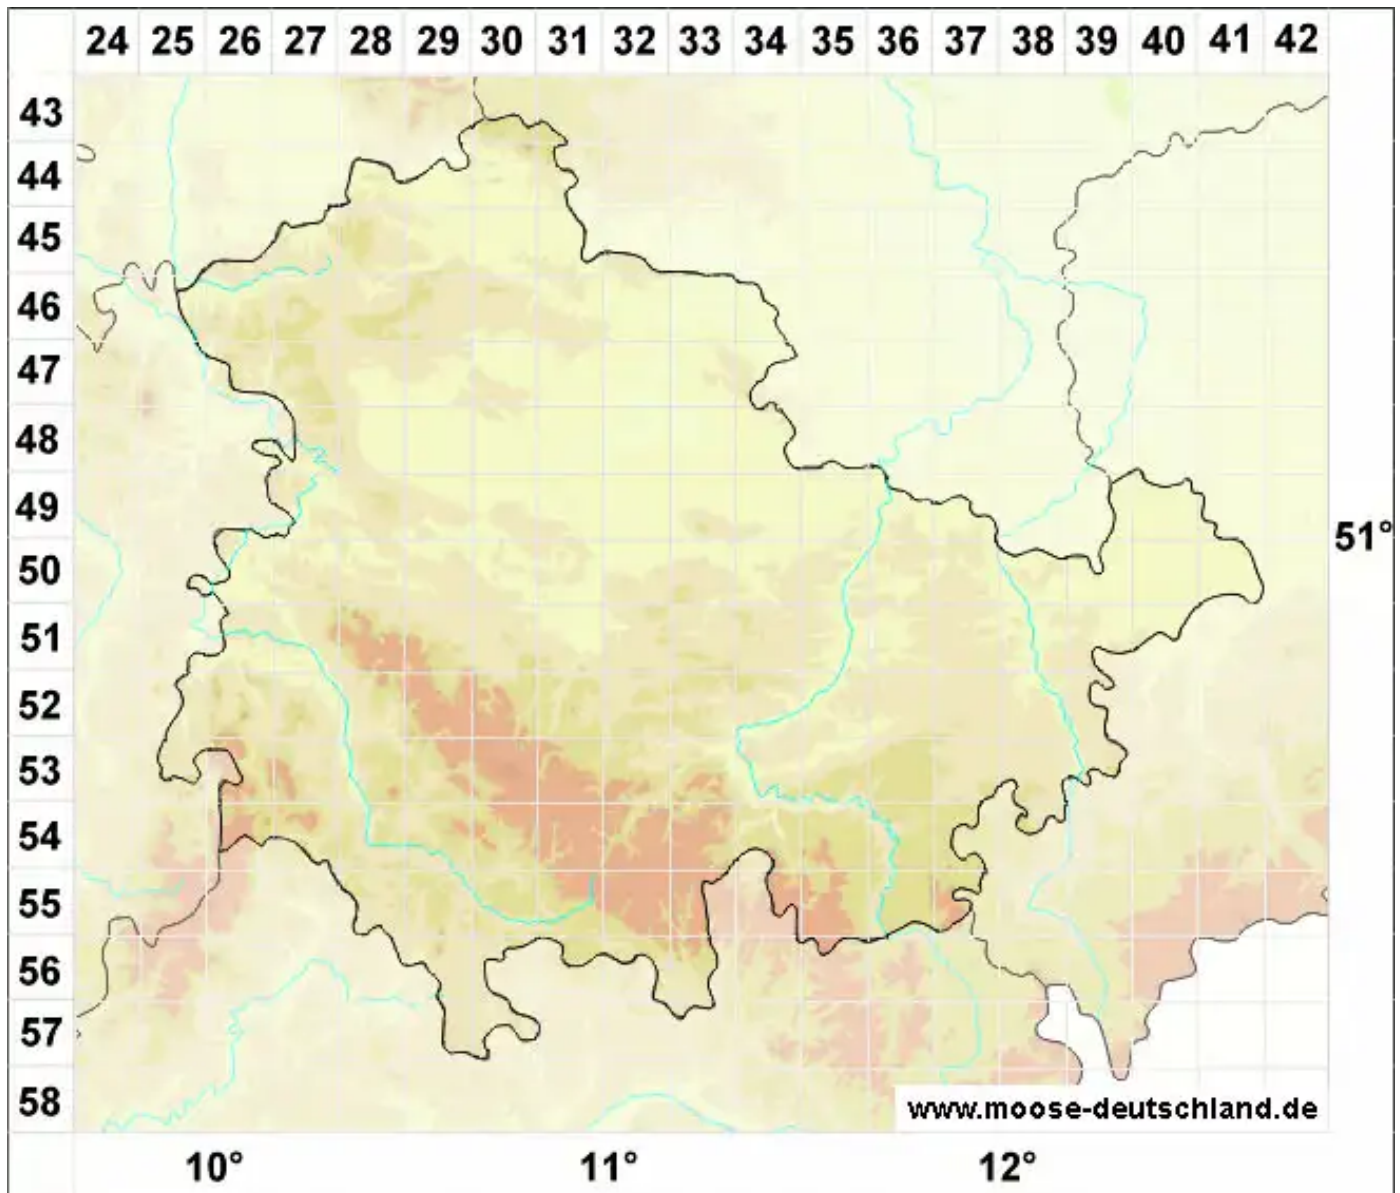

Kiaeria falcata (Hedw.) I.Hagen

Sichelblättriges Kropfgabelzahnmoos, Sichelförmiges Kropfgabelzahnmoos

Legende:

- Symbole:**
- Ausgefülltes Symbol:
Zeitraum von 1980 bis heute (Aktuelle Angabe)
 - Leeres Symbol:
Zeitraum vor 1980 (Altangabe)
 - Quadrat: Herbarbeleg