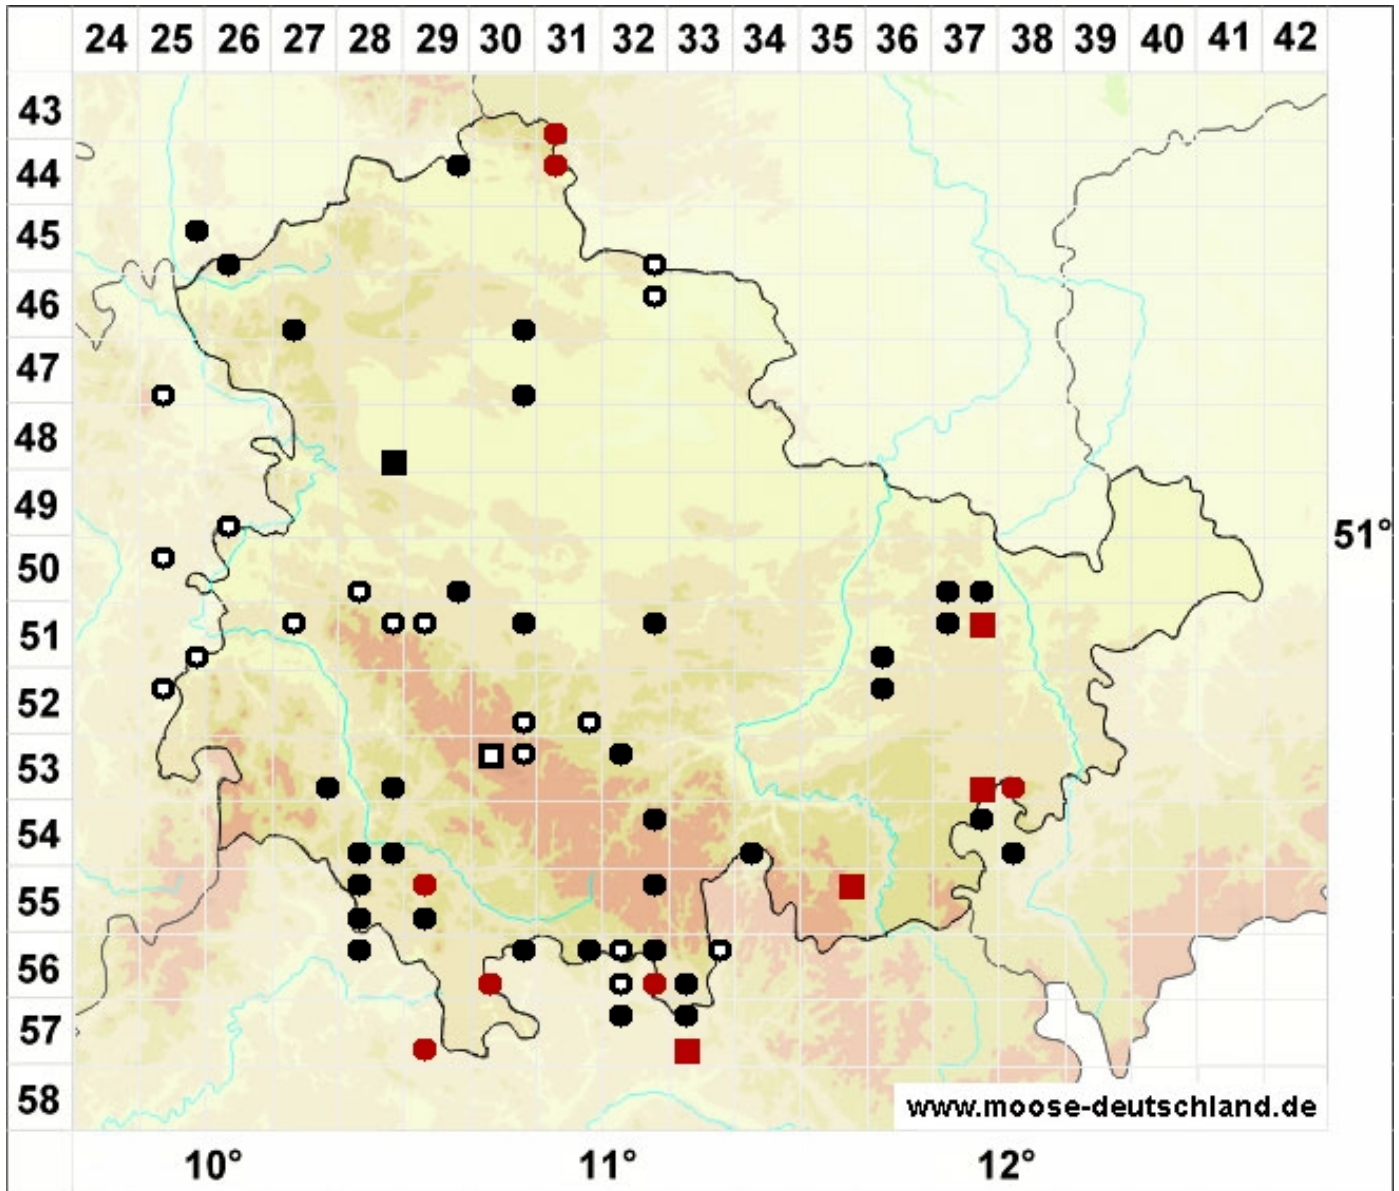

Dicranum flagellare Hedw.

Flagellen-Gabelzahnmoos, Peitschen-Gabelzahnmoos

Legende:

Farben:

Grün: Neufund für Deutschland oder für ein Bundesland
 Rot: Neue oder ergänzende Angaben seit dem Erscheinen
 des Moosatlas (Meinunger & Schröder 2007)
 Schwarz: Angaben aus dem Moosatlas (Meinunger &
 Schröder 2007)

Zusätze:

Ausgefülltes Symbol:
 Zeitraum von 1980 bis heute (Aktuelle Angabe)
 Leeres Symbol:
 Zeitraum vor 1980 (Altangabe)
 Schrägstrich durch das Symbol:
 Ortsangabe ungenau (geogr. Unschärfe)

Symbole:

Fragezeichen: Unsichere Bestimmung (cf.-Angabe)
 Kreis: Literatur- oder Geländeangabe
 Minus (-): Streichung einer bekannten Angabe
 Quadrat: Herbarbeleg