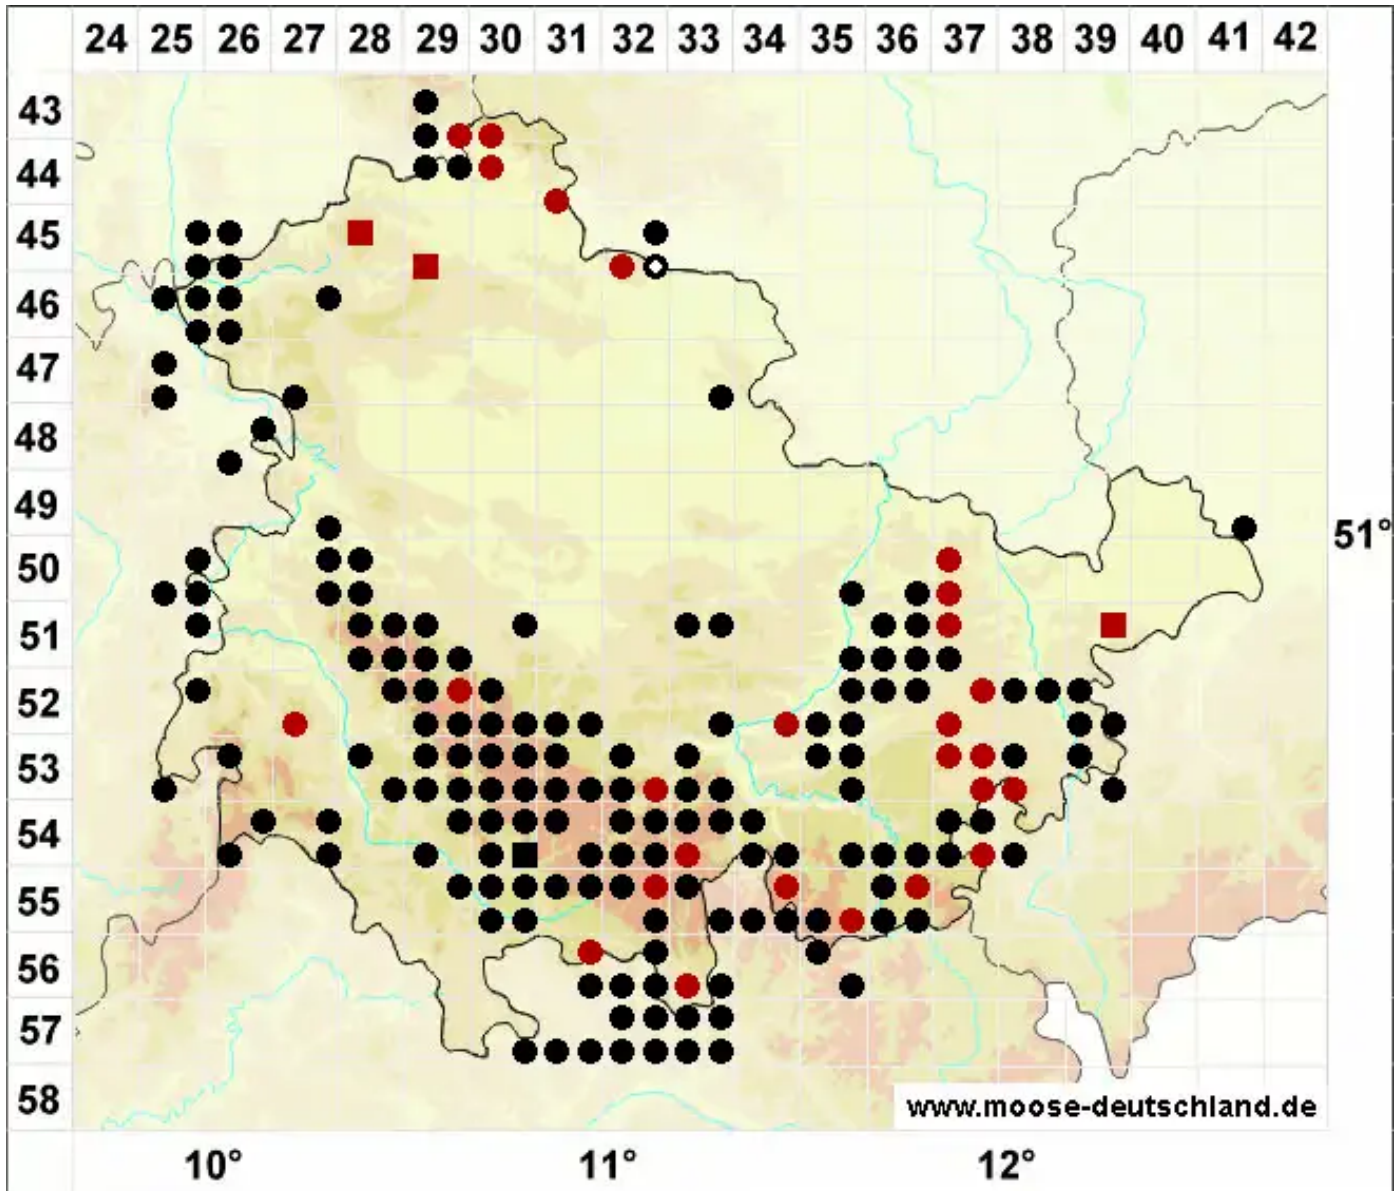

Campylopus flexuosus (Hedw.) Brid.

Bogiges Krummstiemoos

Legende:

- Symbole:**
- Ausgefülltes Symbol:
Zeitraum von 1980 bis heute (Aktuelle Angabe)
 - Leeres Symbol:
Zeitraum vor 1980 (Altangabe)
 - Quadrat: Herbarbeleg