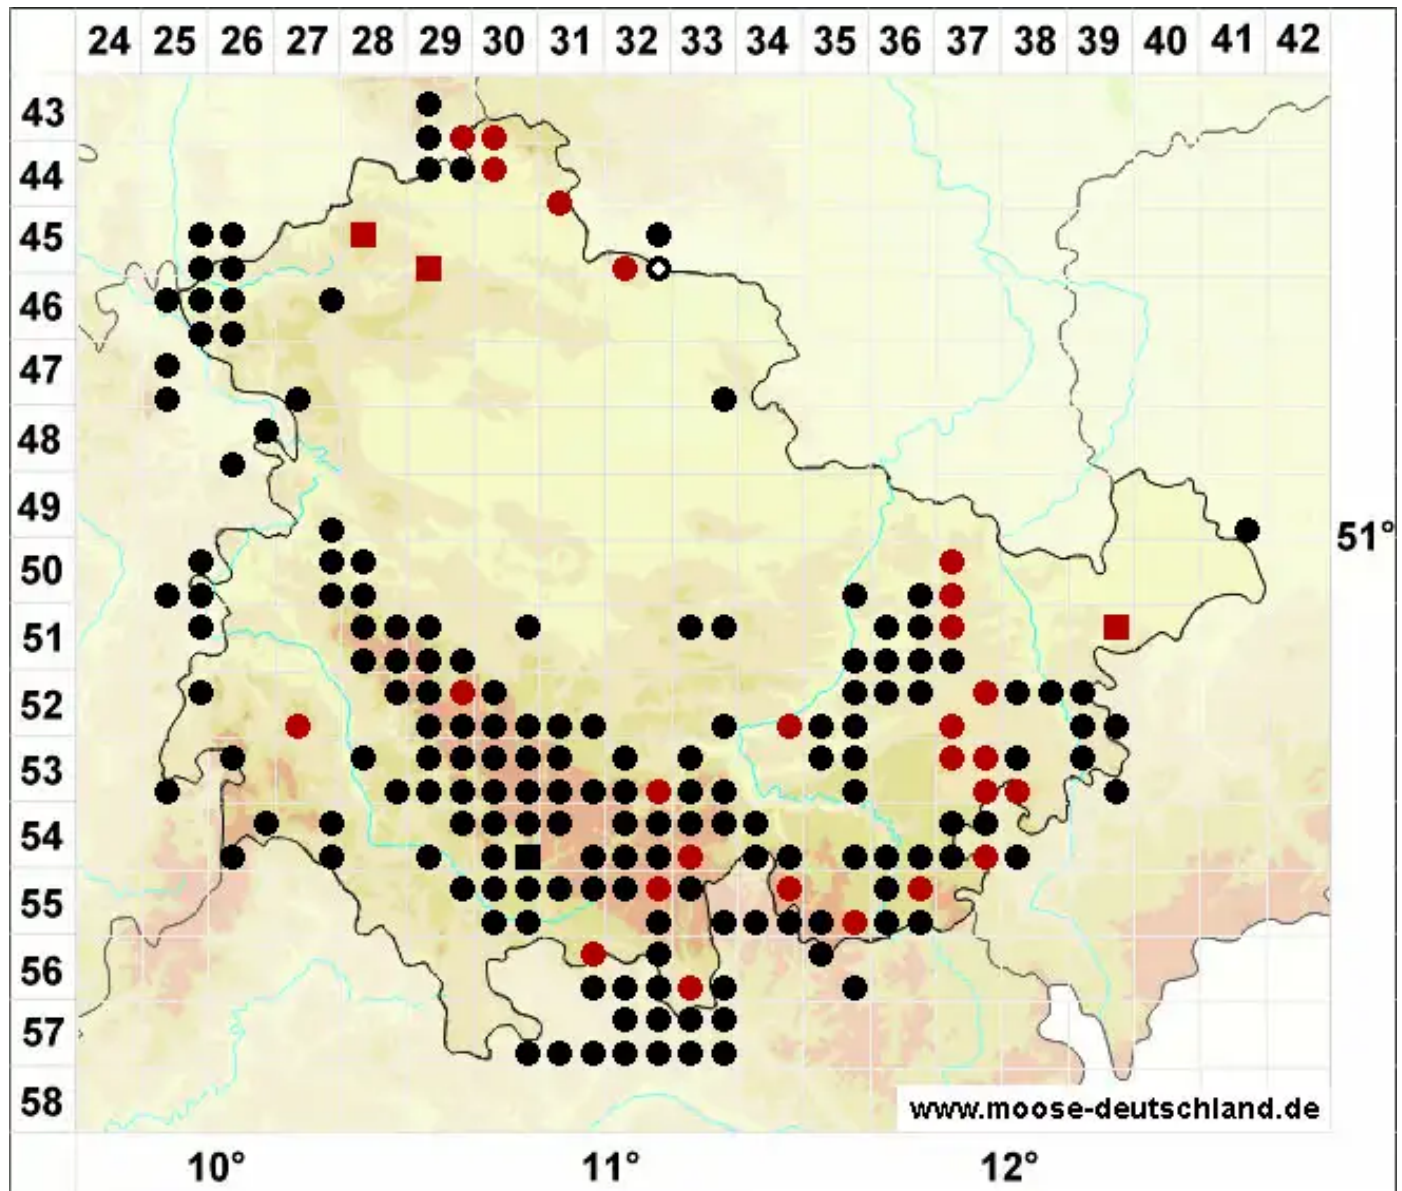

Campylopus flexuosus (Hedw.) Brid.

Bogiges Krummstiemoos

Legende:

- Symbole:**
- Ausgefülltes Symbol:
Zeitraum von 1980 bis heute (Aktuelle Angabe)
 - Leeres Symbol:
Zeitraum vor 1980 (Altangabe)
 - Quadrat: Herbarbeleg