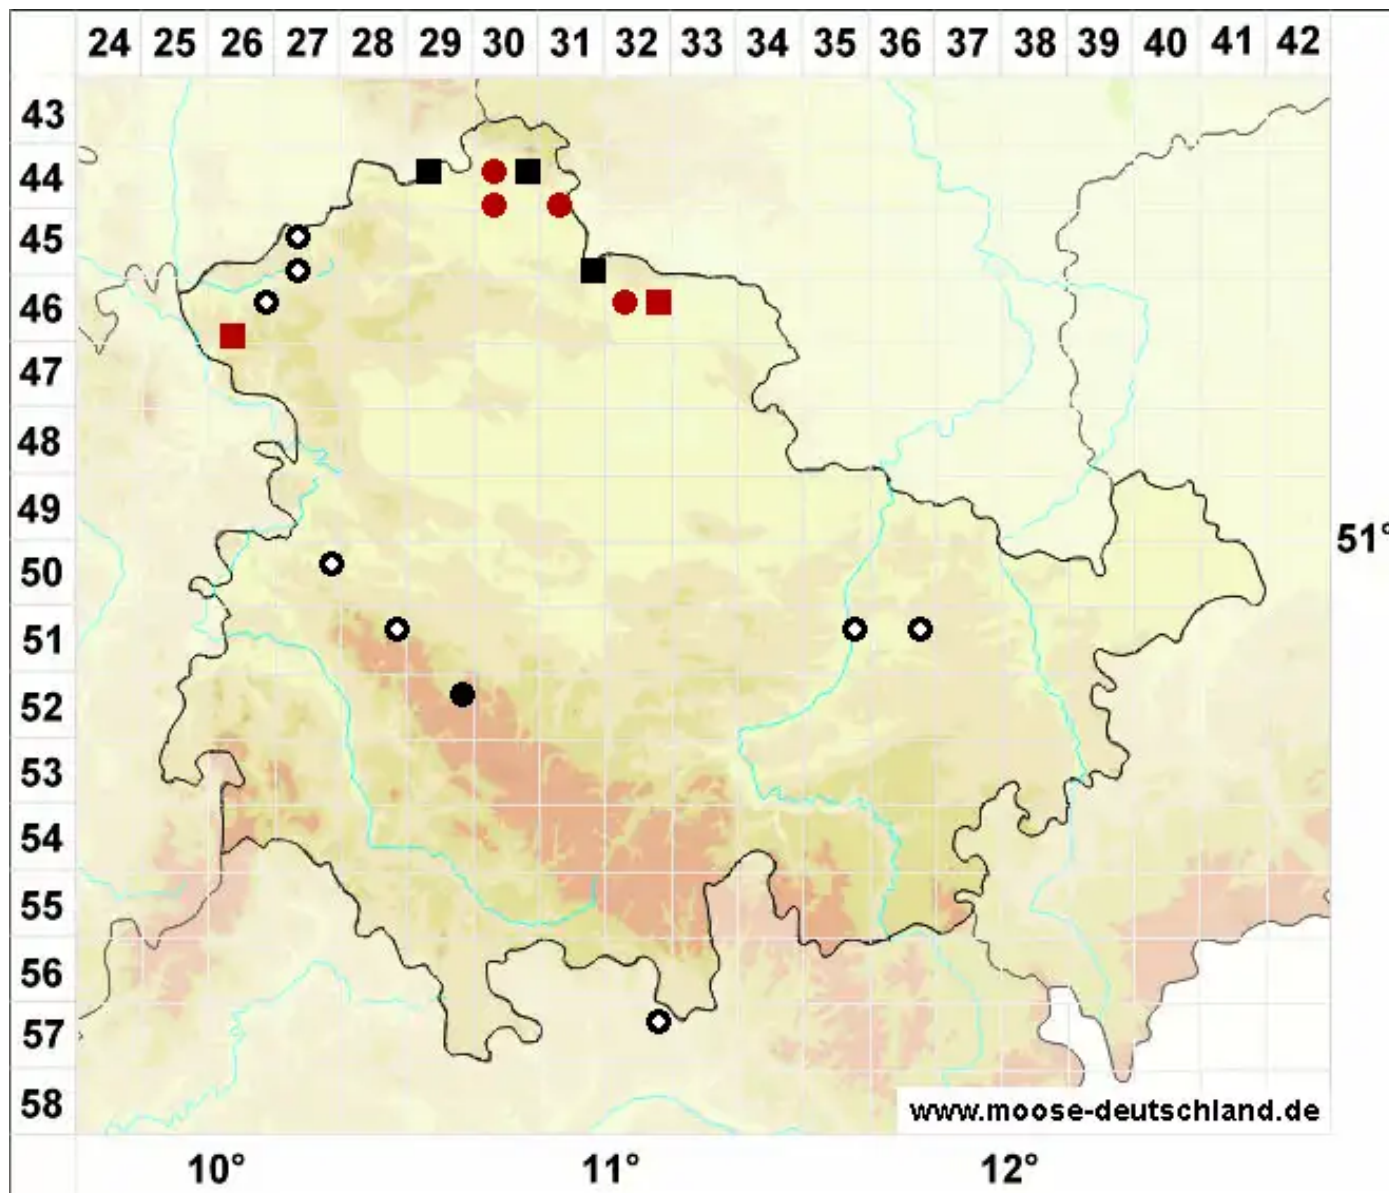

Campylopus fragilis (Brid.) Bruch & Schimp.

Zerbrechliches Krummstiemoos

Legende:

- Symbole:**
- Ausgefülltes Symbol:
Zeitraum von 1980 bis heute (Aktuelle Angabe)
 - Leeres Symbol:
Zeitraum vor 1980 (Altangabe)
 - Quadrat: Herbarbeleg