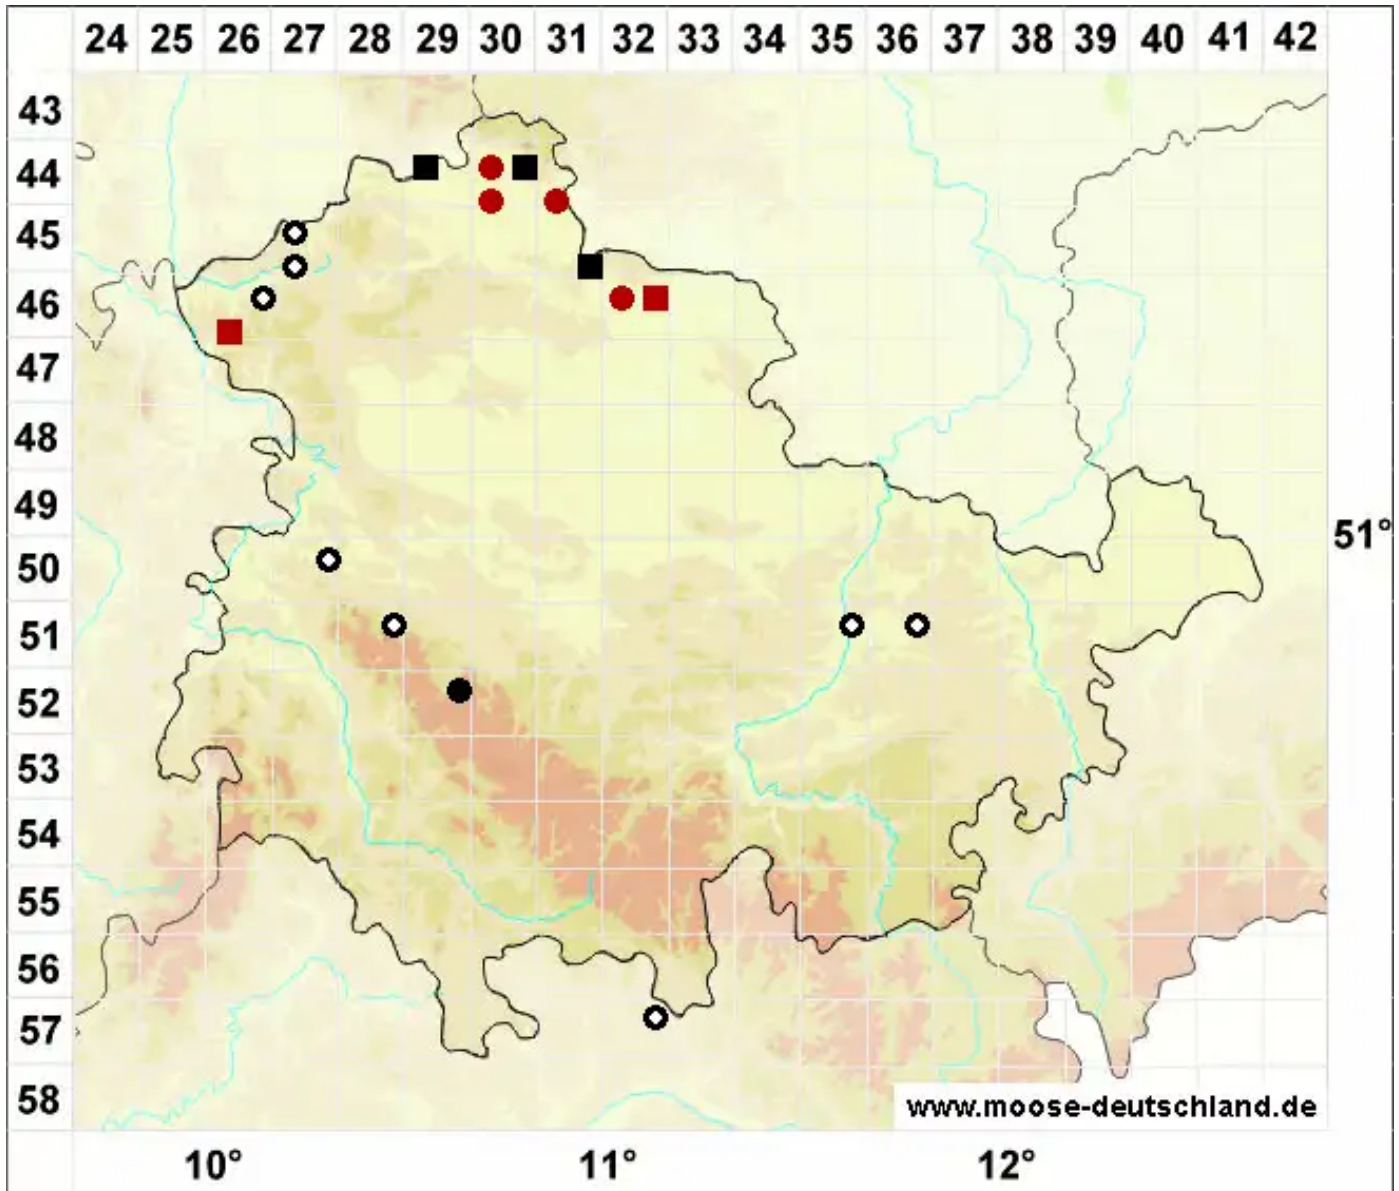

Campylopus fragilis (Brid.) Bruch & Schimp.

Zerbrechliches Krummstiemoos

Legende:

- Symbole:**
- Ausgefülltes Symbol:
Zeitraum von 1980 bis heute (Aktuelle Angabe)
 - Leeres Symbol:
Zeitraum vor 1980 (Altangabe)
 - Quadrat: Herbarbeleg