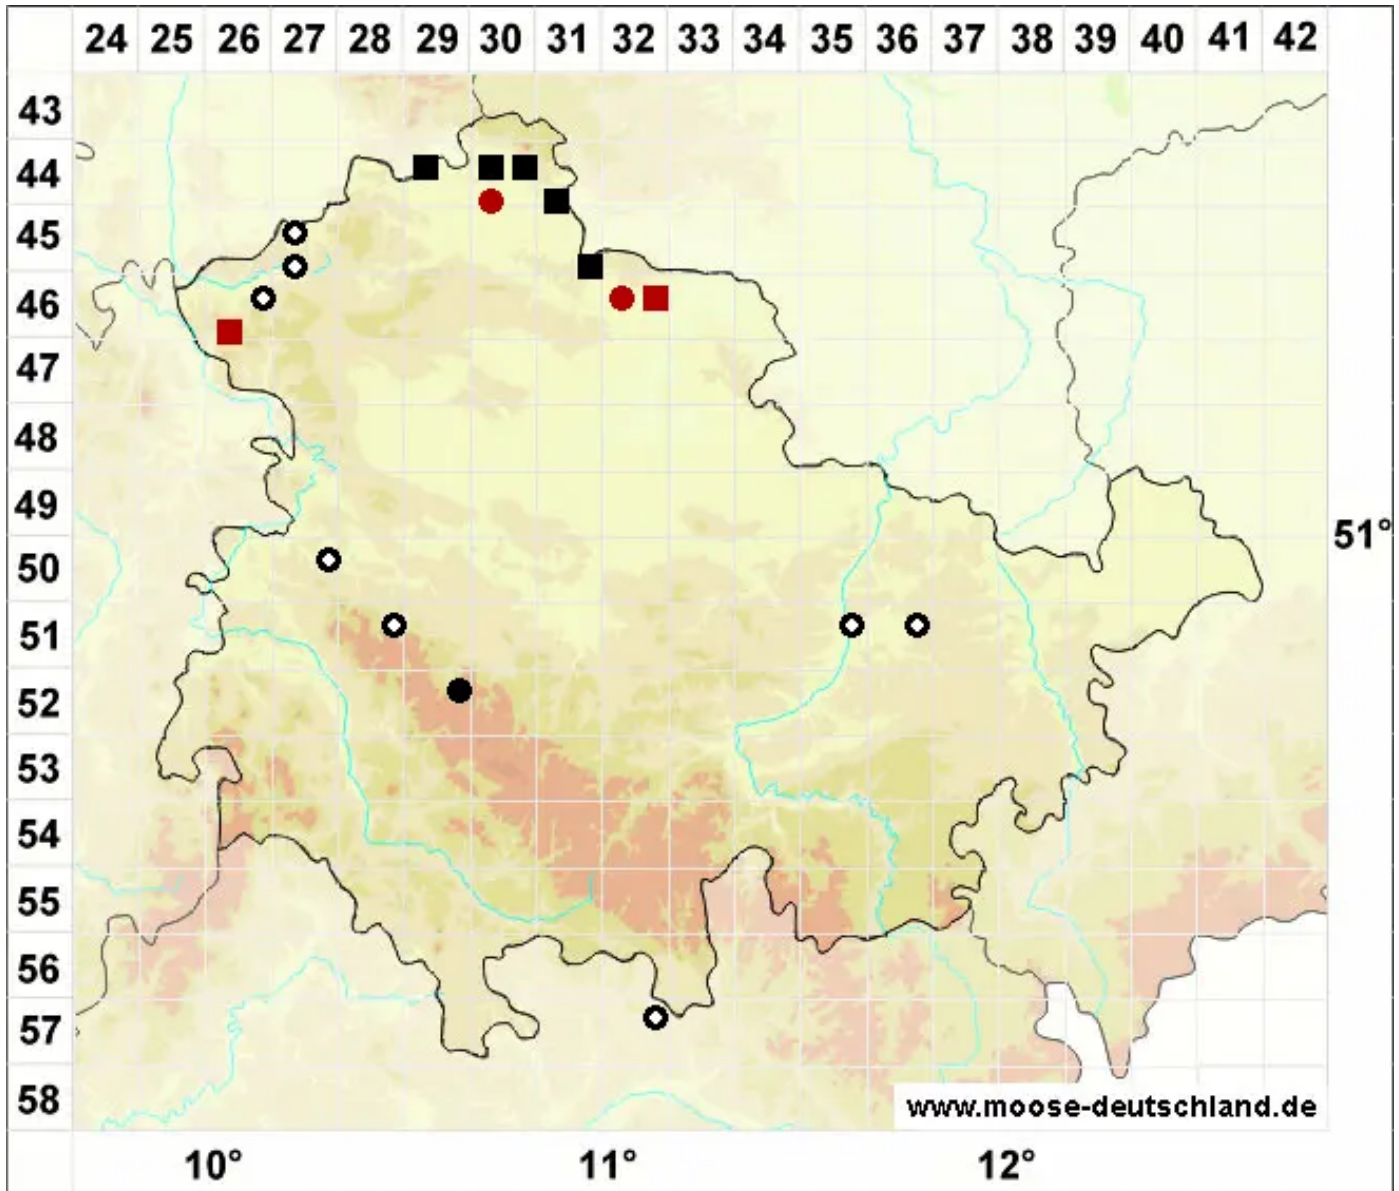

# Campylopus fragilis (Brid.) Bruch & Schimp.

Zerbrechliches Krummstiemoos

Legende:

- Symbole:**
- Ausgefülltes Symbol:  
Zeitraum von 1980 bis heute (Aktuelle Angabe)
  - Leeres Symbol:  
Zeitraum vor 1980 (Altangabe)
  - Quadrat: Herbarbeleg