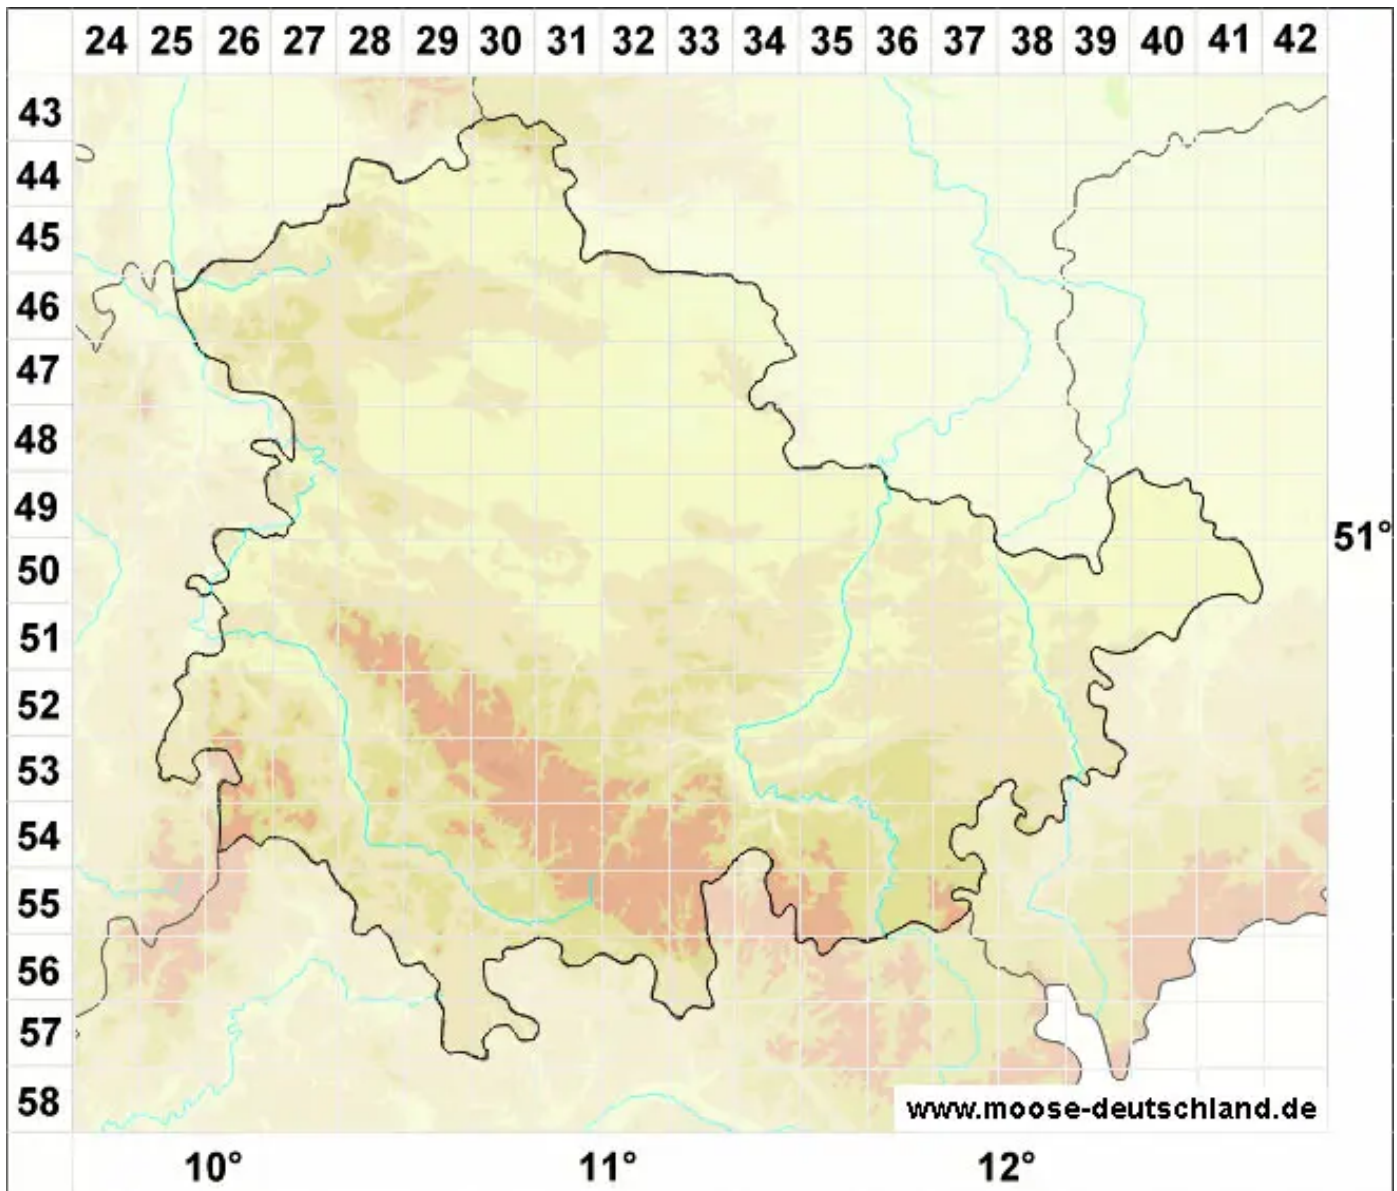

Campylopus gracilis (Mitt.) A.Jaeger

Schlankes Krummstiemoos, Feines Krummstiemoos

Legende:

- Symbole:**
- Ausgefülltes Symbol:
Zeitraum von 1980 bis heute (Aktuelle Angabe)
 - Leeres Symbol:
Zeitraum vor 1980 (Altangabe)
 - Quadrat: Herbarbeleg