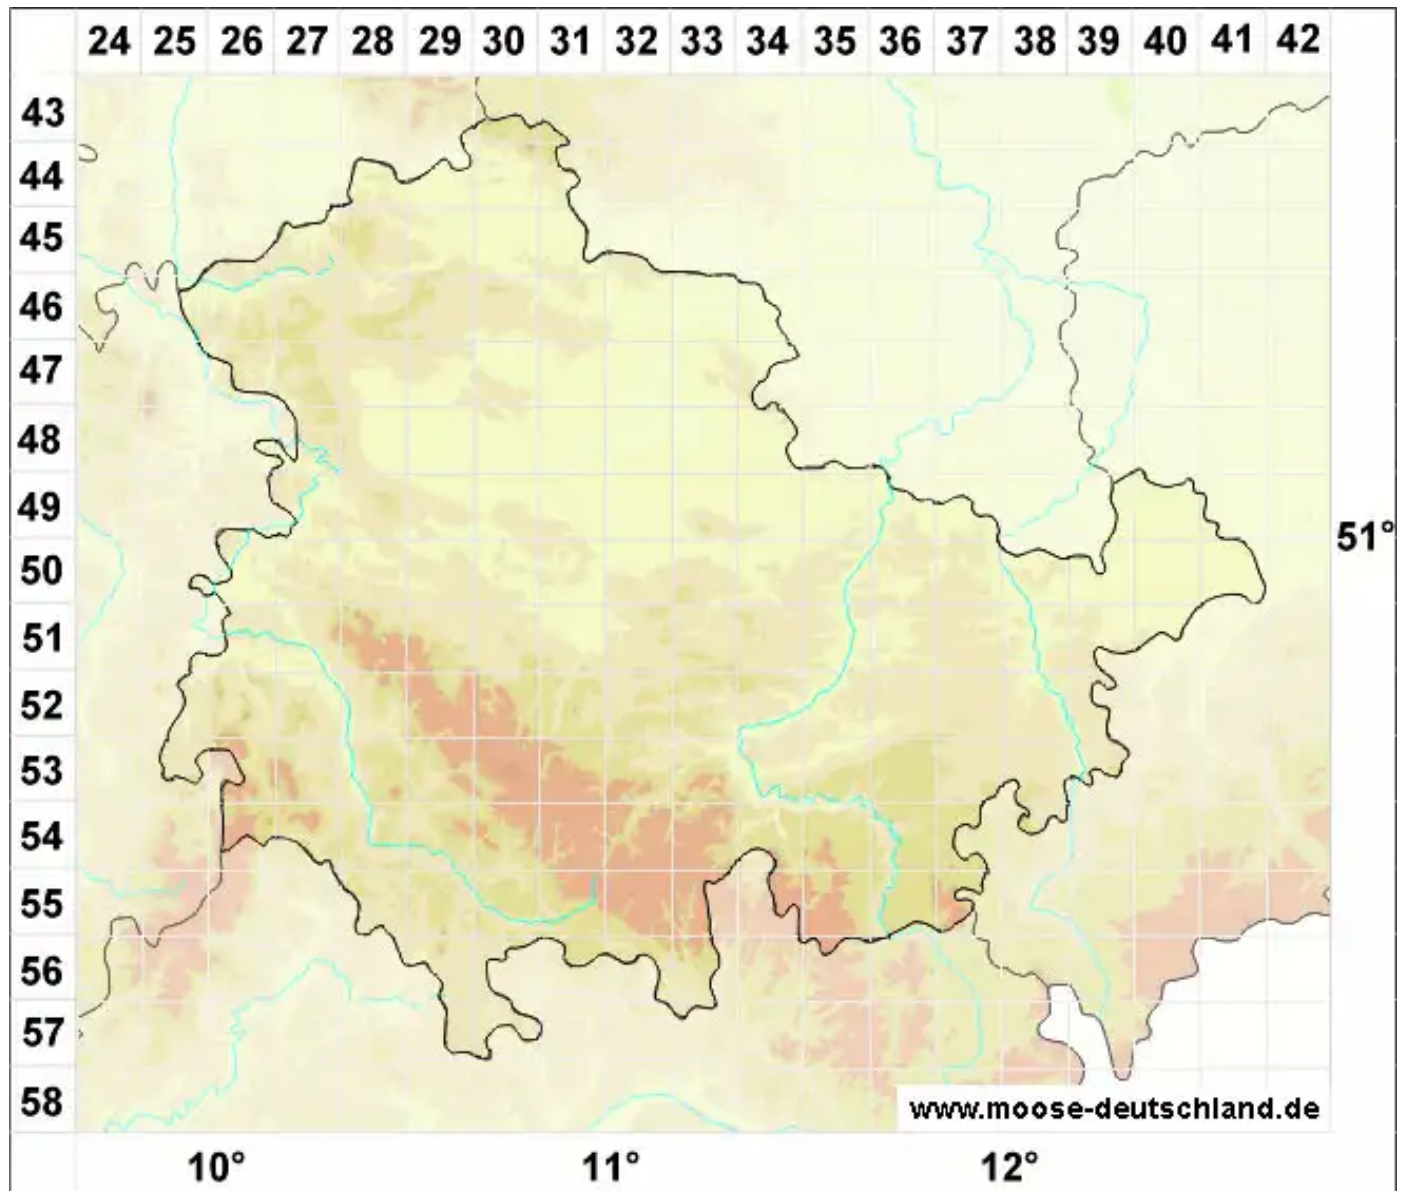

Campylopus gracilis (Mitt.) A.Jaeger

Schlankes Krummstiemoos, Feines Krummstiemoos

Legende:

- Symbole:**
- Ausgefülltes Symbol:
Zeitraum von 1980 bis heute (Aktuelle Angabe)
 - Leeres Symbol:
Zeitraum vor 1980 (Altangabe)
 - Quadrat: Herbarbeleg