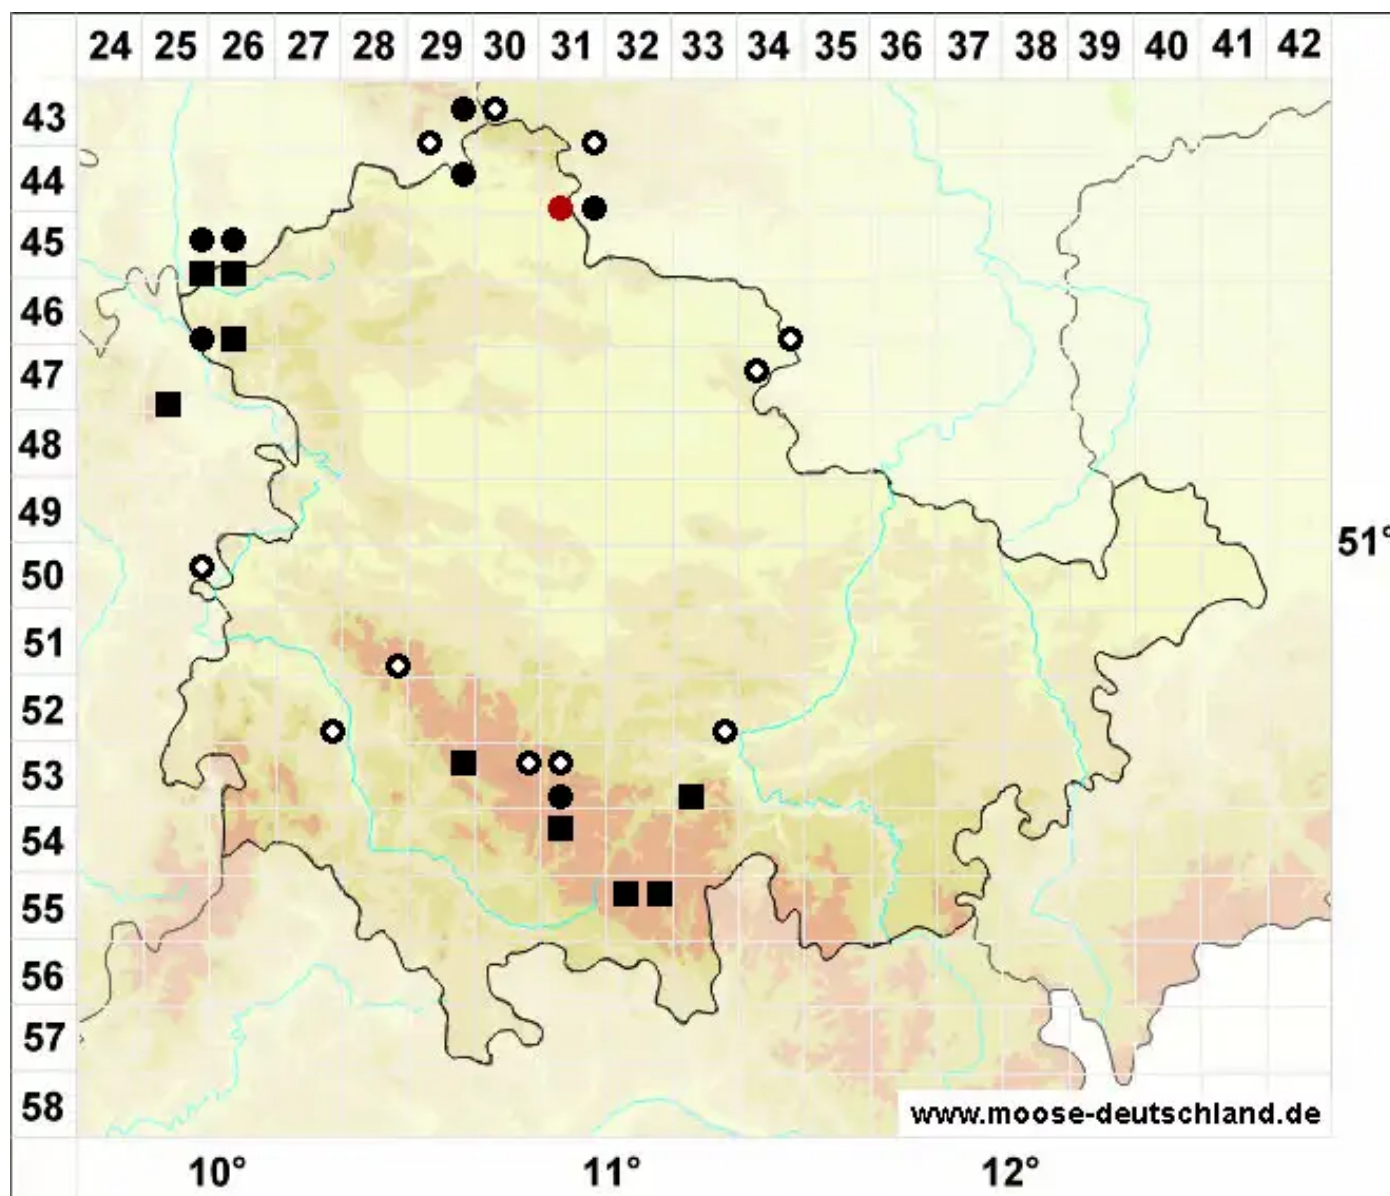

# Dicranum majus Sm.

Großes Gabelzahnmoos

Legende:

**Symbole:**

Ausgefülltes Symbol:  
Zeitraum von 1980 bis heute (Aktuelle Angabe)

Leeres Symbol:  
Zeitraum vor 1980 (Altangabe)

Quadrat: Herbarbeleg