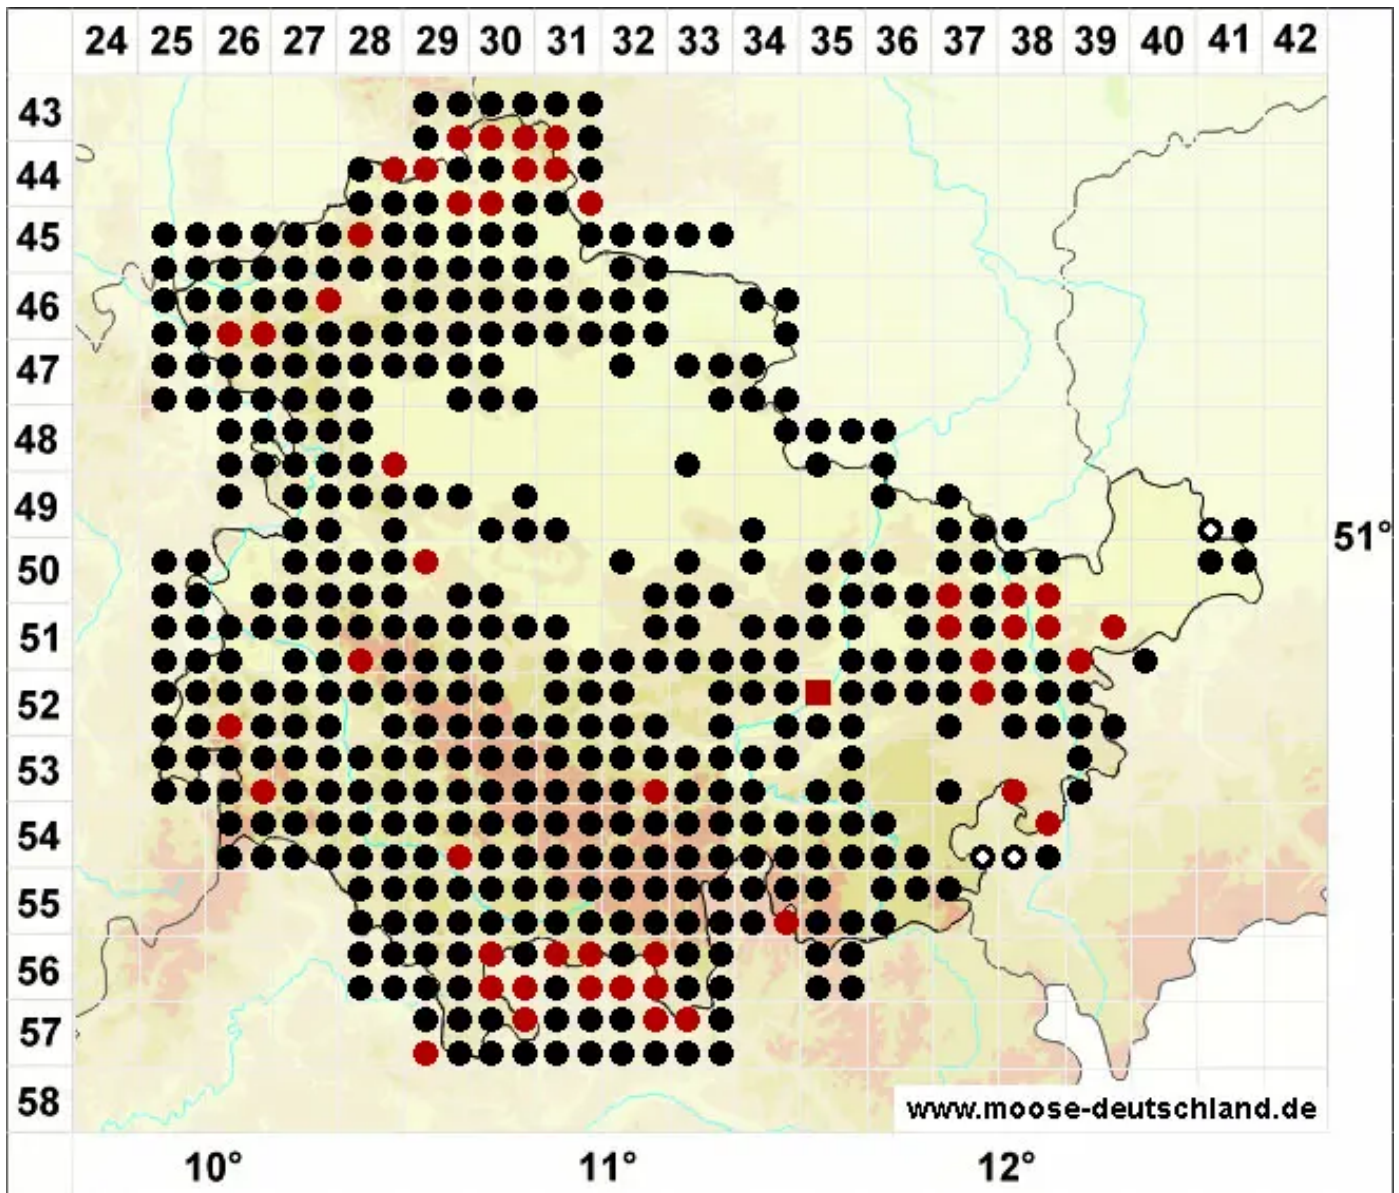

Dicranum montanum Hedw.

Berg-Gabelzahnmoos

Legende:

- Symbole:**
- Ausgefülltes Symbol:
Zeitraum von 1980 bis heute (Aktuelle Angabe)
 - Leeres Symbol:
Zeitraum vor 1980 (Altangabe)
 - Quadrat: Herbarbeleg