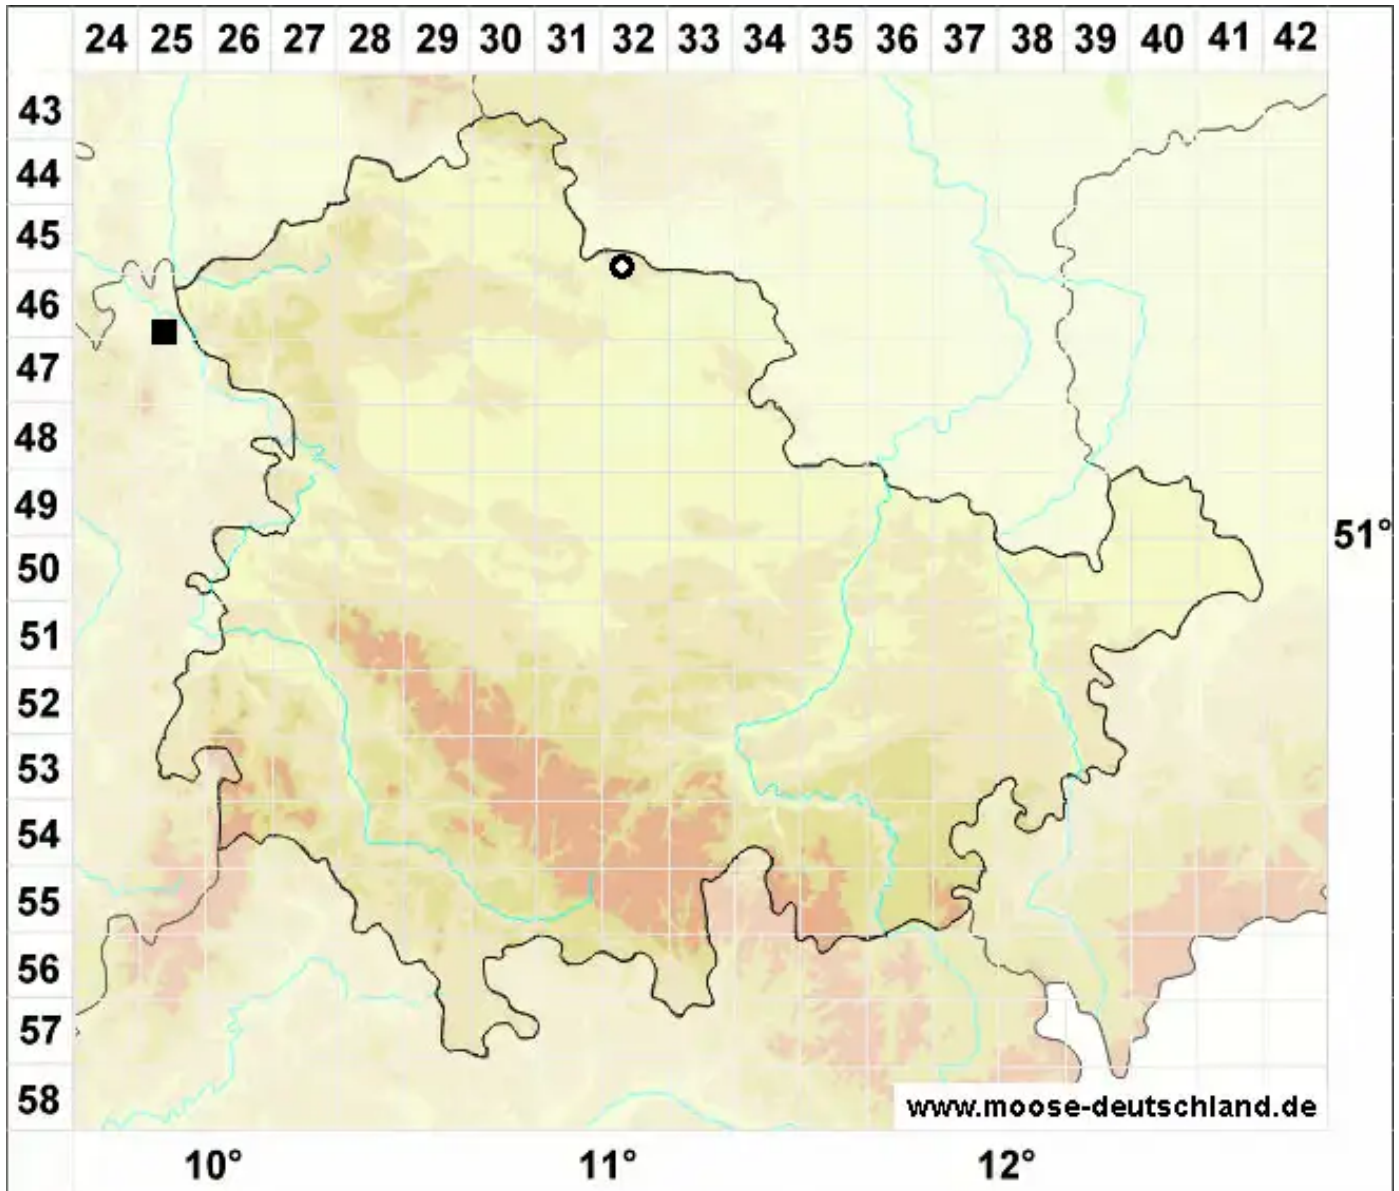

# ***Ptychomitrium polyphyllum* (Sw.) Bruch & Schimp.**

Vielblättriges Faltenmützenmoos

Legende:

**Symbole:**

Ausgefülltes Symbol:  
Zeitraum von 1980 bis heute (Aktuelle Angabe)

Leeres Symbol:  
Zeitraum vor 1980 (Altangabe)

Quadrat: Herbarbeleg