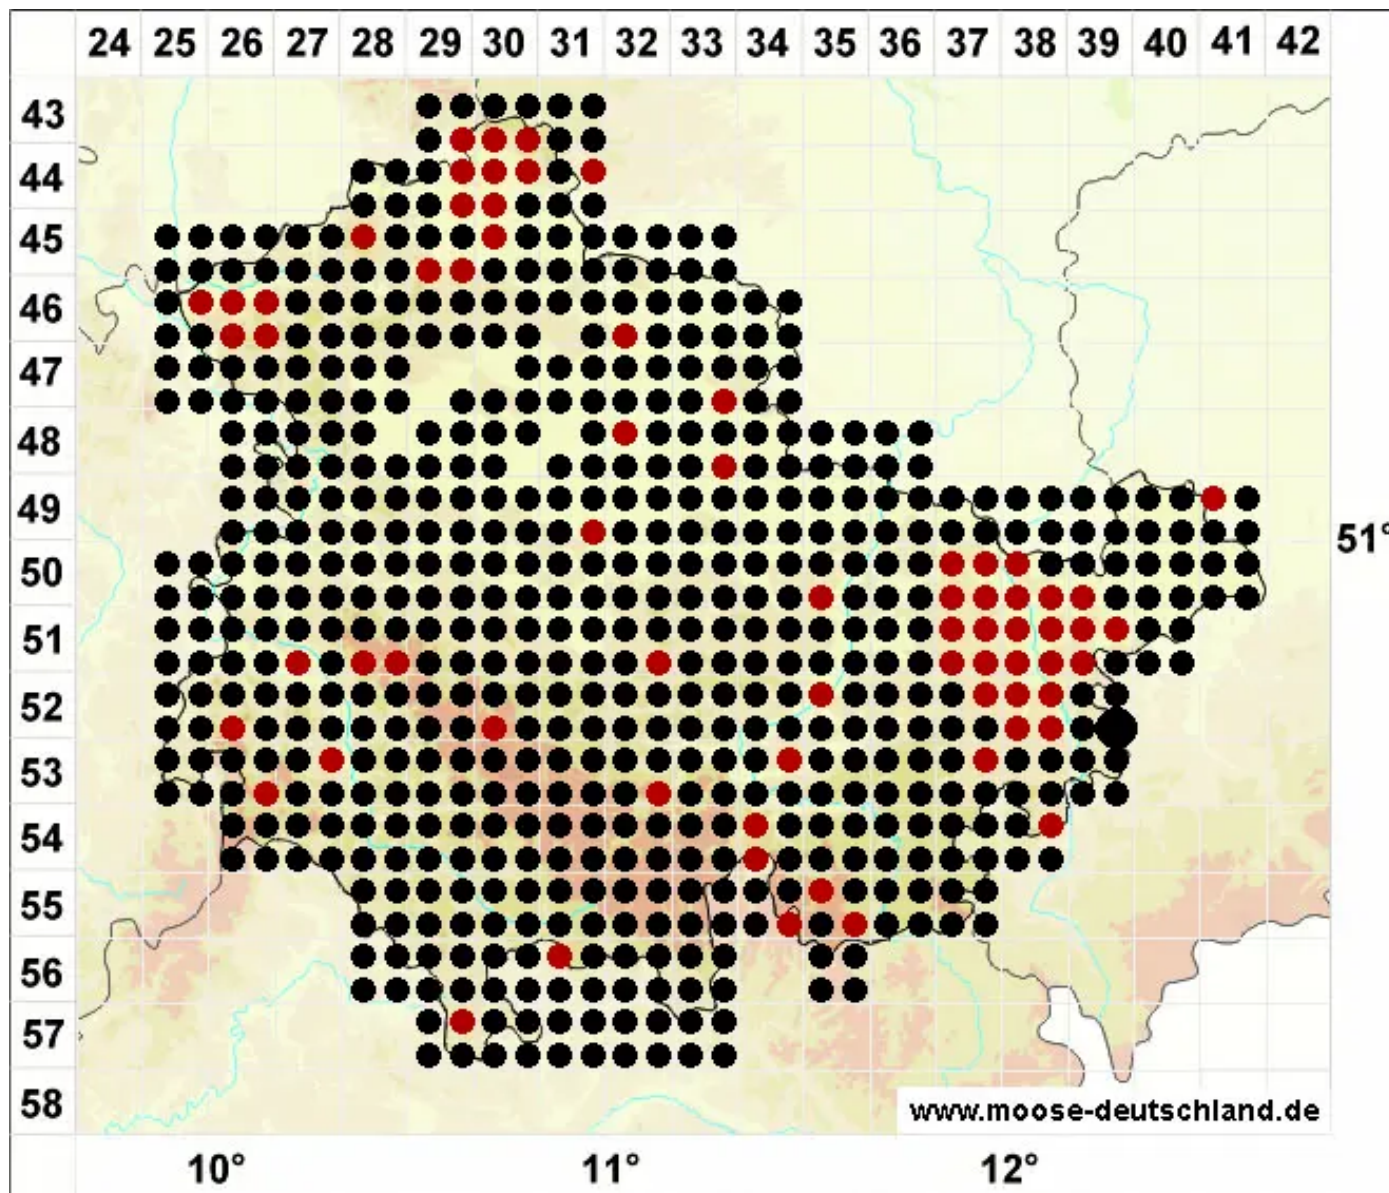

# Ceratodon purpureus (Hedw.) Brid.

Purpurstieliges Hornzahnmoos, Purpurrotes Hornzahnmoos

Legende:

**Symbole:**

Ausgefülltes Symbol:  
Zeitraum von 1980 bis heute (Aktuelle Angabe)

Leeres Symbol:  
Zeitraum vor 1980 (Altangabe)

Quadrat: Herbarbeleg