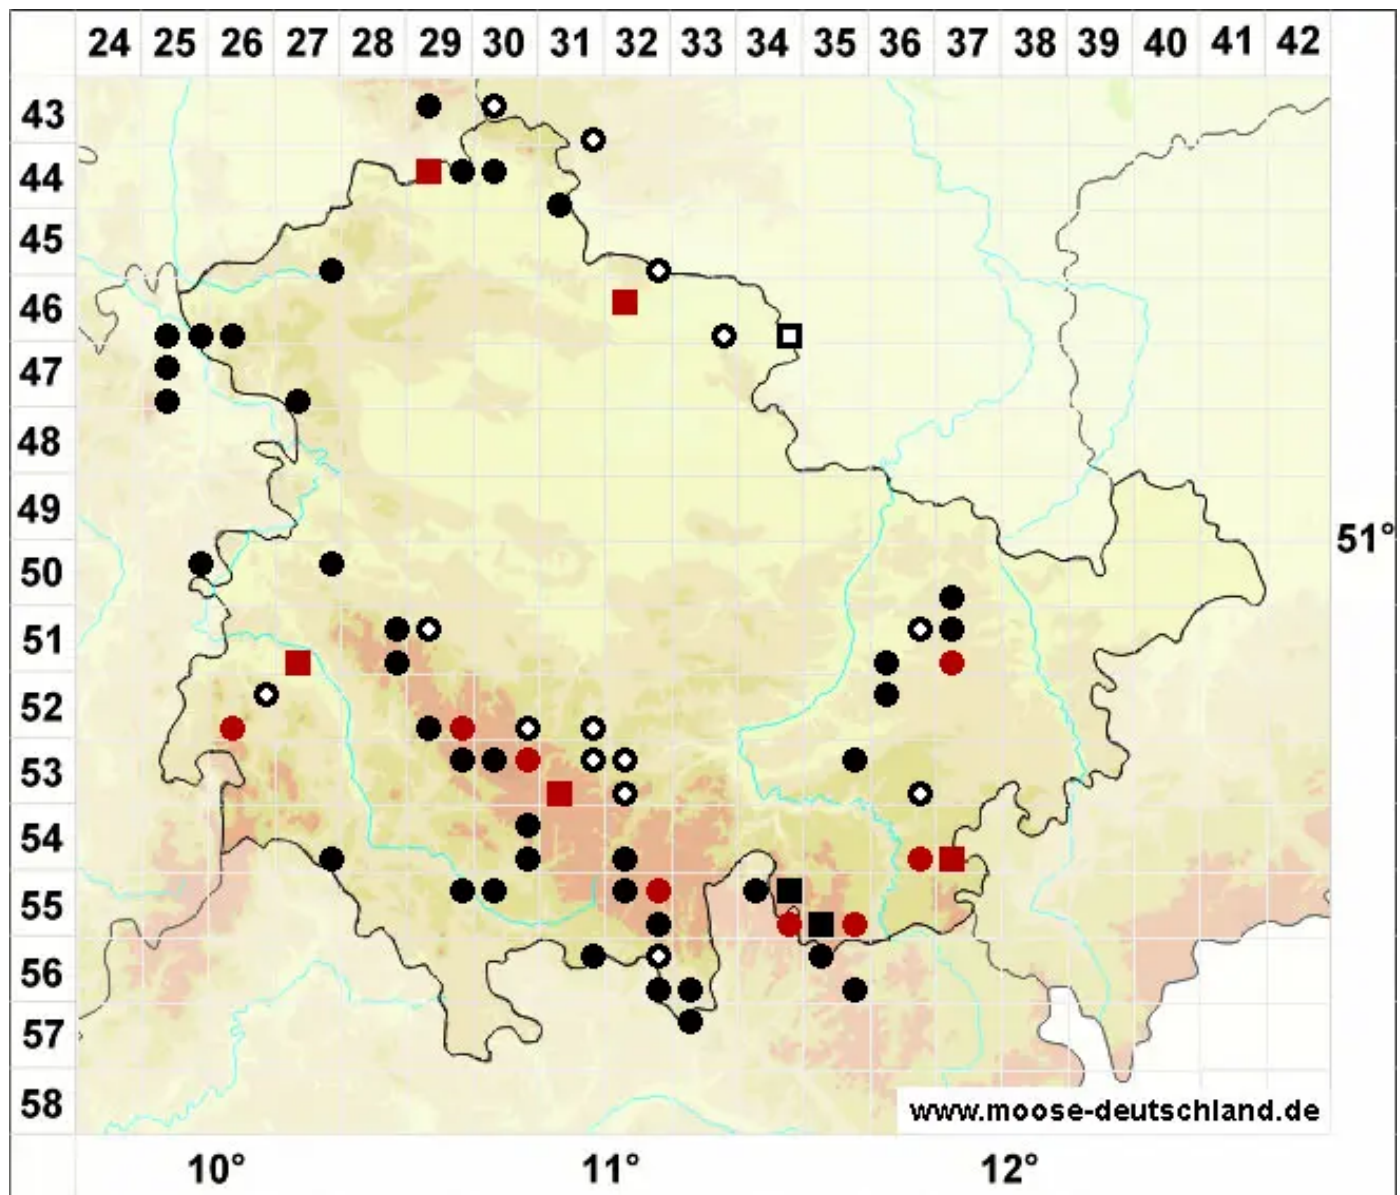

Campylopus pyriformis (Schultz) Brid.

Torf-Krummstielmoos

Legende:

- Symbole:**
- Ausgefülltes Symbol:
Zeitraum von 1980 bis heute (Aktuelle Angabe)
 - Leeres Symbol:
Zeitraum vor 1980 (Altangabe)
 - Quadrat: Herbarbeleg