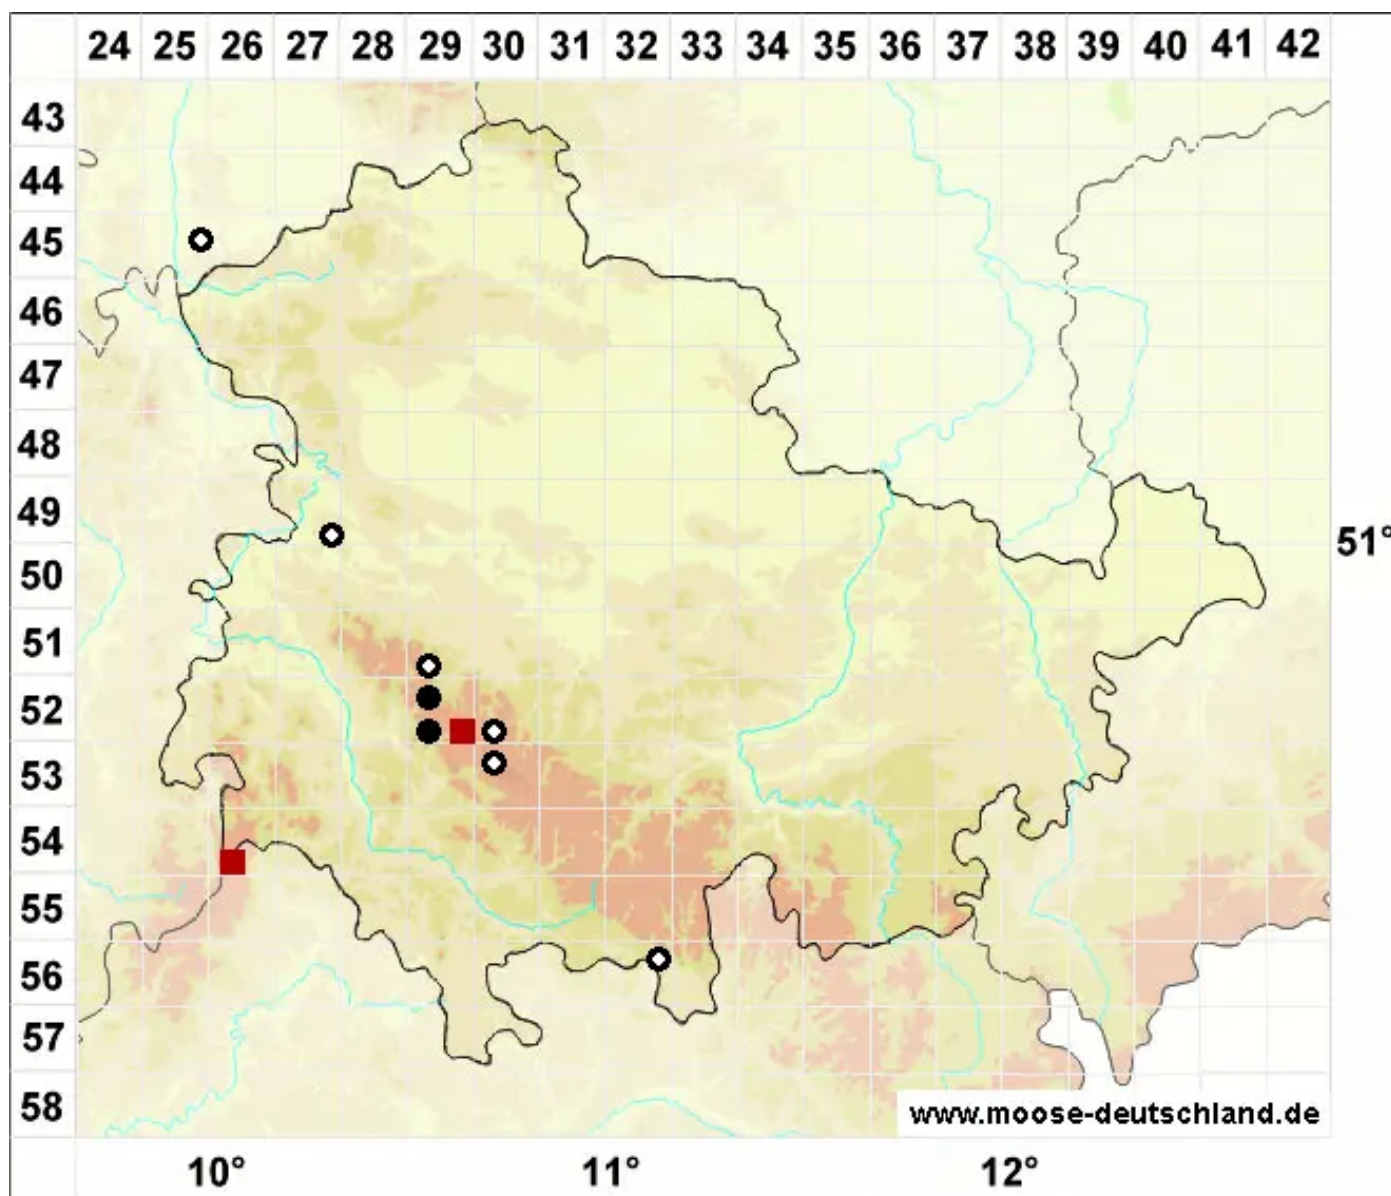

Campylostelium saxicola (F.Weber & D.Mohr) Bruch & Schimpf

Fels-Schwanenhalsmoos

Legende:

Symbole:

Ausgefülltes Symbol:
Zeitraum von 1980 bis heute (Aktuelle Angabe)

Leeres Symbol:
Zeitraum vor 1980 (Altangabe)

Quadrat: Herbarbeleg