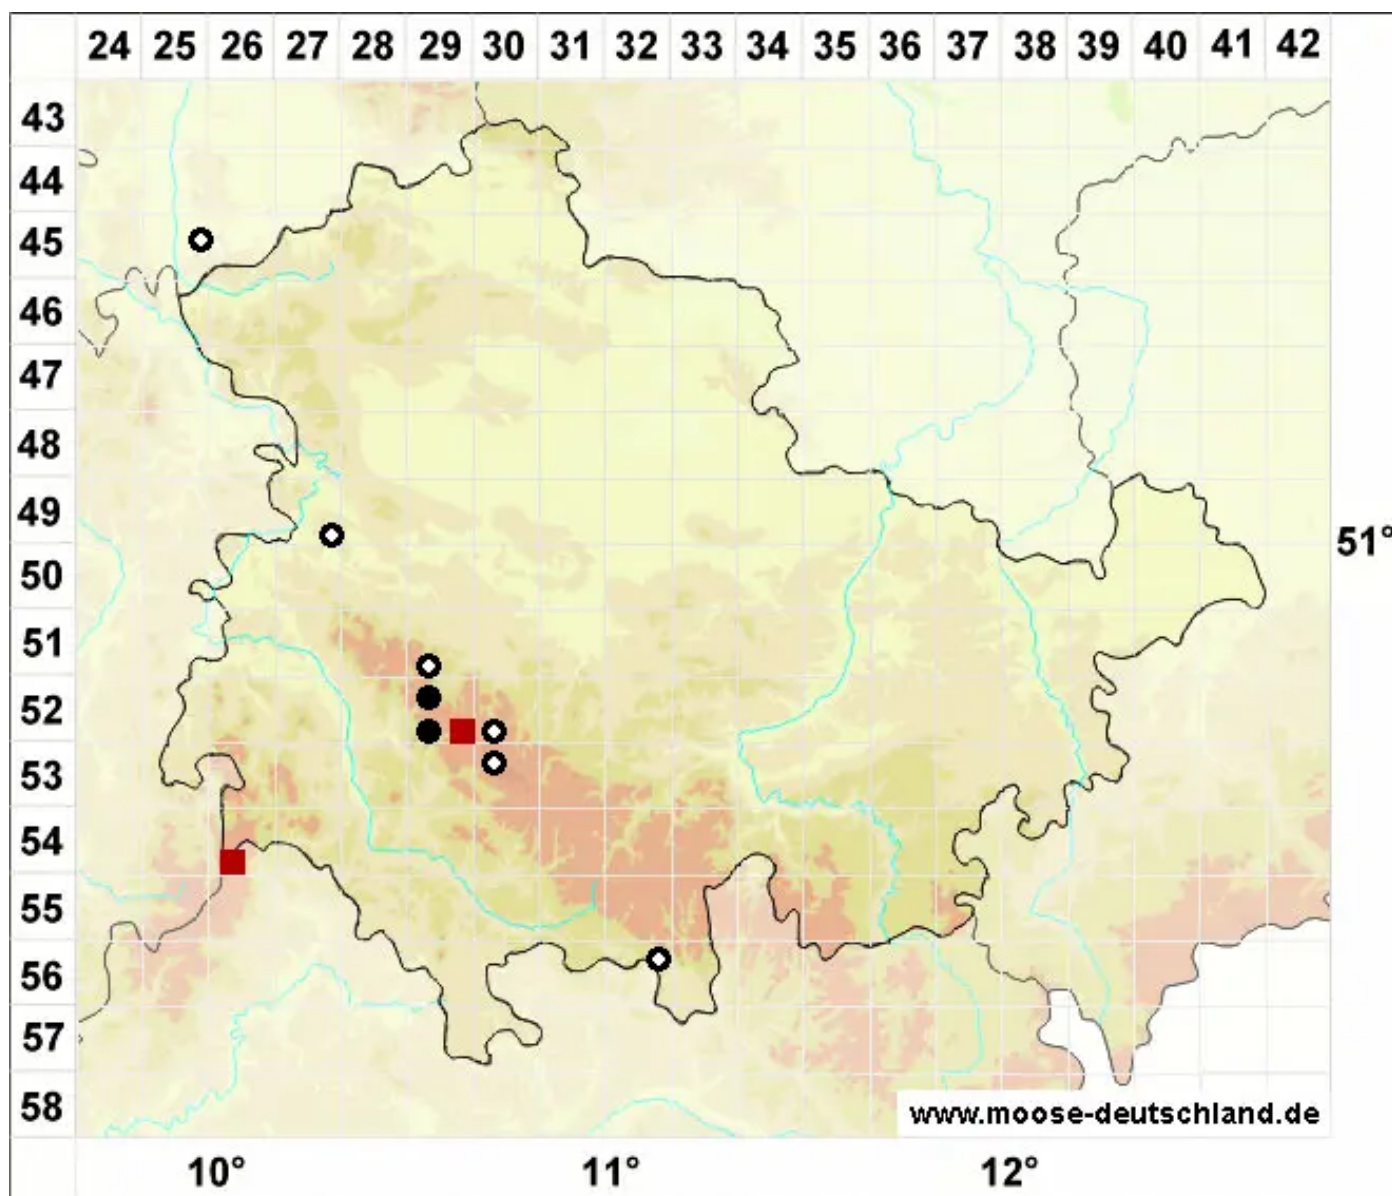

Campylostelium saxicola (F.Weber & D.Mohr) Bruch & Schimpf

Fels-Schwanenhalsmoos

Legende:

Symbole:

Ausgefülltes Symbol:
Zeitraum von 1980 bis heute (Aktuelle Angabe)

Leeres Symbol:
Zeitraum vor 1980 (Altangabe)

Quadrat: Herbarbeleg