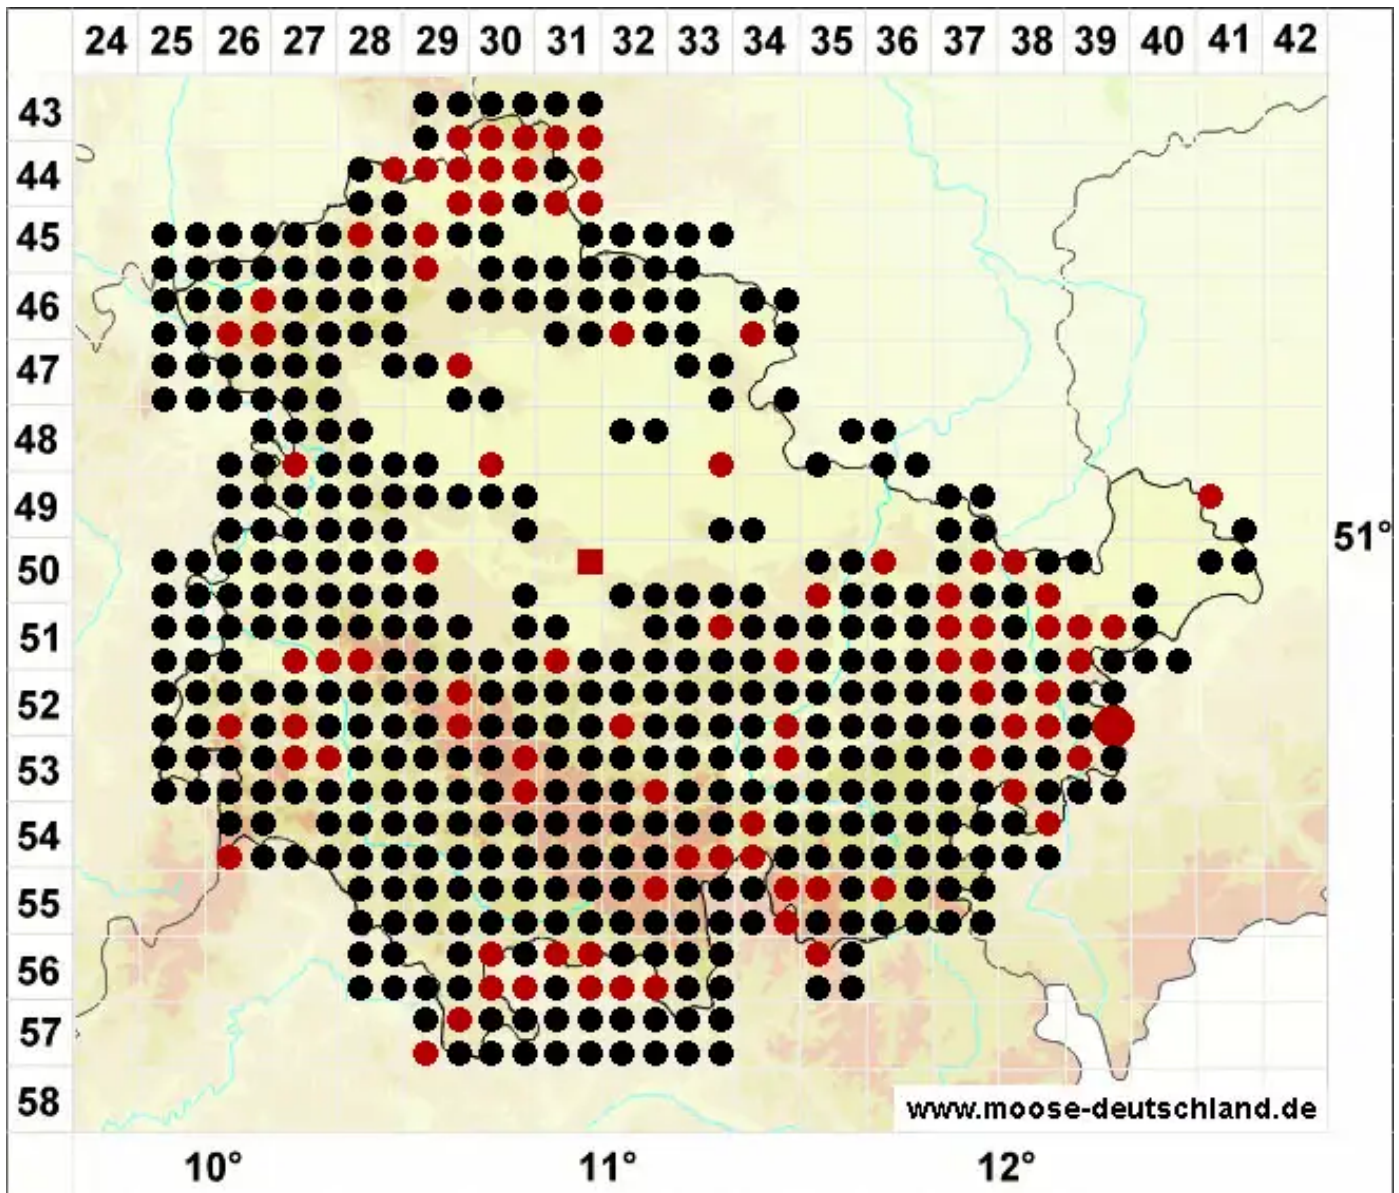

# Dicranum scoparium Hedw.

Besen-Gabelzahnmoos

Legende:

- Symbole:**
- Ausgefülltes Symbol:  
Zeitraum von 1980 bis heute (Aktuelle Angabe)
  - Leeres Symbol:  
Zeitraum vor 1980 (Altangabe)
  - Quadrat: Herbarbeleg