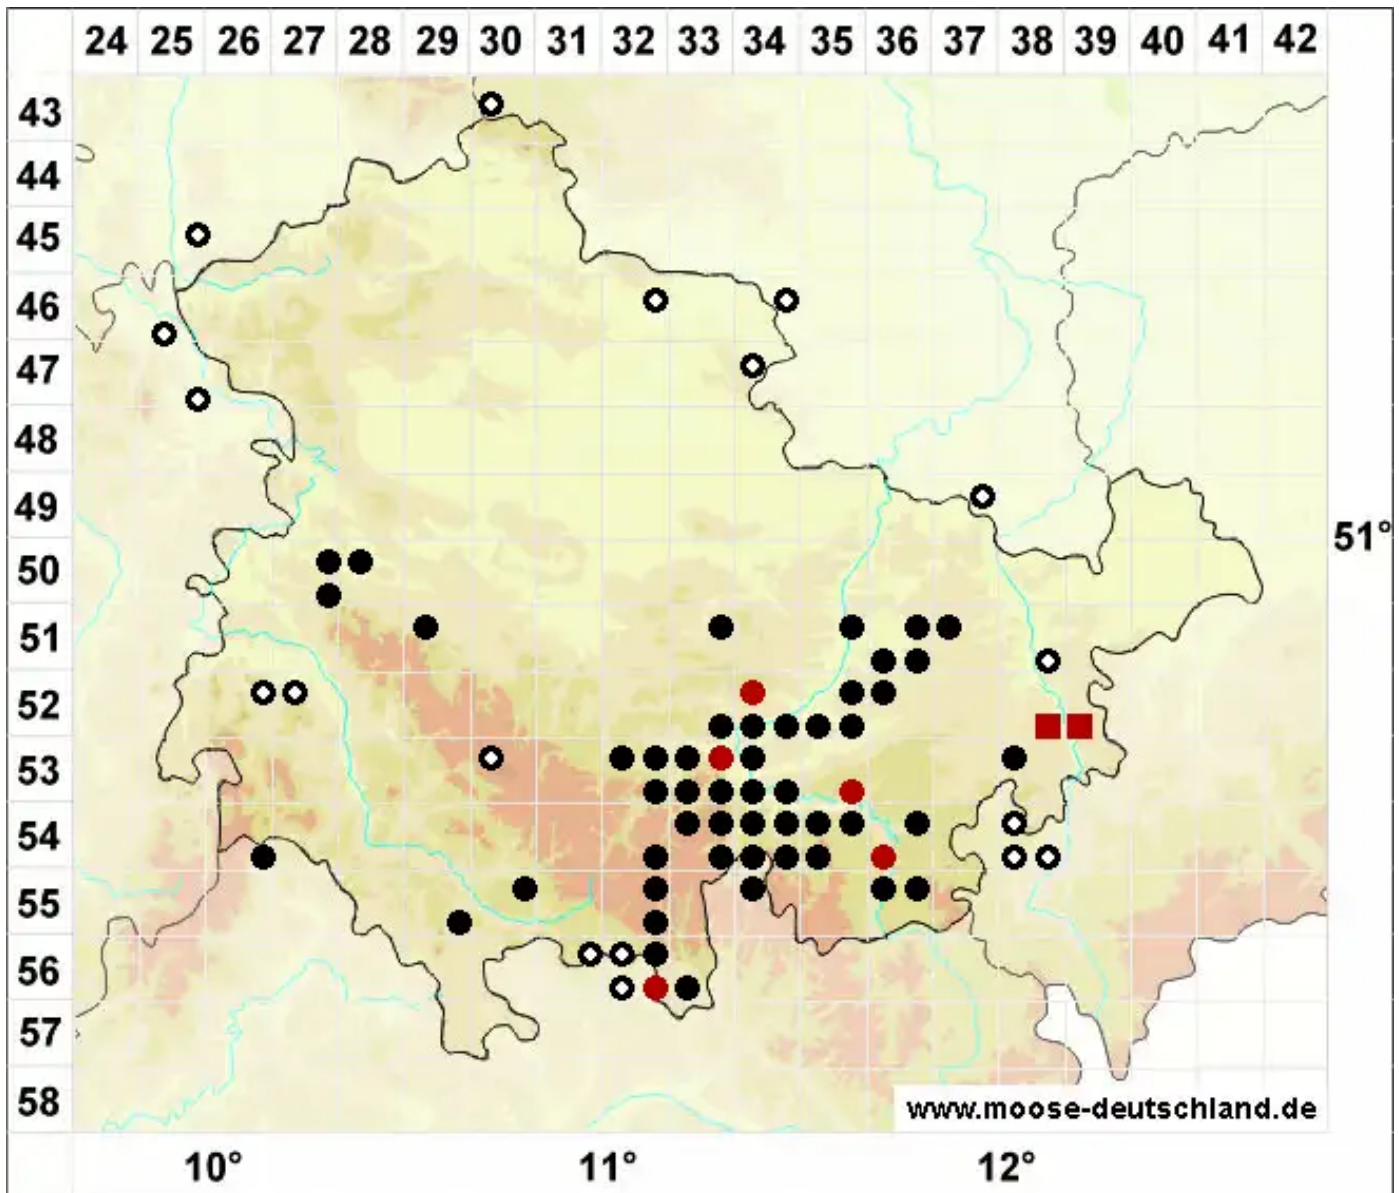

Dicranum spurium Hedw.

Unechtes Gabelzahnmoos

Legende:

- Symbole:**
- Ausgefülltes Symbol:
Zeitraum von 1980 bis heute (Aktuelle Angabe)
 - Leeres Symbol:
Zeitraum vor 1980 (Altangabe)
 - Quadrat: Herbarbeleg