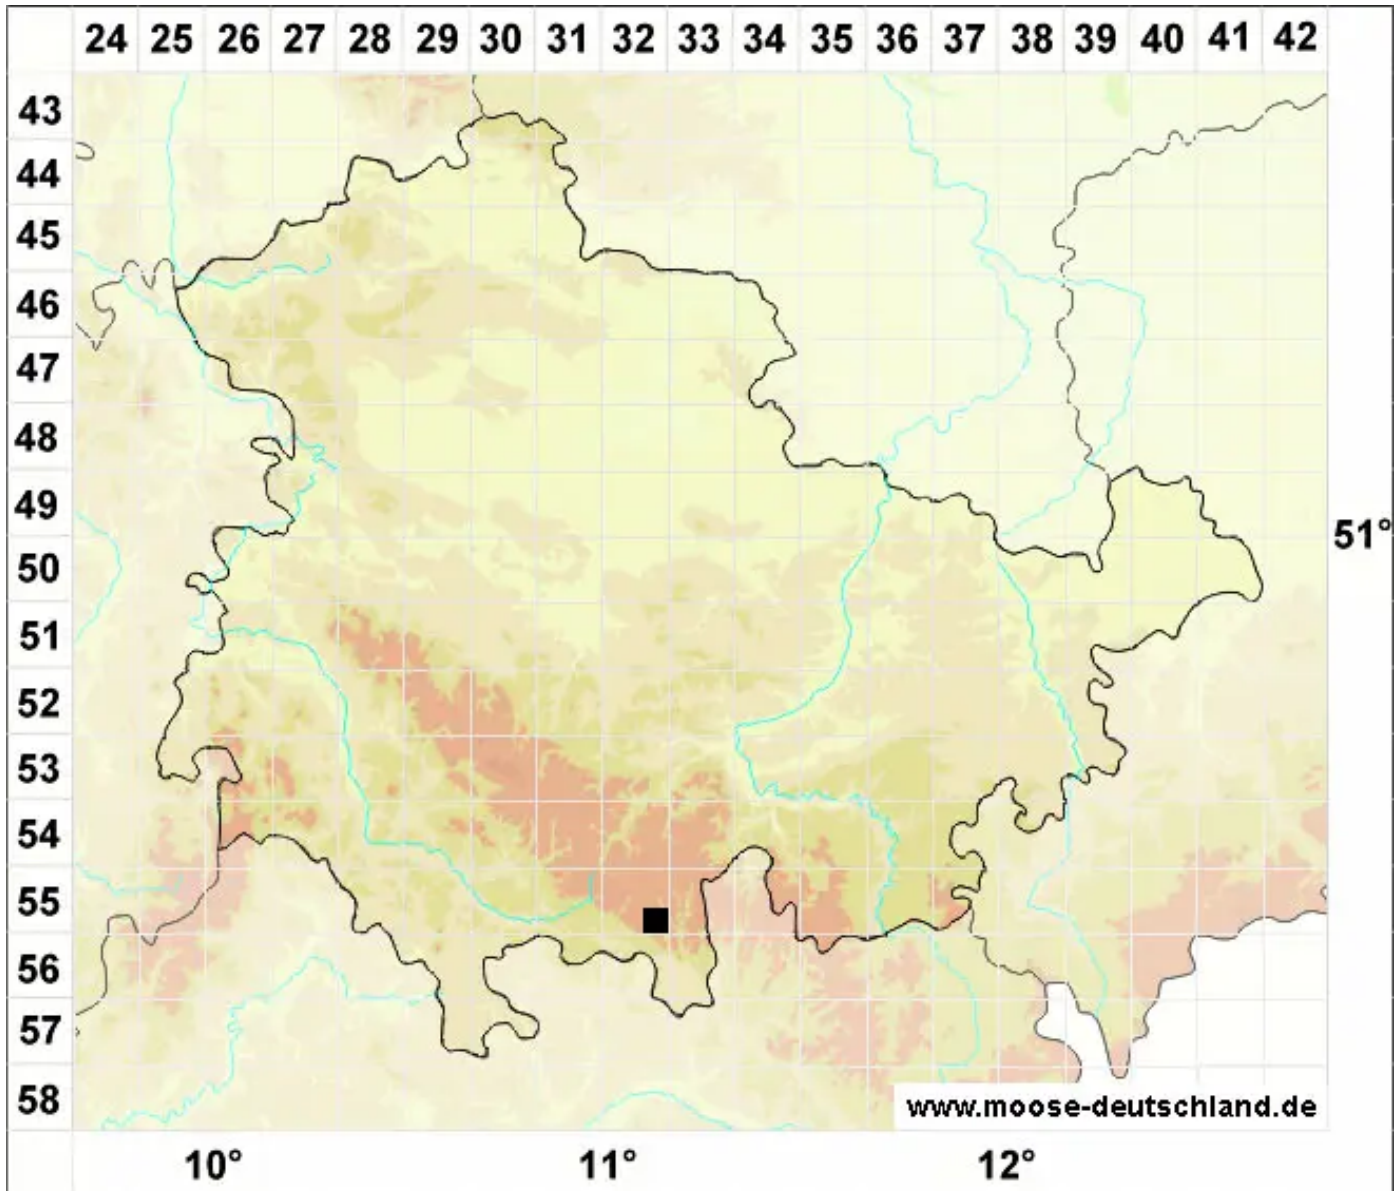

# Kiaeria starkei (F.Weber & D.Mohr) I.Hagen

Starkes Kropfgabelzahnmoos

Legende:

- Symbole:**
- Ausgefülltes Symbol:  
Zeitraum von 1980 bis heute (Aktuelle Angabe)
  - Leeres Symbol:  
Zeitraum vor 1980 (Altangabe)
  - Quadrat: Herbarbeleg