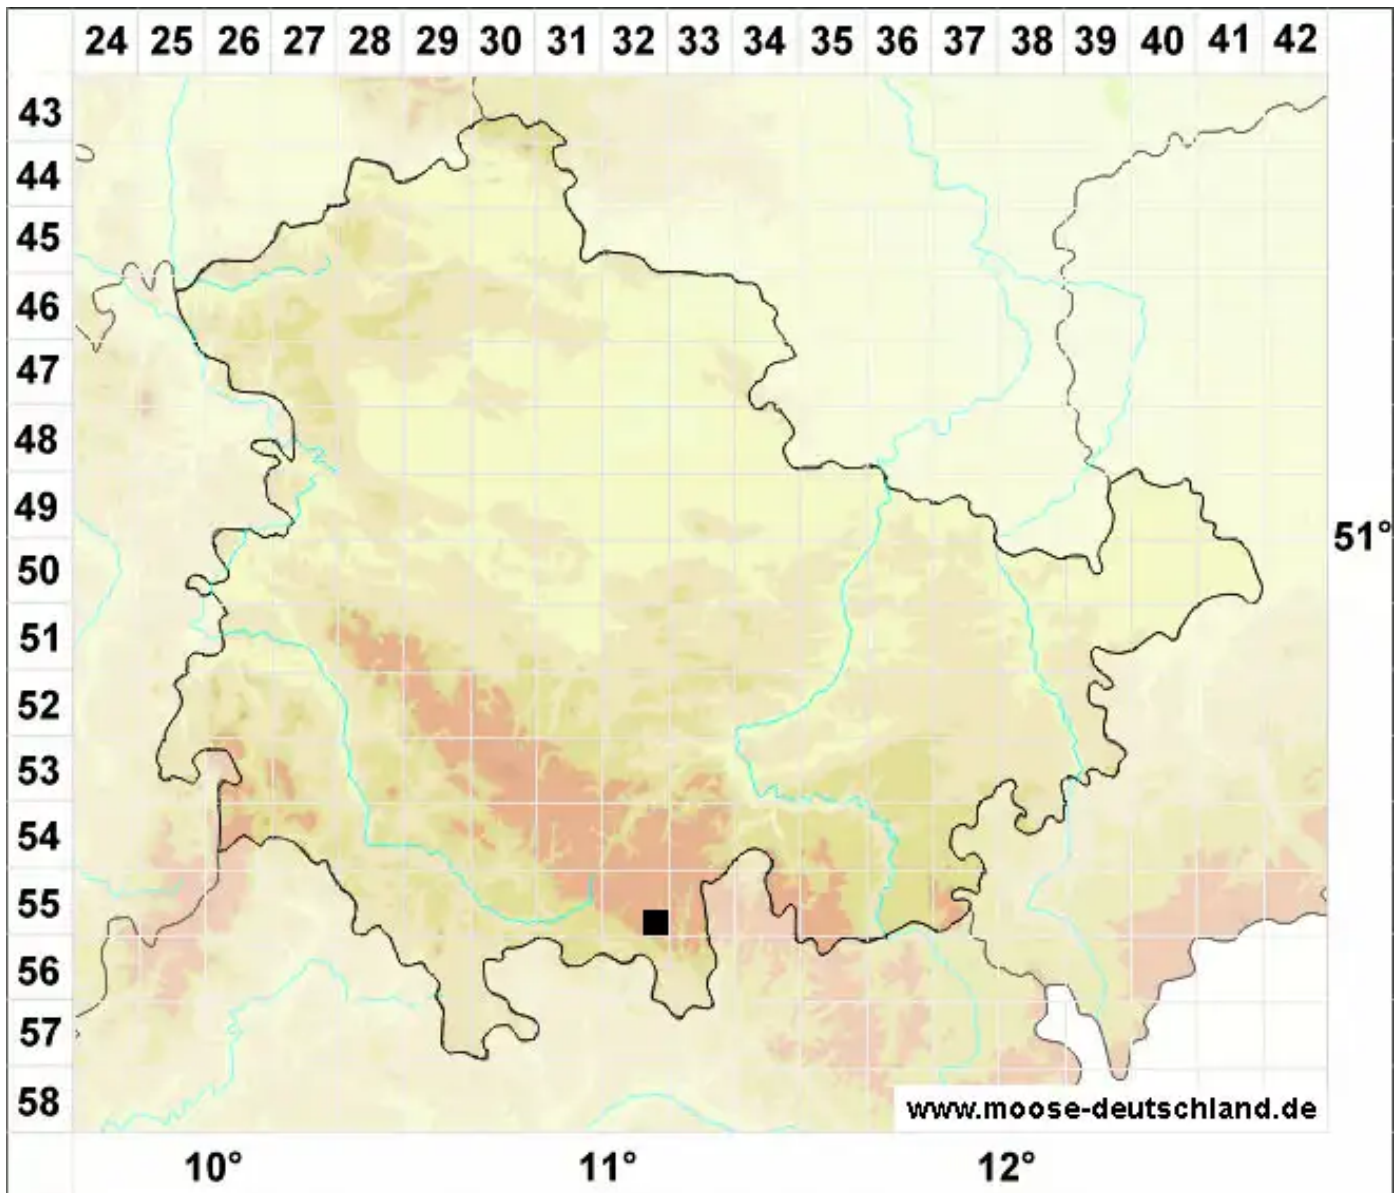

# Kiaeria starkei (F.Weber & D.Mohr) I.Hagen

Starkes Kropfgabelzahnmoos

Legende:

- Symbole:**
- Ausgefülltes Symbol:  
Zeitraum von 1980 bis heute (Aktuelle Angabe)
  - Leeres Symbol:  
Zeitraum vor 1980 (Altangabe)
  - Quadrat: Herbarbeleg