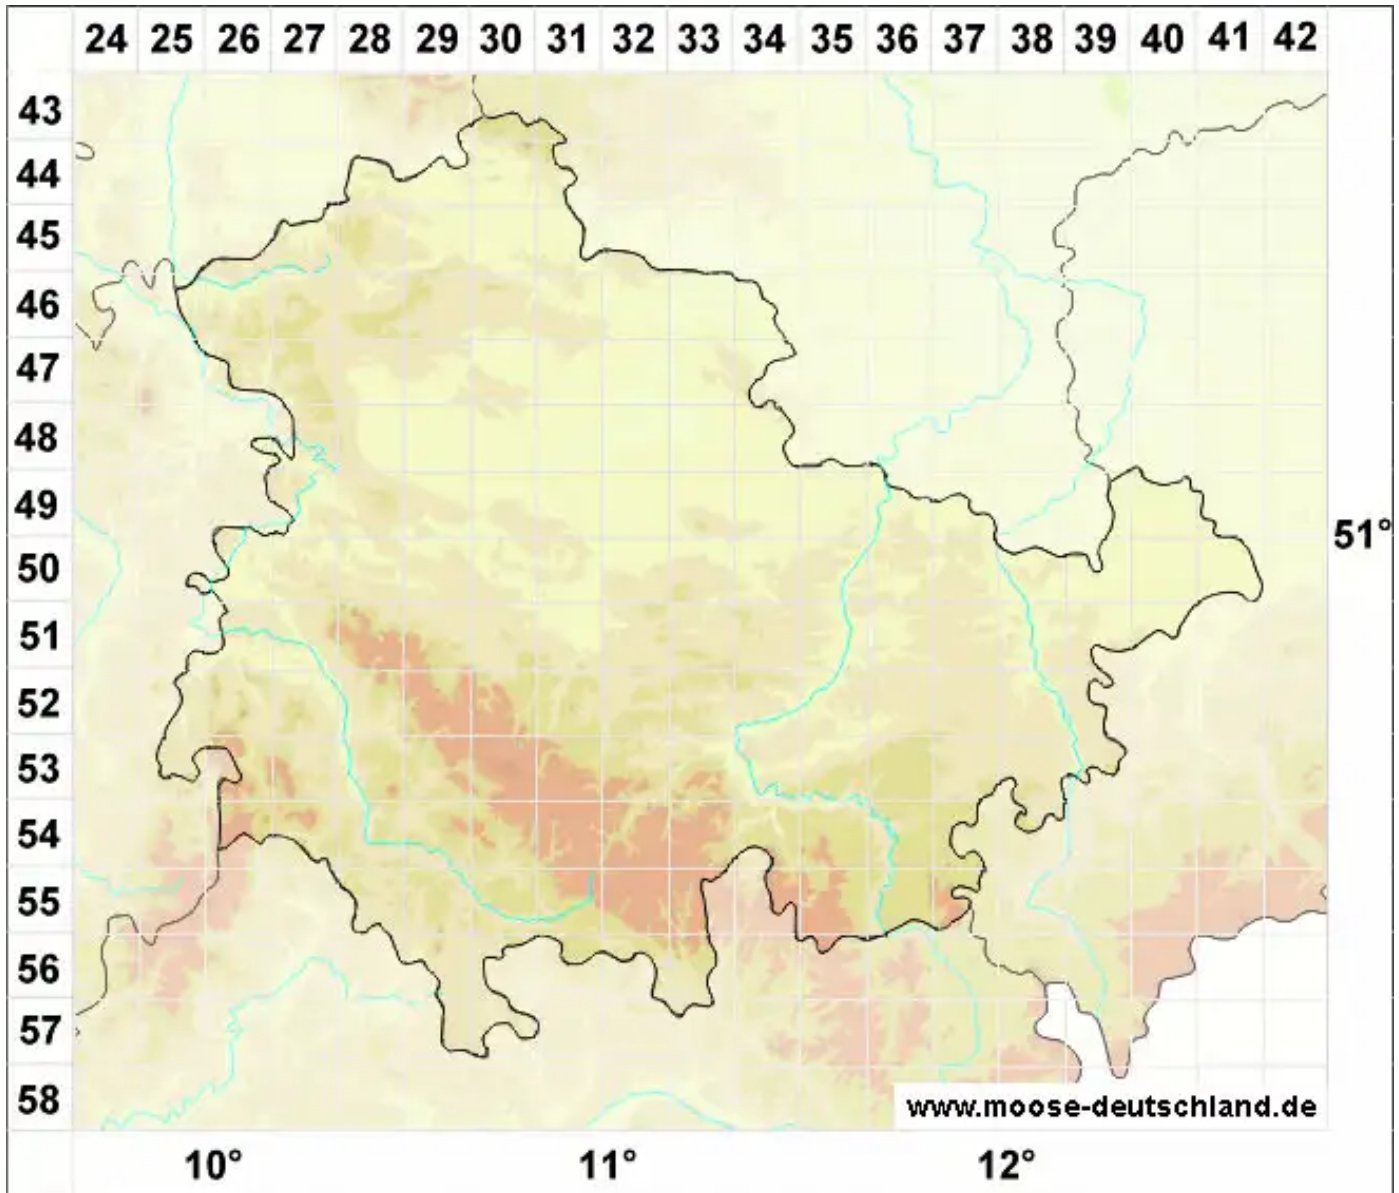

Didymodon asperifolius (Mitt.) H.A.Crum, Steere & L.E.Anderson

Raublätriges Doppelzahnmoos

Legende:

Symbole:

Ausgefülltes Symbol:
Zeitraum von 1980 bis heute (Aktuelle Angabe)

Leeres Symbol:
Zeitraum vor 1980 (Altangabe)

Quadrat: Herbarbeleg