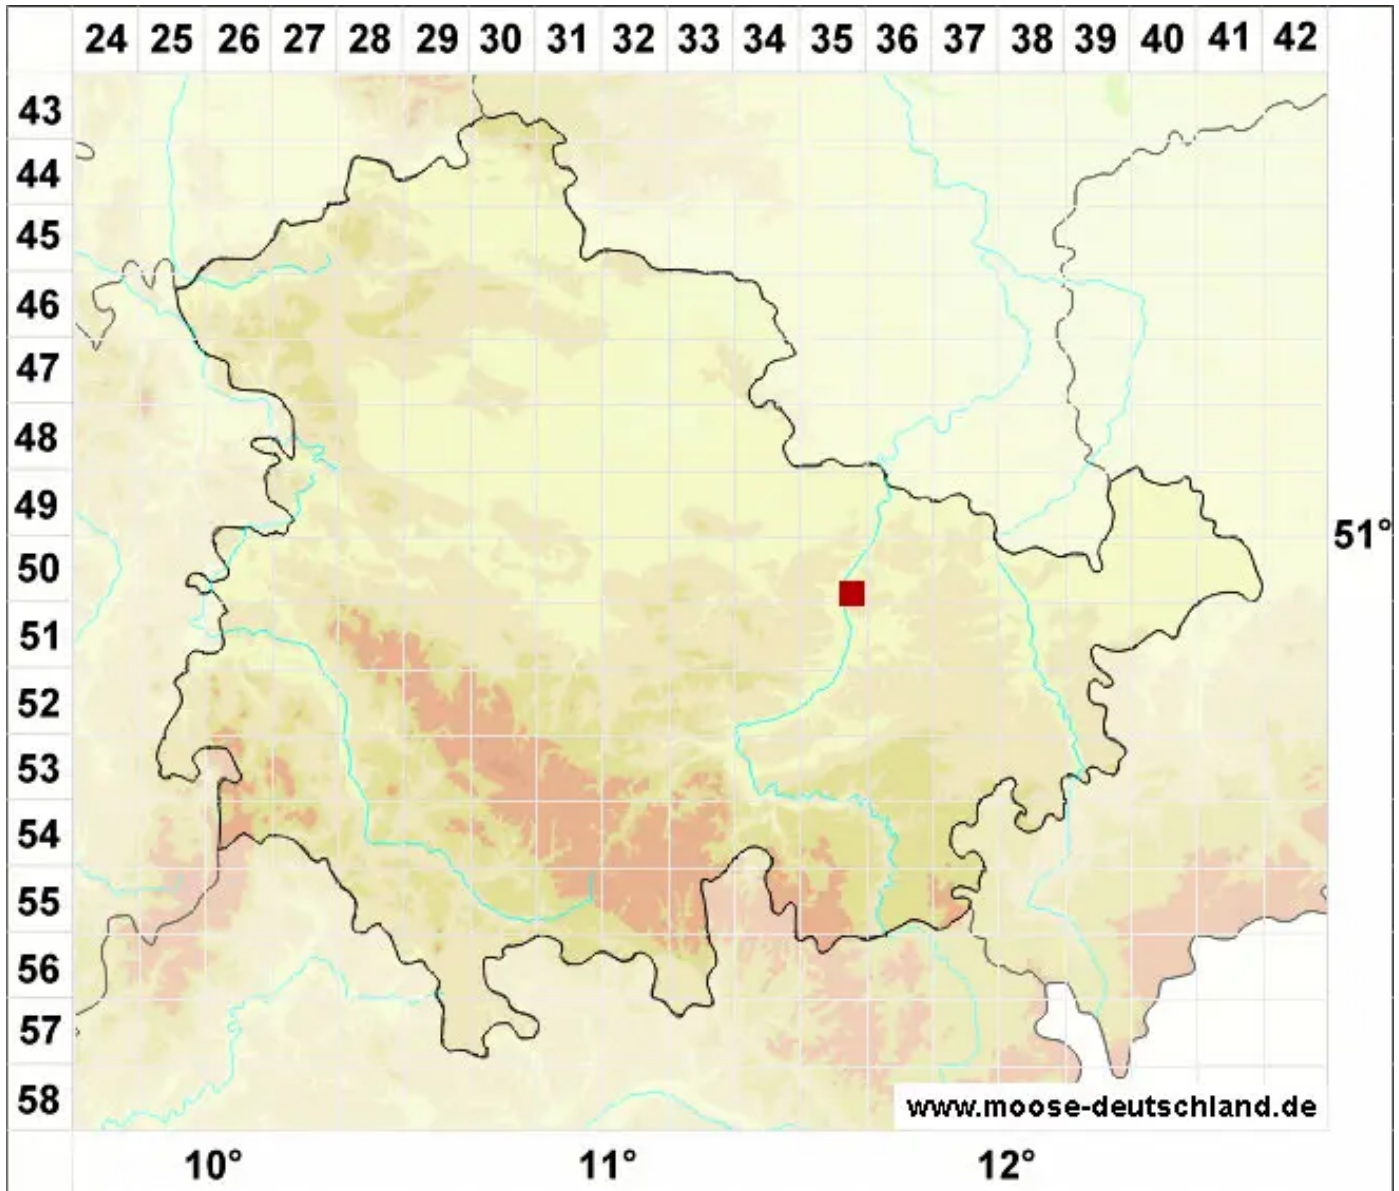

# Didymodon umbrosus (Müll.Hal.) R.H.Zander

Schattenliebendes Doppelzahnmoos

Legende:

- Symbole:**
- Ausgefülltes Symbol:  
Zeitraum von 1980 bis heute (Aktuelle Angabe)
  - Leeres Symbol:  
Zeitraum vor 1980 (Altangabe)
  - Quadrat: Herbarbeleg