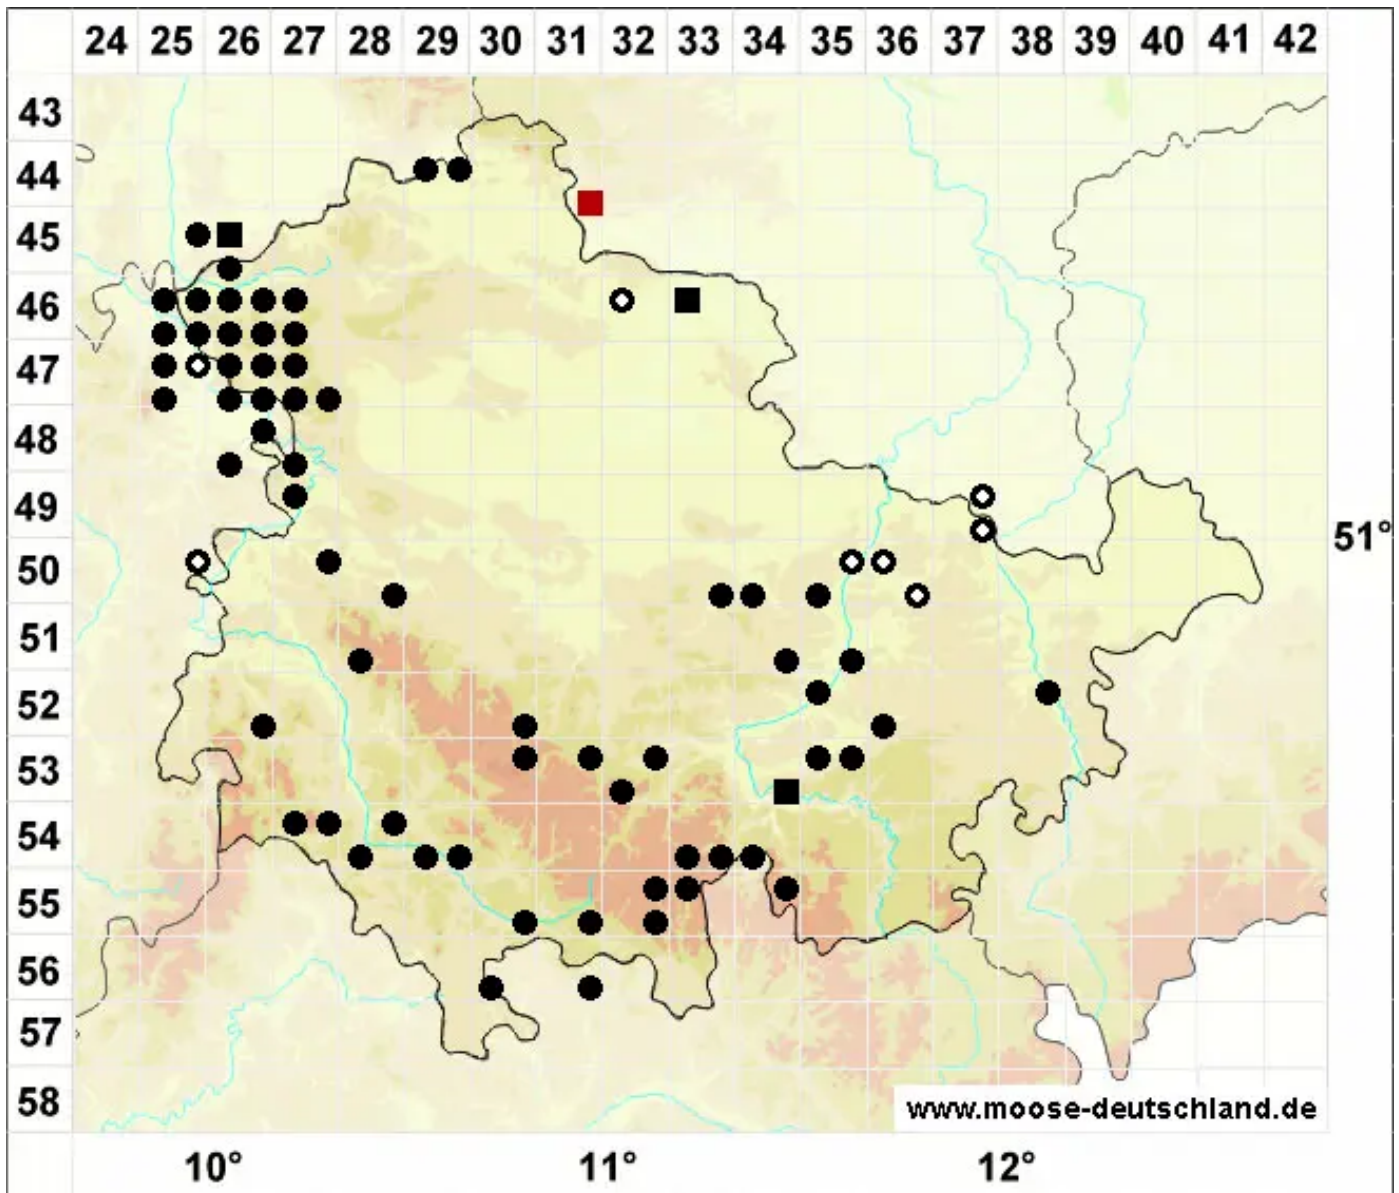

# Didymodon spadiceus (Mitt.) Limpr.

Scheiden-Doppelzahnmoos

Legende:

- Symbole:**
- Ausgefülltes Symbol:  
Zeitraum von 1980 bis heute (Aktuelle Angabe)
  - Leeres Symbol:  
Zeitraum vor 1980 (Altangabe)
  - Quadrat: Herbarbeleg