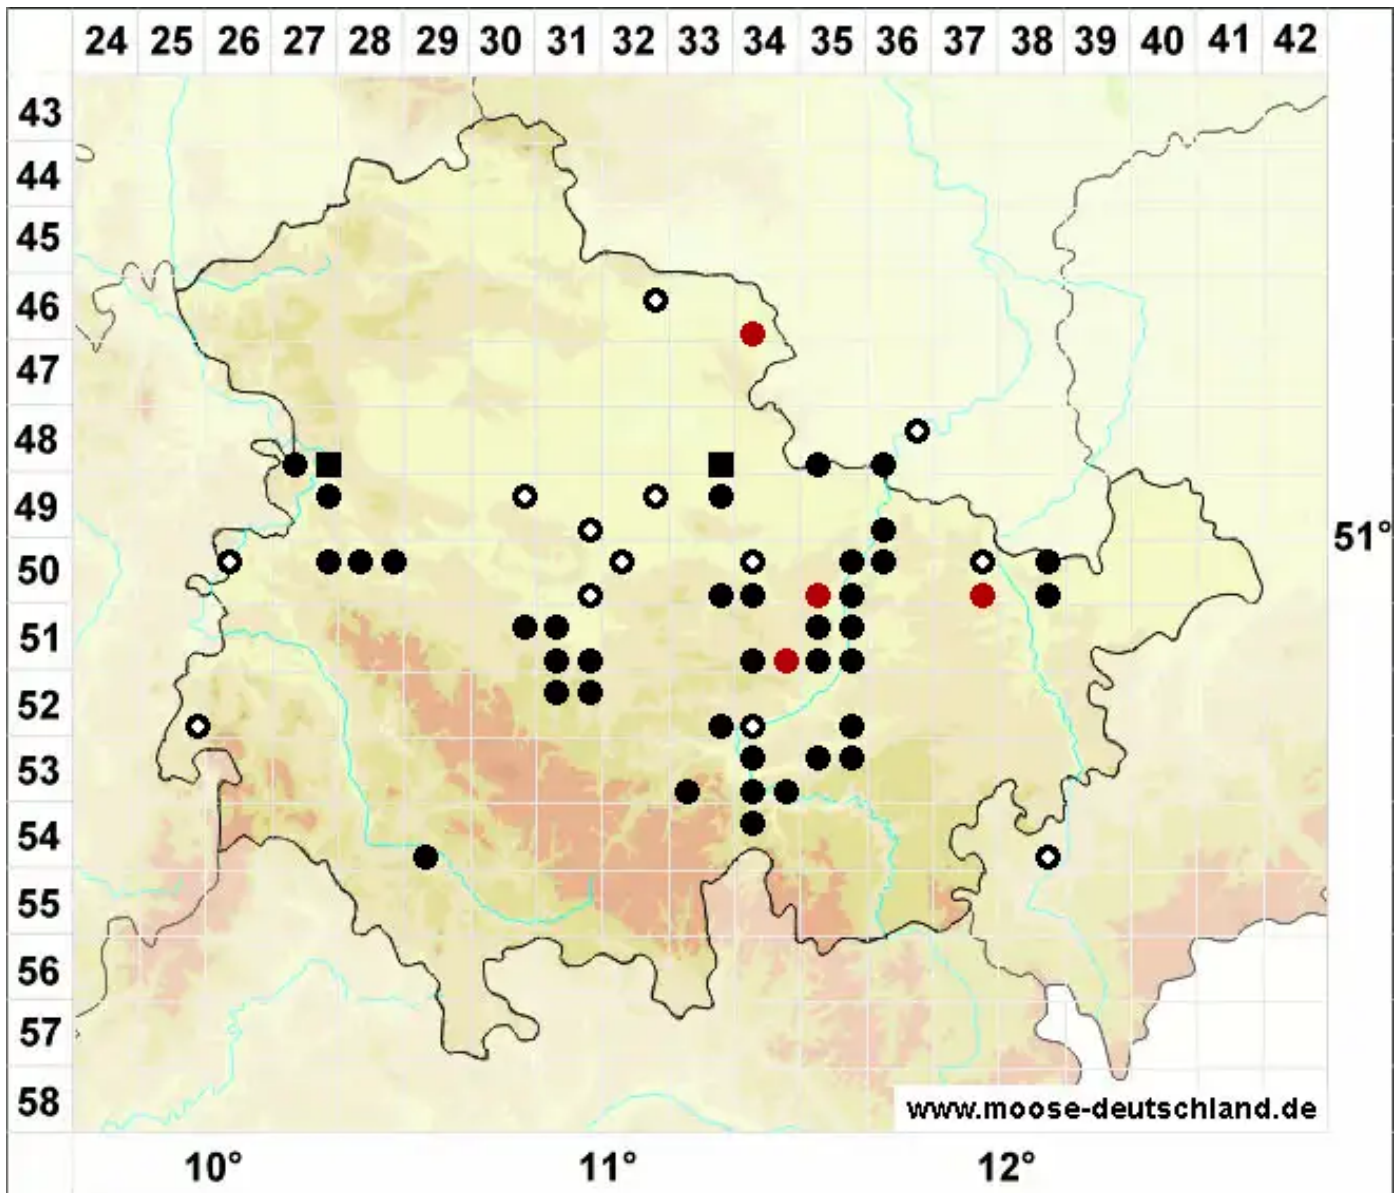

Didymodon cordatus Jur.

Herzblättriges Doppelzahnmoos

Legende:

- Symbole:**
- Ausgefülltes Symbol:
Zeitraum von 1980 bis heute (Aktuelle Angabe)
 - Leeres Symbol:
Zeitraum vor 1980 (Altangabe)
 - Quadrat: Herbarbeleg