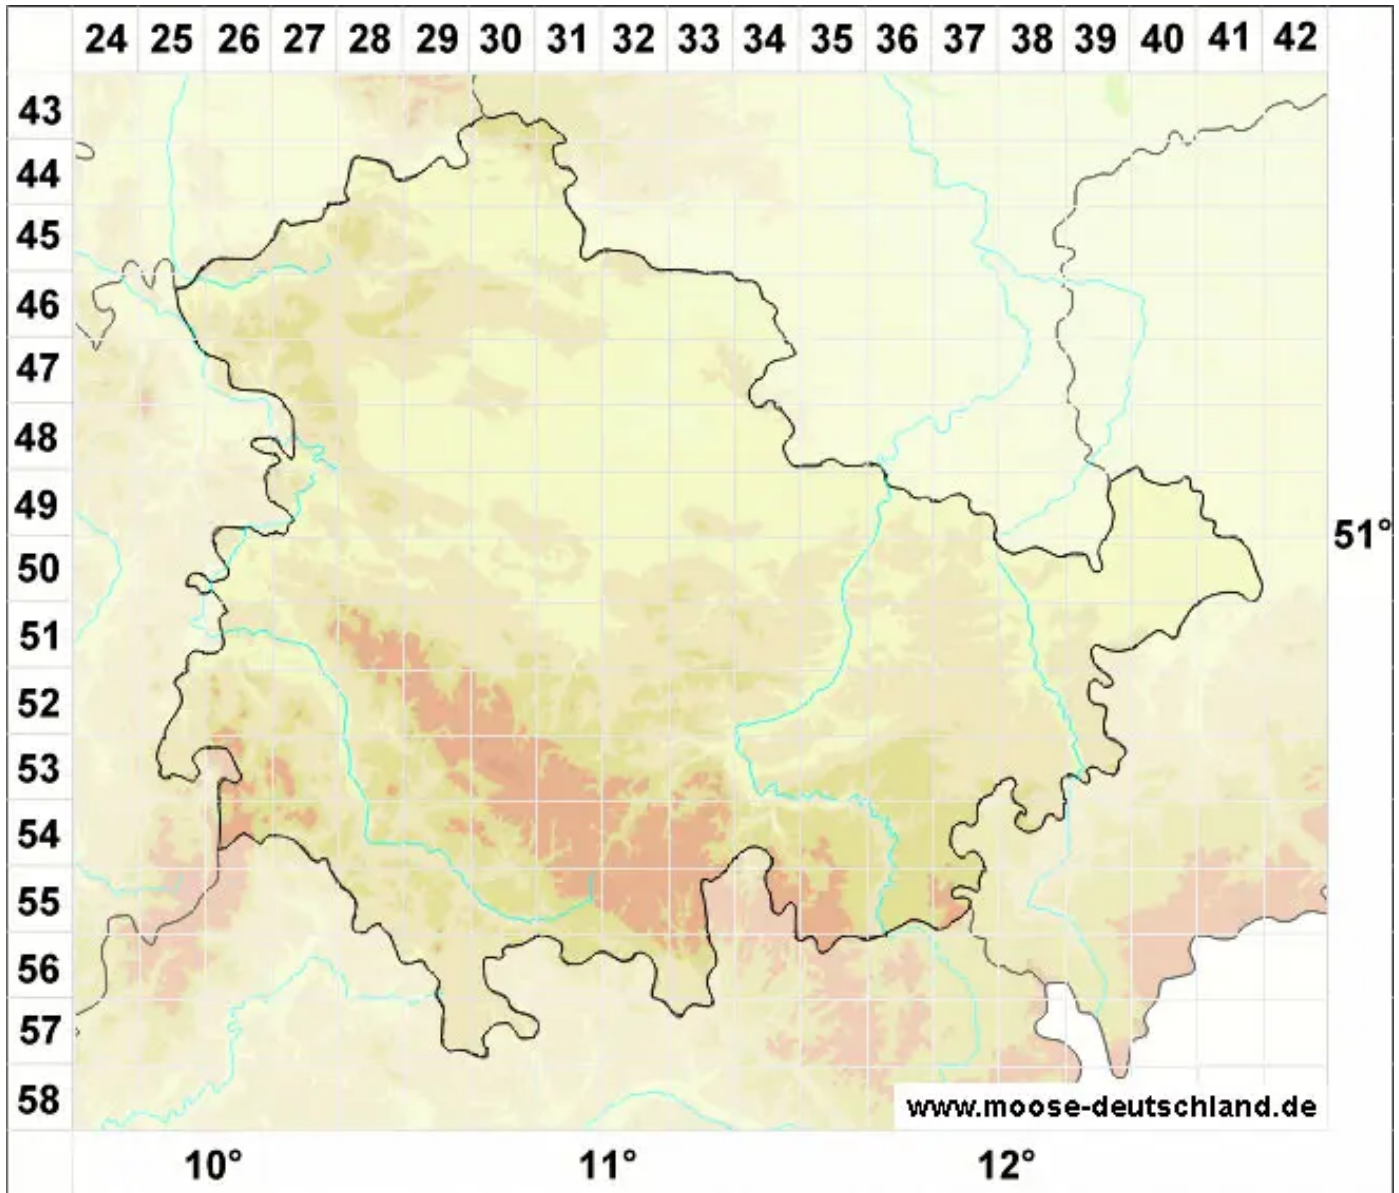

Rhabdoweisia crenulata (Mitt.) H.Jameson

Gekerbtes Streifenperlmoos

Legende:

Symbole:

Ausgefülltes Symbol:
Zeitraum von 1980 bis heute (Aktuelle Angabe)

Leeres Symbol:
Zeitraum vor 1980 (Altangabe)

Quadrat: Herbarbeleg