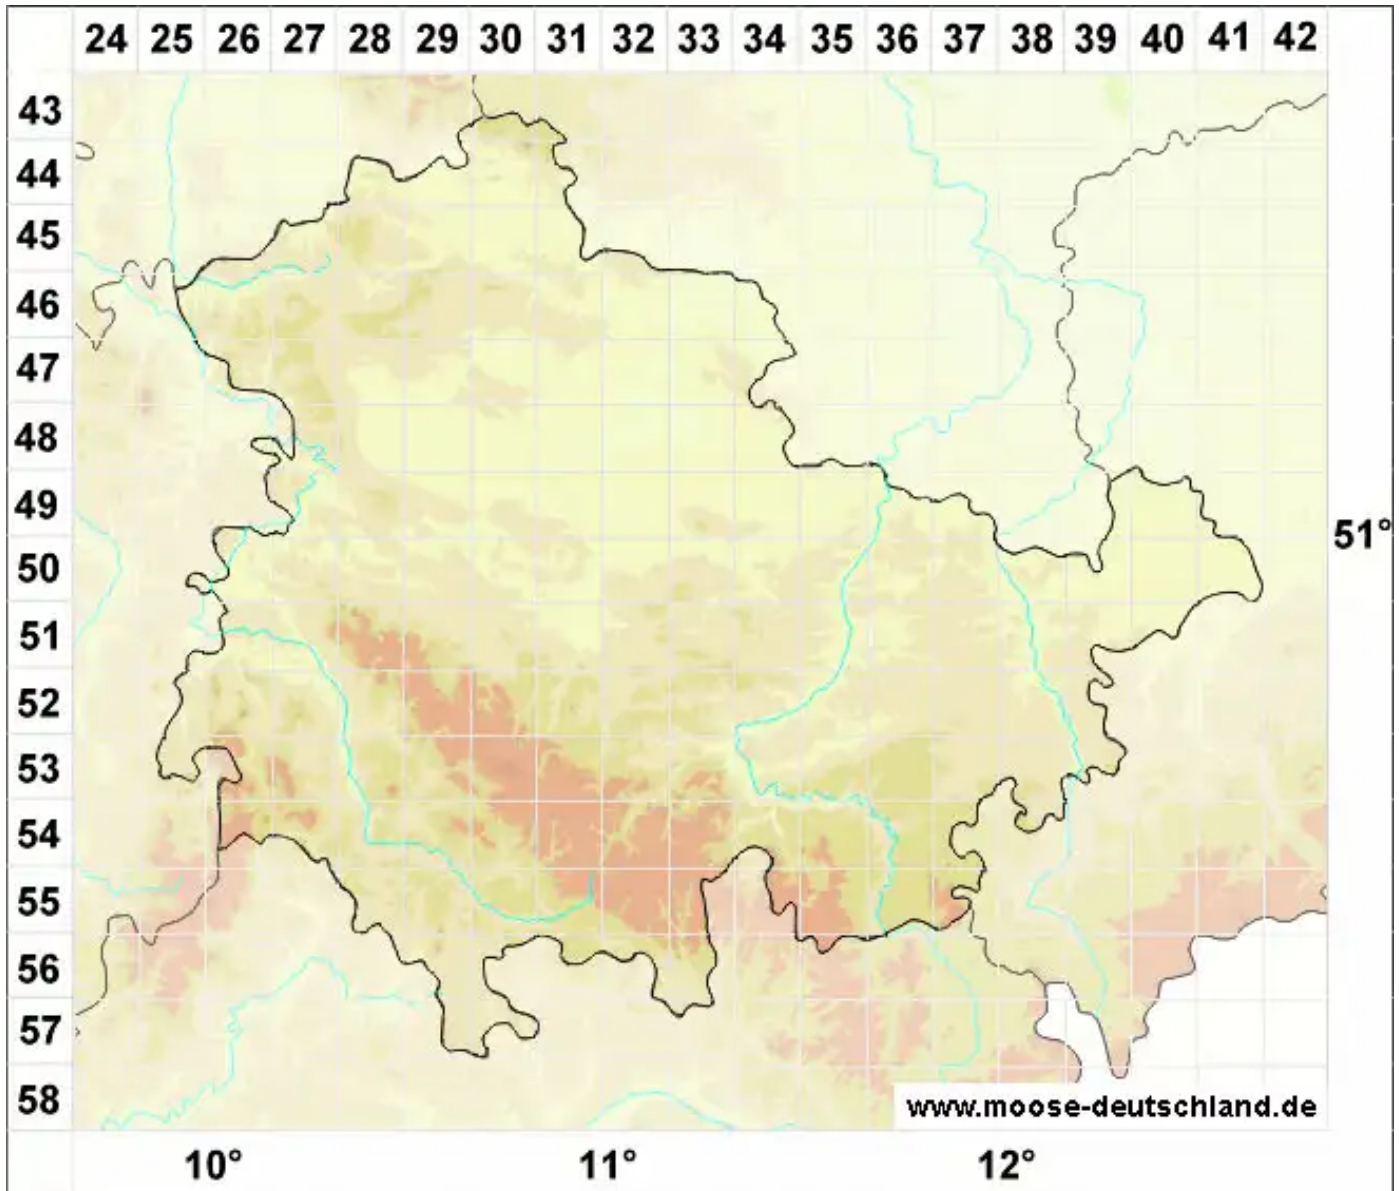

Rhabdoweisia crenulata (Mitt.) H.Jameson

Gekerbtes Streifenperlmoos

Legende:

Symbole:

Ausgefülltes Symbol:
Zeitraum von 1980 bis heute (Aktuelle Angabe)

Leeres Symbol:
Zeitraum vor 1980 (Altangabe)

Quadrat: Herbarbeleg