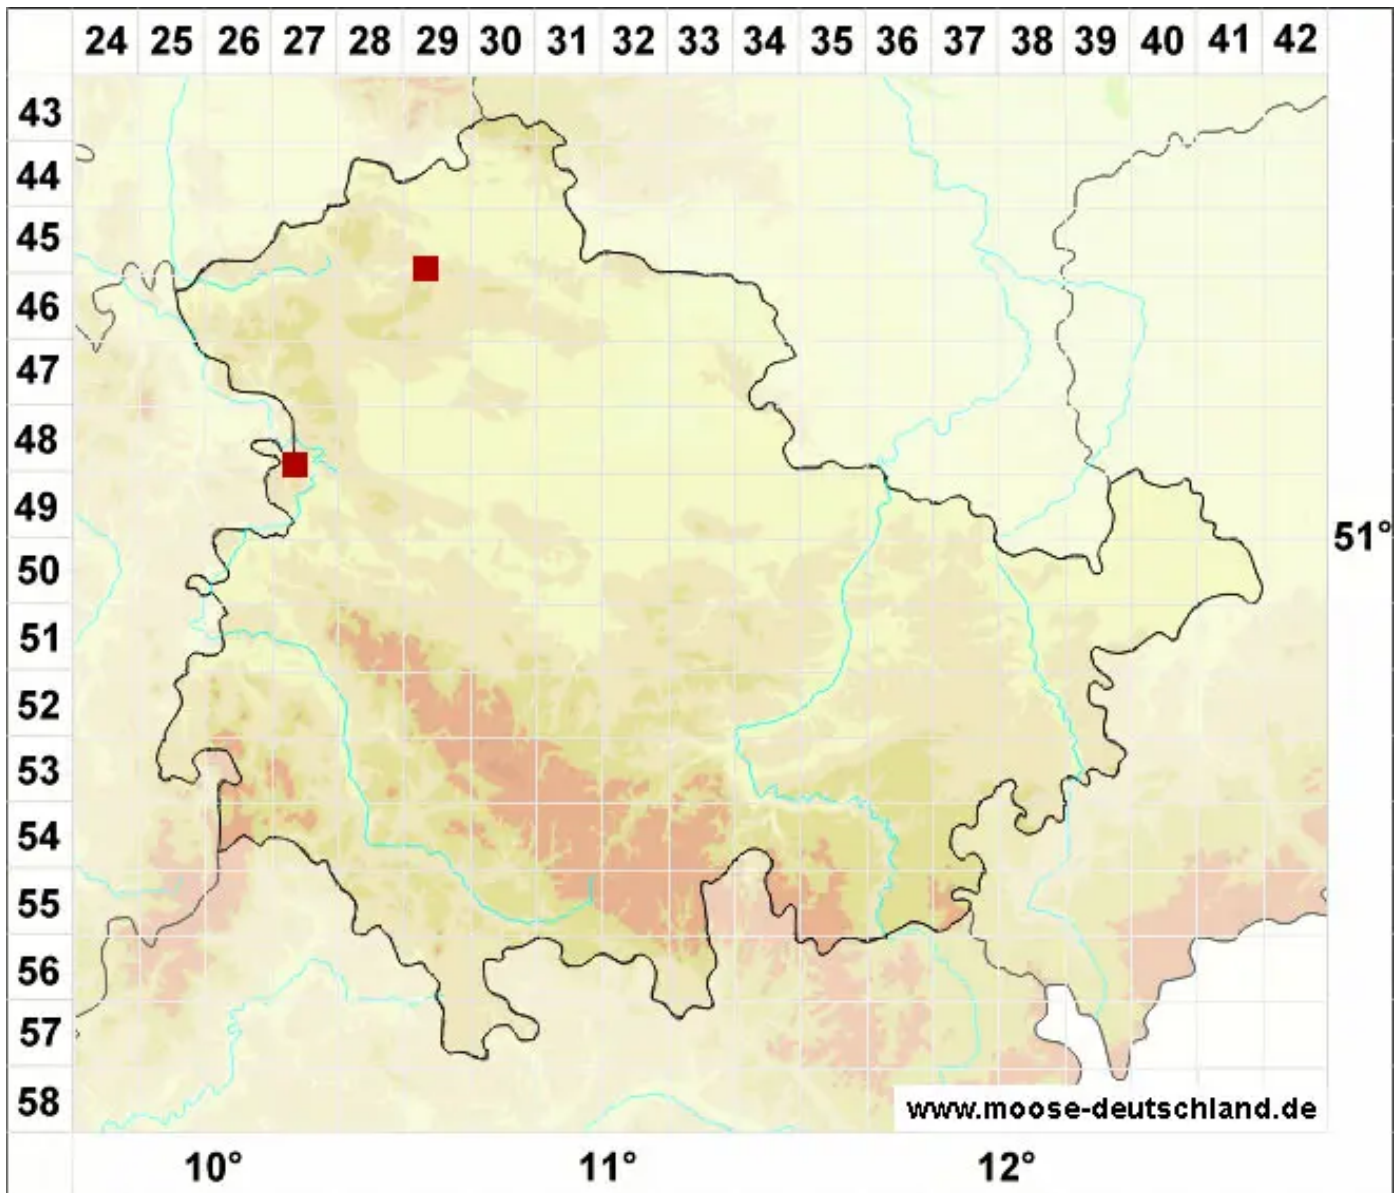

# Ditrichum gracile (Mitt.) Kuntze

Schlankes Doppelhaarmoos, Steriles Verbogenstieliges Doppelhaarmoos

Legende:

**Symbole:**

Ausgefülltes Symbol:  
Zeitraum von 1980 bis heute (Aktuelle Angabe)

Leeres Symbol:  
Zeitraum vor 1980 (Altangabe)

Quadrat: Herbarbeleg