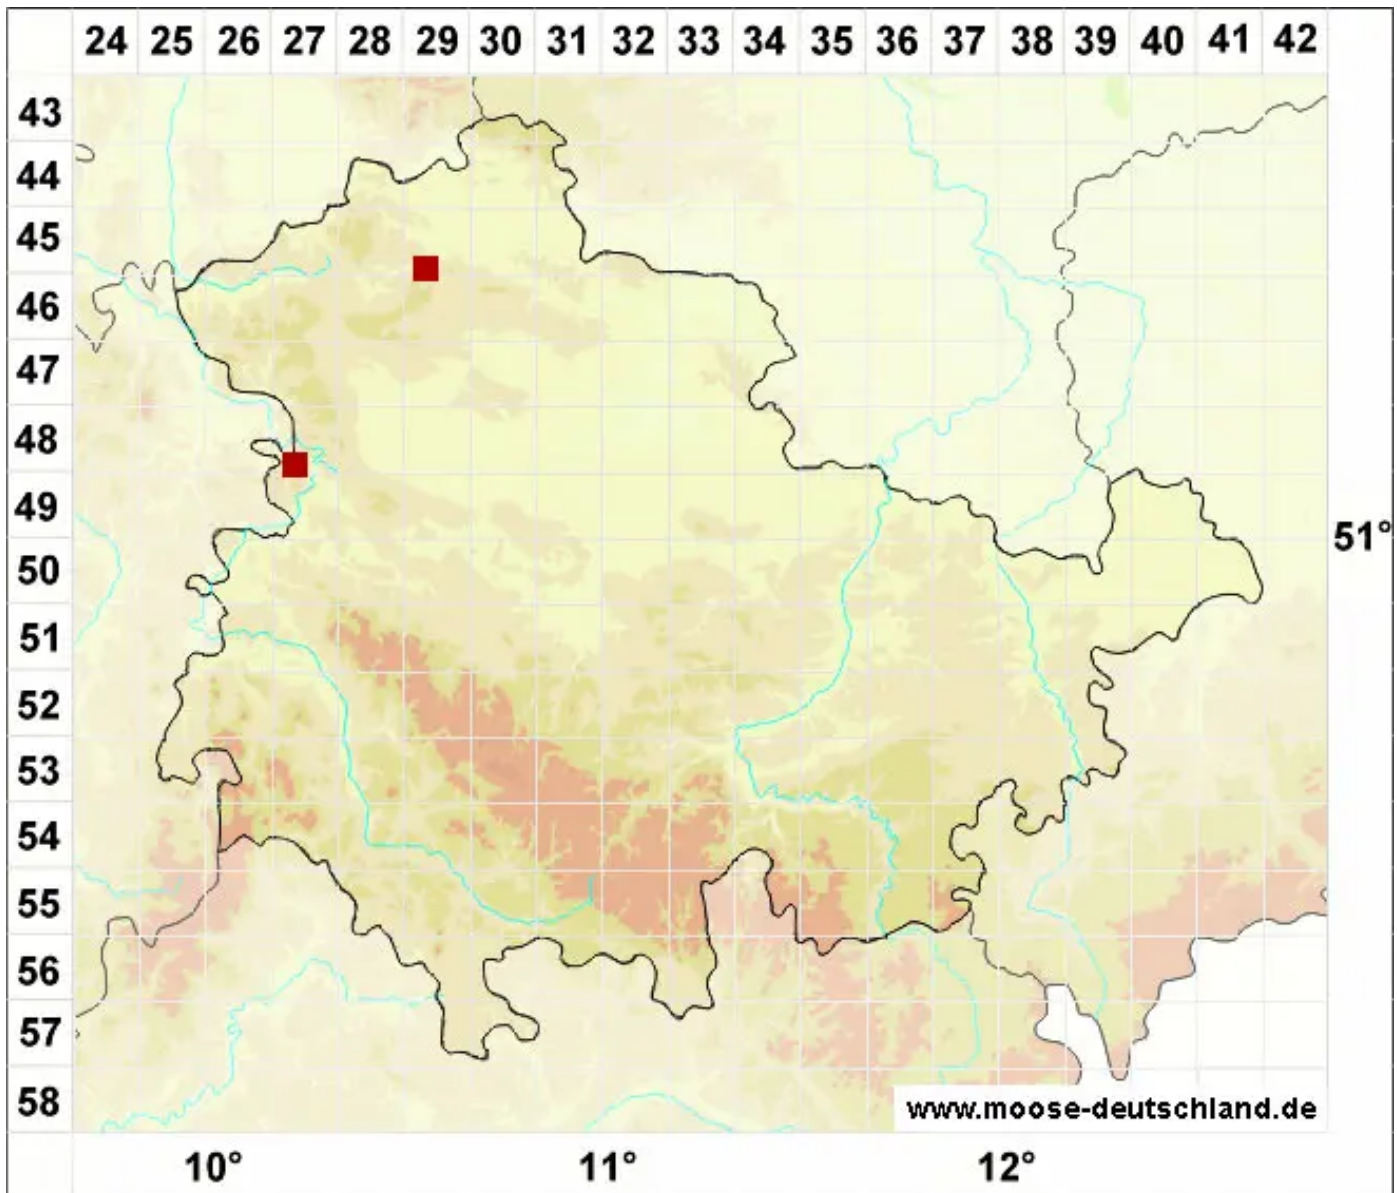

# Ditrichum gracile (Mitt.) Kuntze

Schlankes Doppelhaarmoos, Steriles Verbogenstieliges Doppelhaarmoos

Legende:

**Symbole:**

Ausgefülltes Symbol:  
Zeitraum von 1980 bis heute (Aktuelle Angabe)

Leeres Symbol:  
Zeitraum vor 1980 (Altangabe)

Quadrat: Herbarbeleg