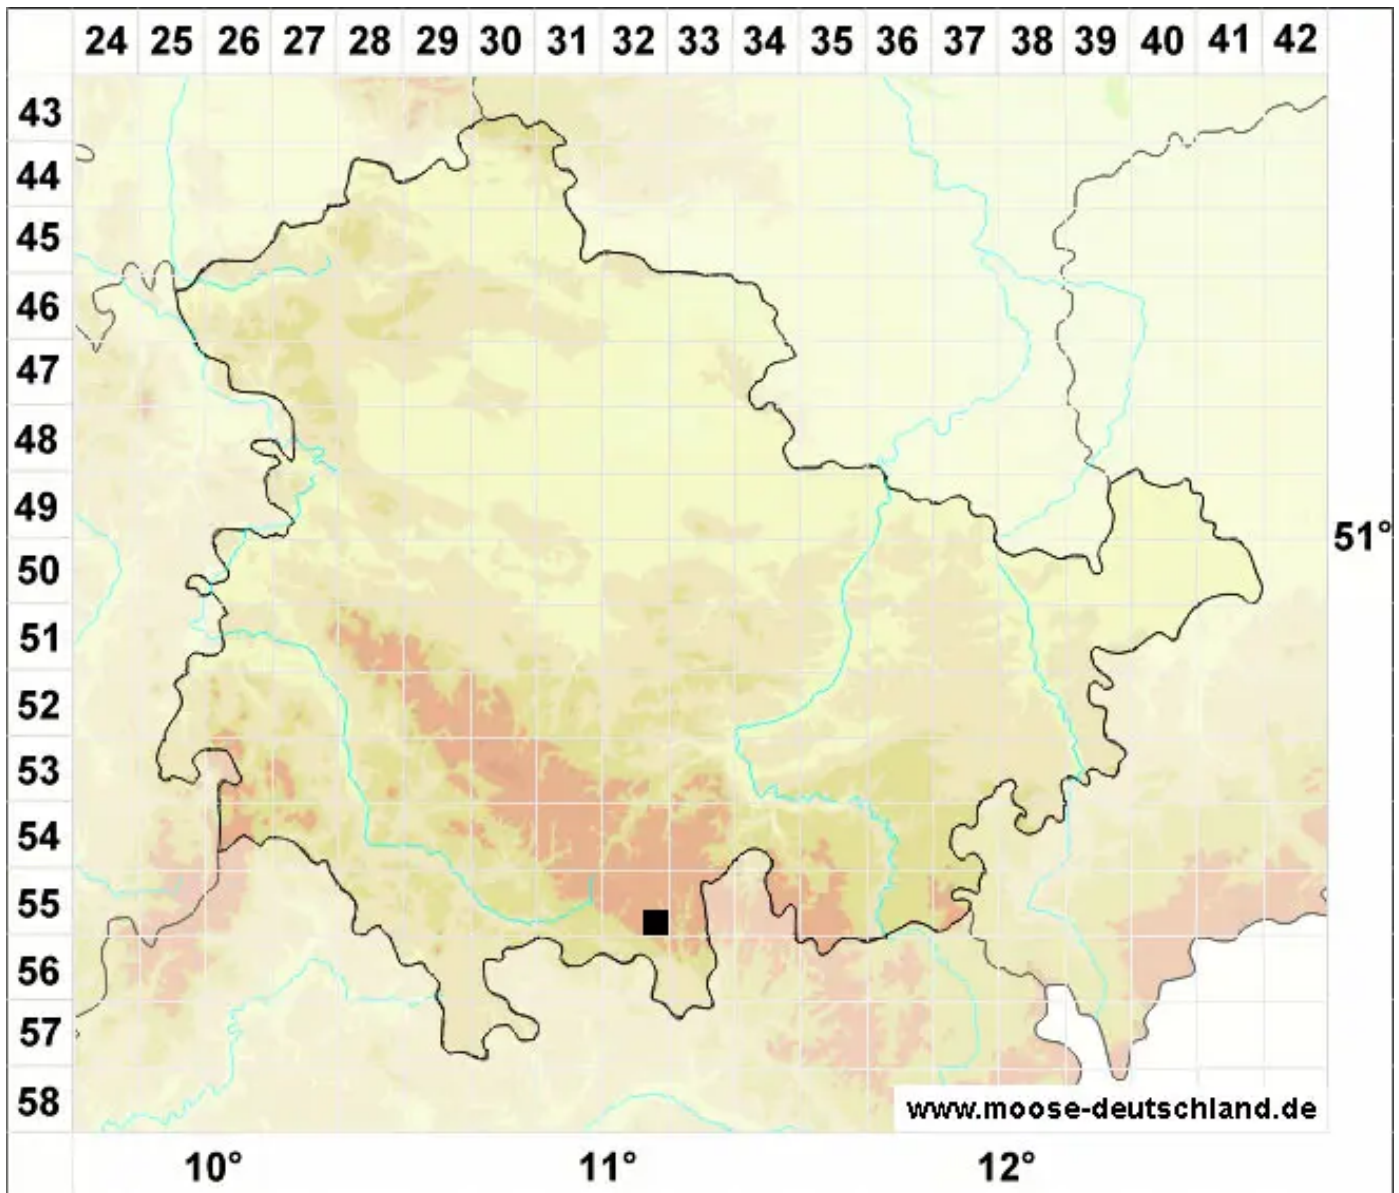

Leptodontium gemmascens (Mitt.) Braithw.

Brutgemmen-Dünnzahnmoos, Brut-Dünnzahnmoos

Legende:

- Symbole:**
- Ausgefülltes Symbol:
Zeitraum von 1980 bis heute (Aktuelle Angabe)
 - Leeres Symbol:
Zeitraum vor 1980 (Altangabe)
 - Quadrat: Herbarbeleg