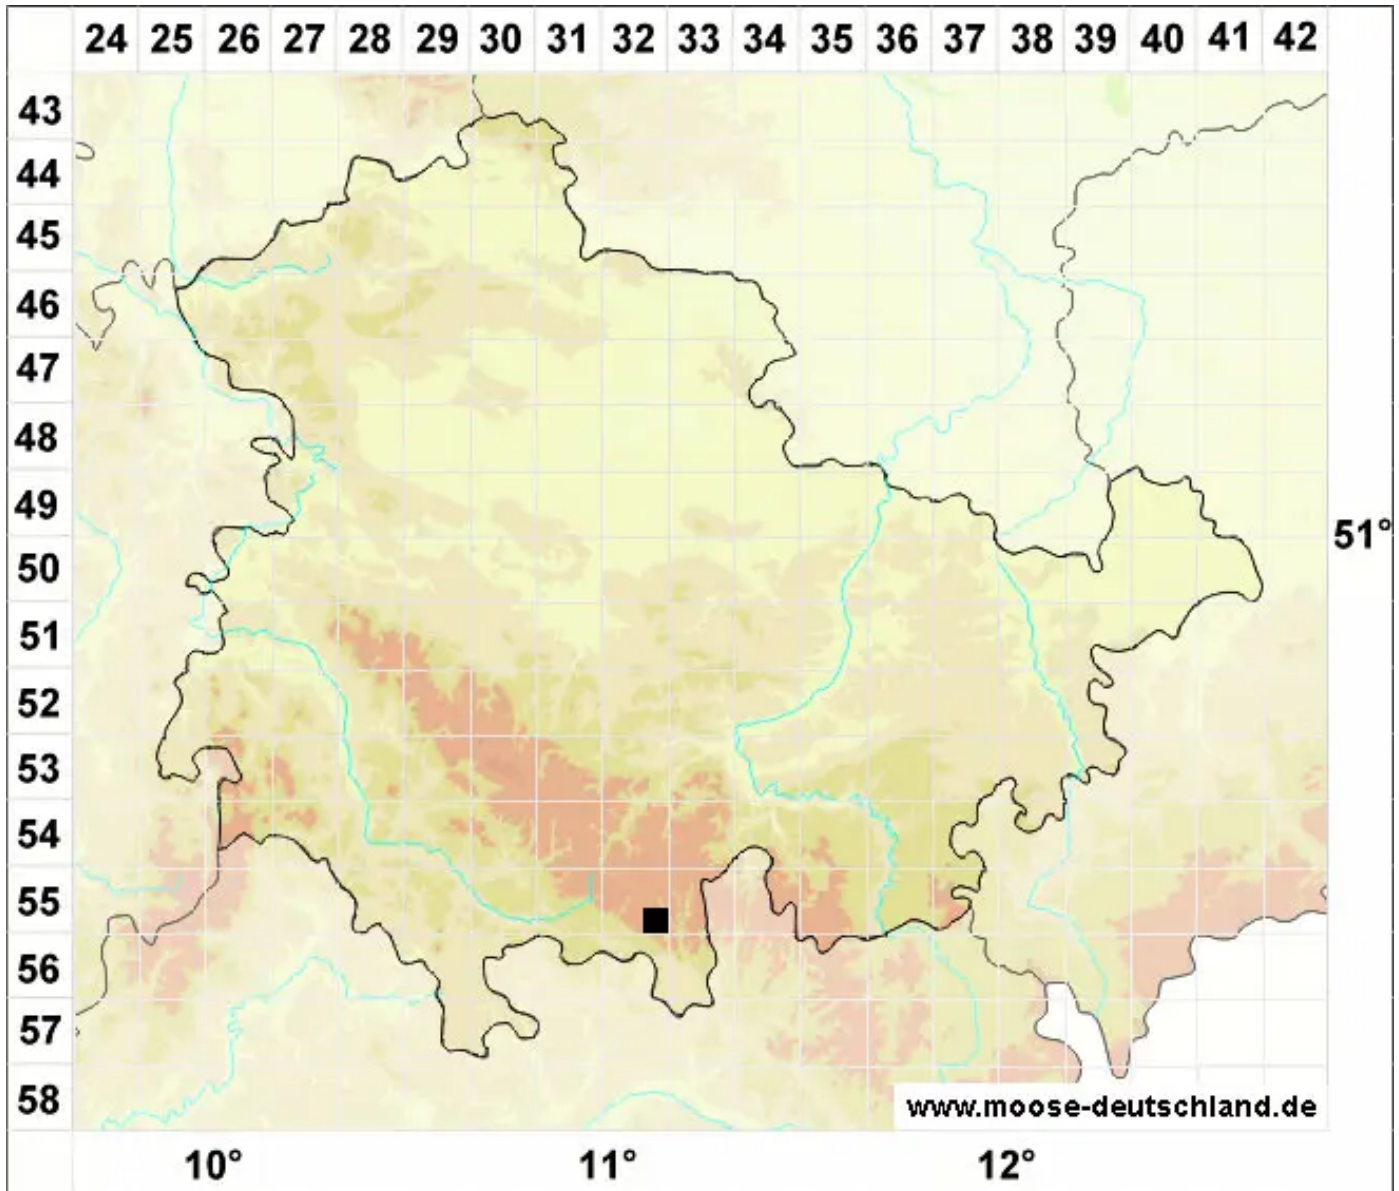

Leptodontium gemmascens (Mitt.) Braithw.

Brutgemmen-Dünnzahnmoos, Brut-Dünnzahnmoos

Legende:

- Symbole:**
- Ausgefülltes Symbol:
Zeitraum von 1980 bis heute (Aktuelle Angabe)
 - Leeres Symbol:
Zeitraum vor 1980 (Altangabe)
 - Quadrat: Herbarbeleg