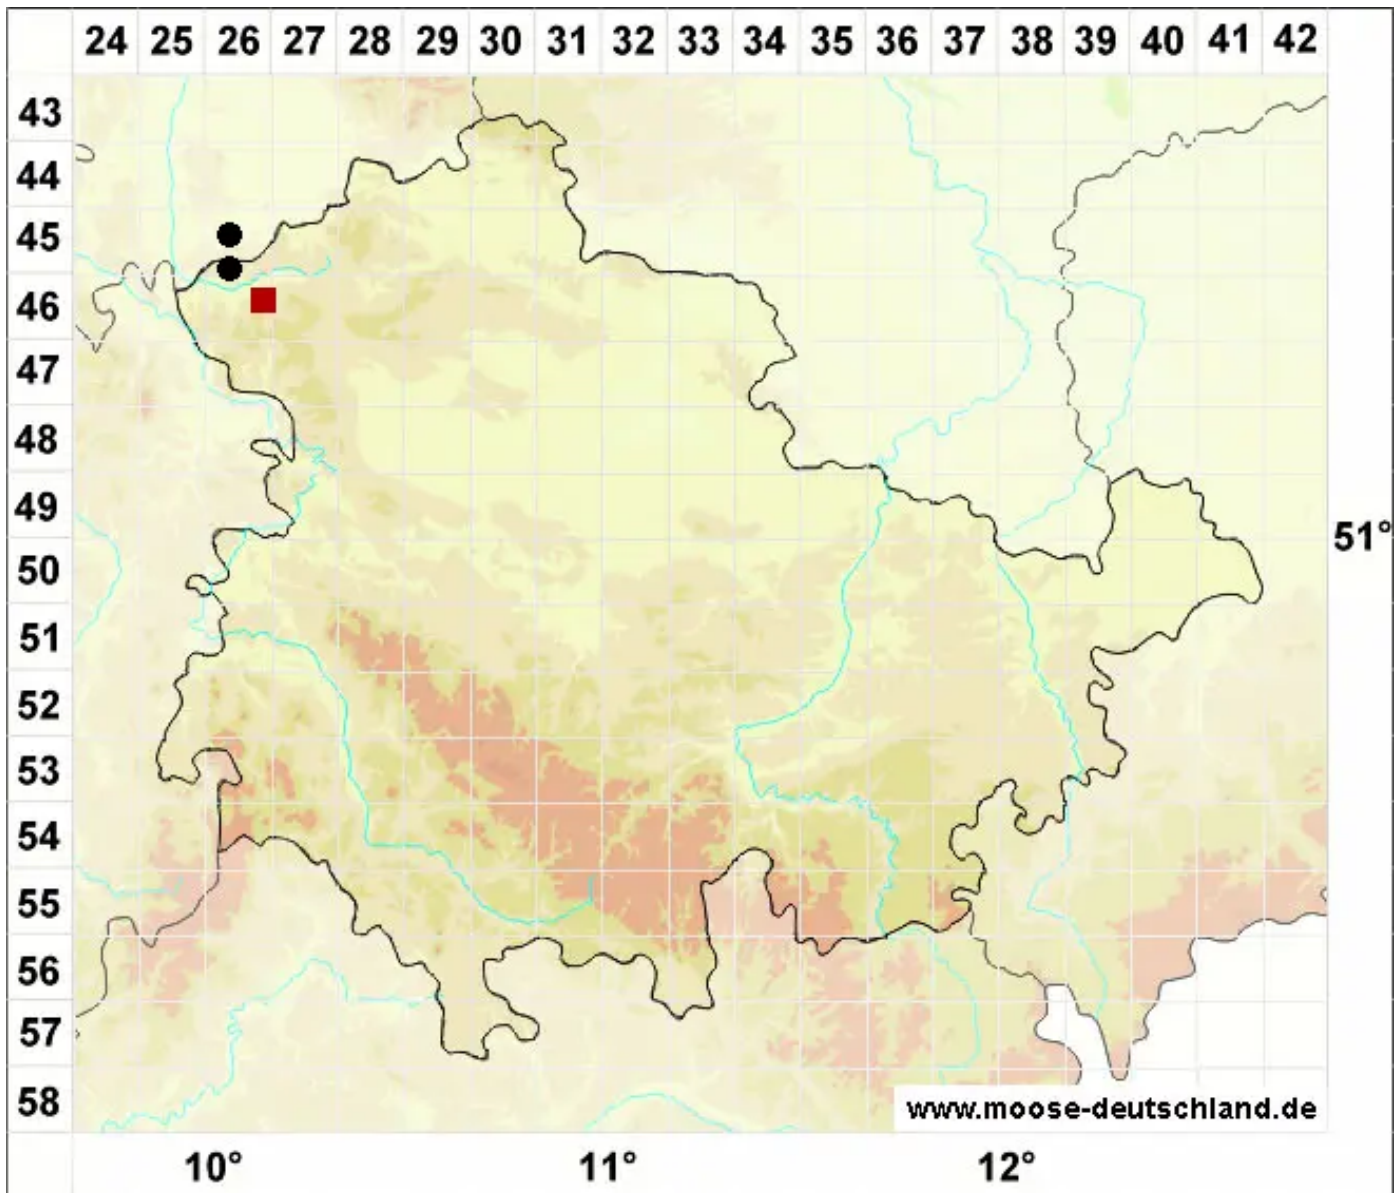

Didymodon glaucus Ryan

Blaugrünes Doppelzahnmoos

Legende:

- Symbole:**
- Ausgefülltes Symbol:
Zeitraum von 1980 bis heute (Aktuelle Angabe)
 - Leeres Symbol:
Zeitraum vor 1980 (Altangabe)
 - Quadrat: Herbarbeleg