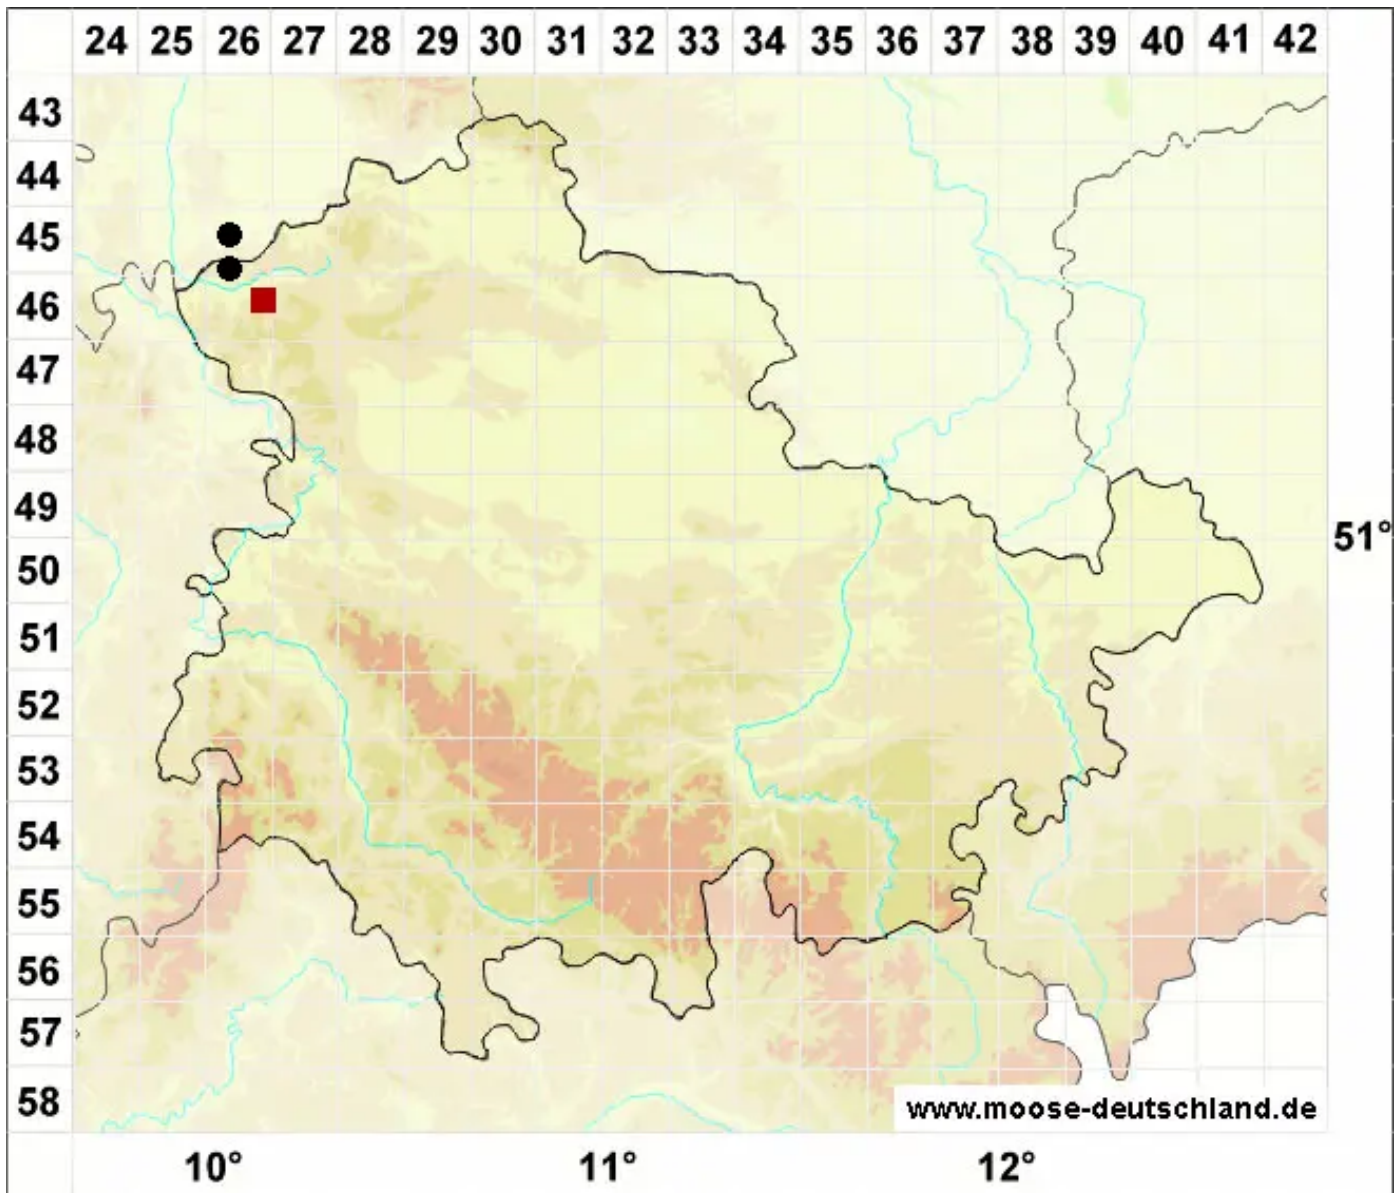

Didymodon glaucus Ryan

Blaugrünes Doppelzahnmoos

Legende:

Symbole:

Ausgefülltes Symbol:
Zeitraum von 1980 bis heute (Aktuelle Angabe)

Leeres Symbol:
Zeitraum vor 1980 (Altangabe)

Quadrat: Herbarbeleg