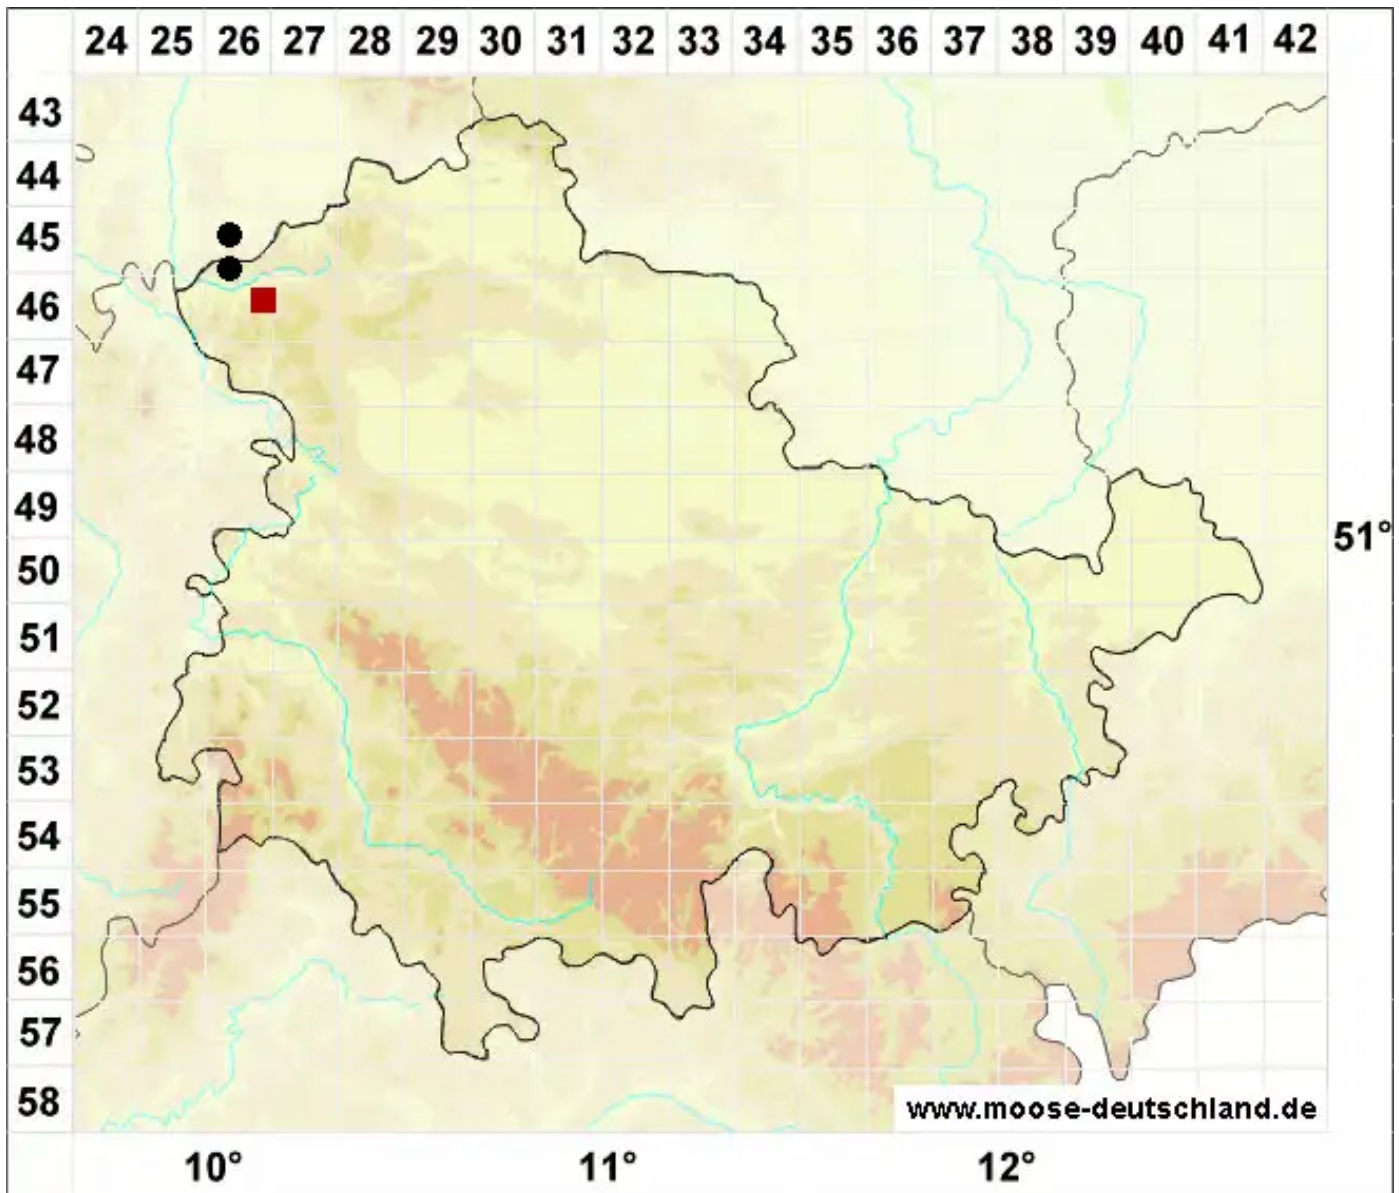

# Didymodon glaucus Ryan

Blaugrünes Doppelzahnmoos

Legende:

- Symbole:**
- Ausgefülltes Symbol:  
Zeitraum von 1980 bis heute (Aktuelle Angabe)
  - Leeres Symbol:  
Zeitraum vor 1980 (Altangabe)
  - Quadrat: Herbarbeleg