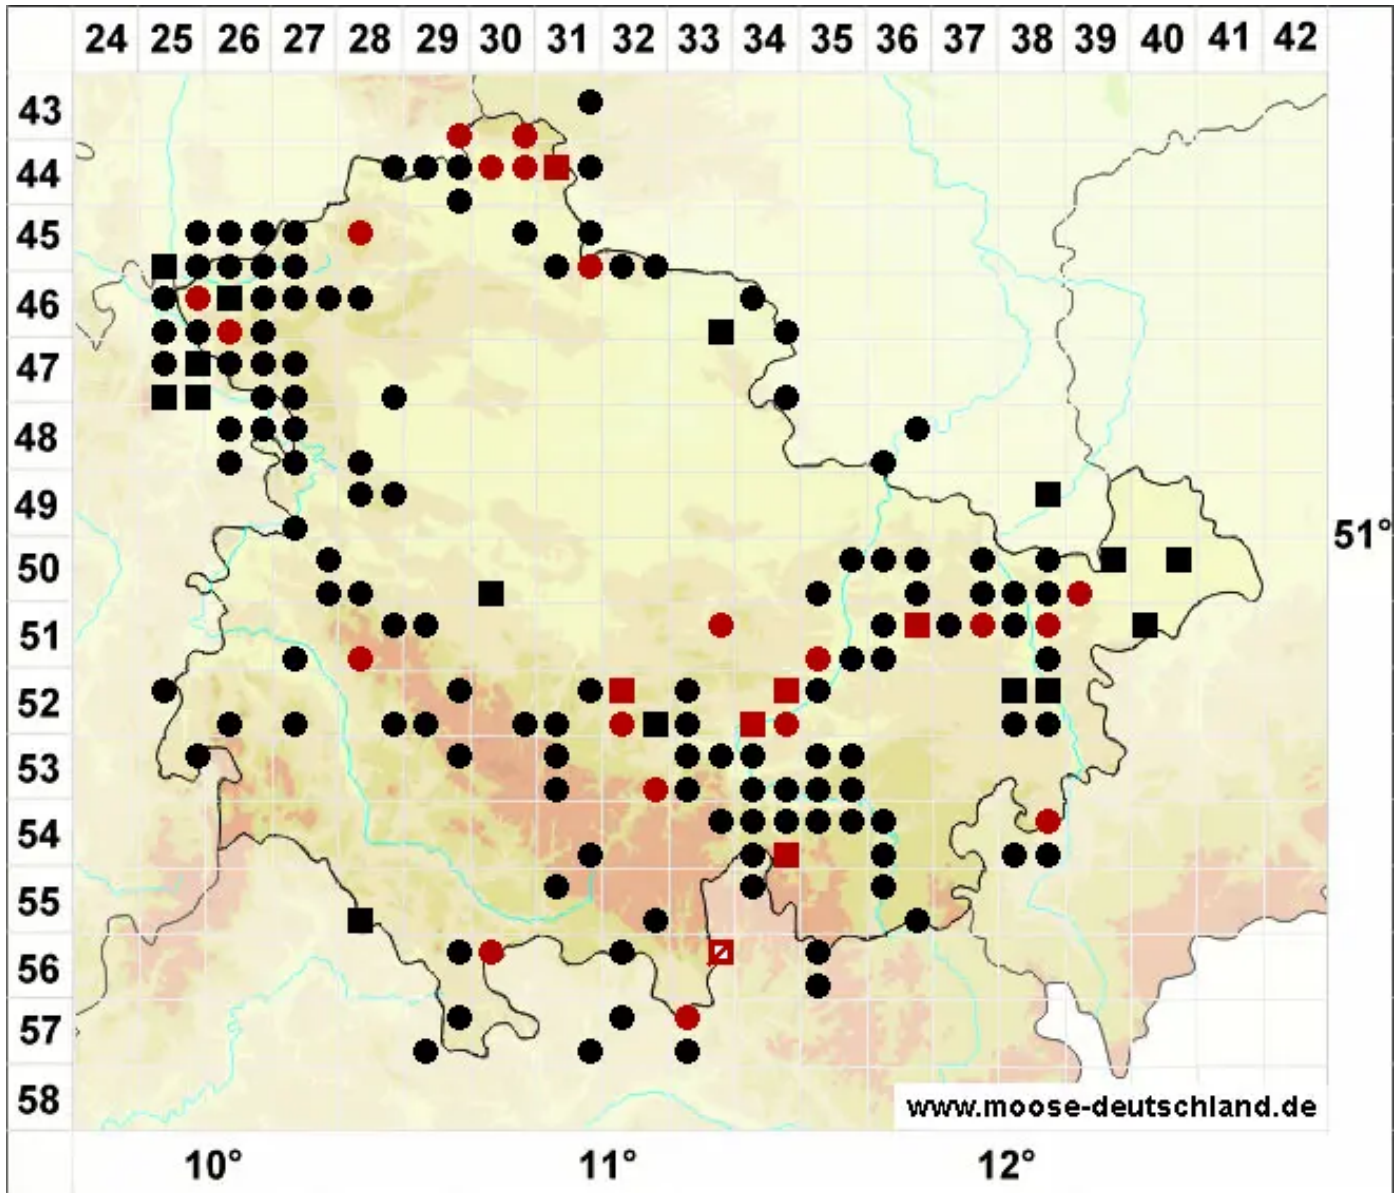

Didymodon insulanus (De Not.) M.O.Hill

Insel-Doppelzahnmoos

Legende:

- Symbole:**
- Ausgefülltes Symbol:
Zeitraum von 1980 bis heute (Aktuelle Angabe)
 - Leeres Symbol:
Zeitraum vor 1980 (Altangabe)
 - Quadrat: Herbarbeleg