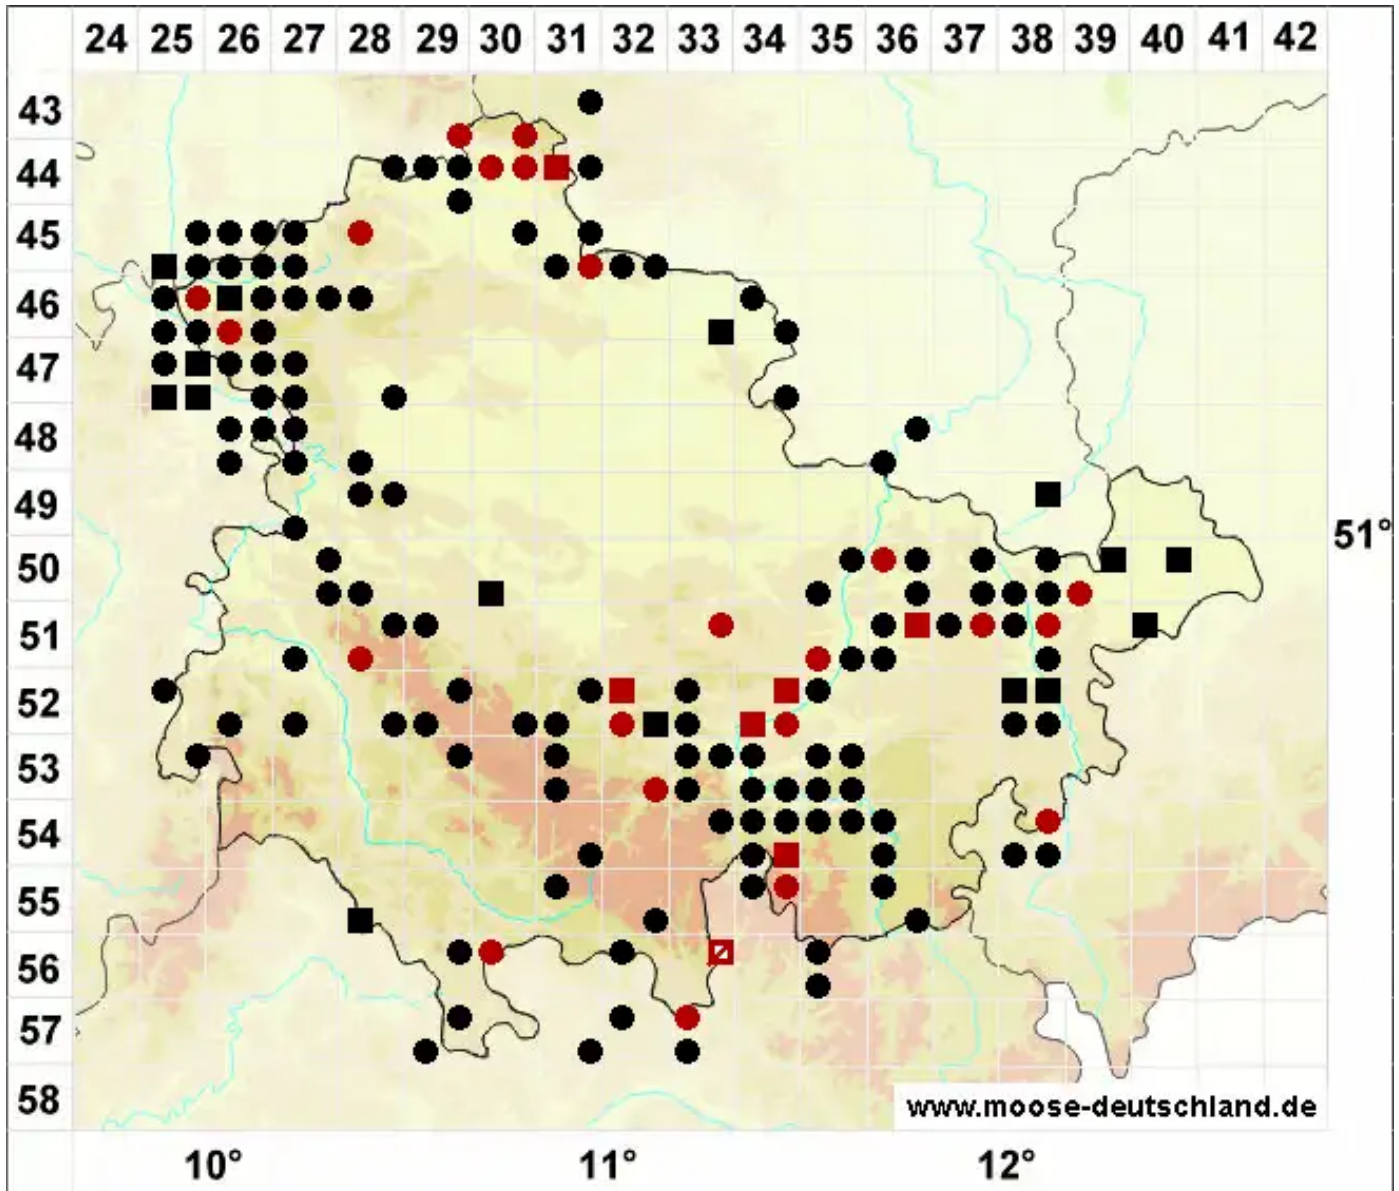

Didymodon insulanus (De Not.) M.O.Hill

Insel-Doppelzahnmoos

Legende:

- Symbole:**
- Ausgefülltes Symbol:
Zeitraum von 1980 bis heute (Aktuelle Angabe)
 - Leeres Symbol:
Zeitraum vor 1980 (Altangabe)
 - Quadrat: Herbarbeleg