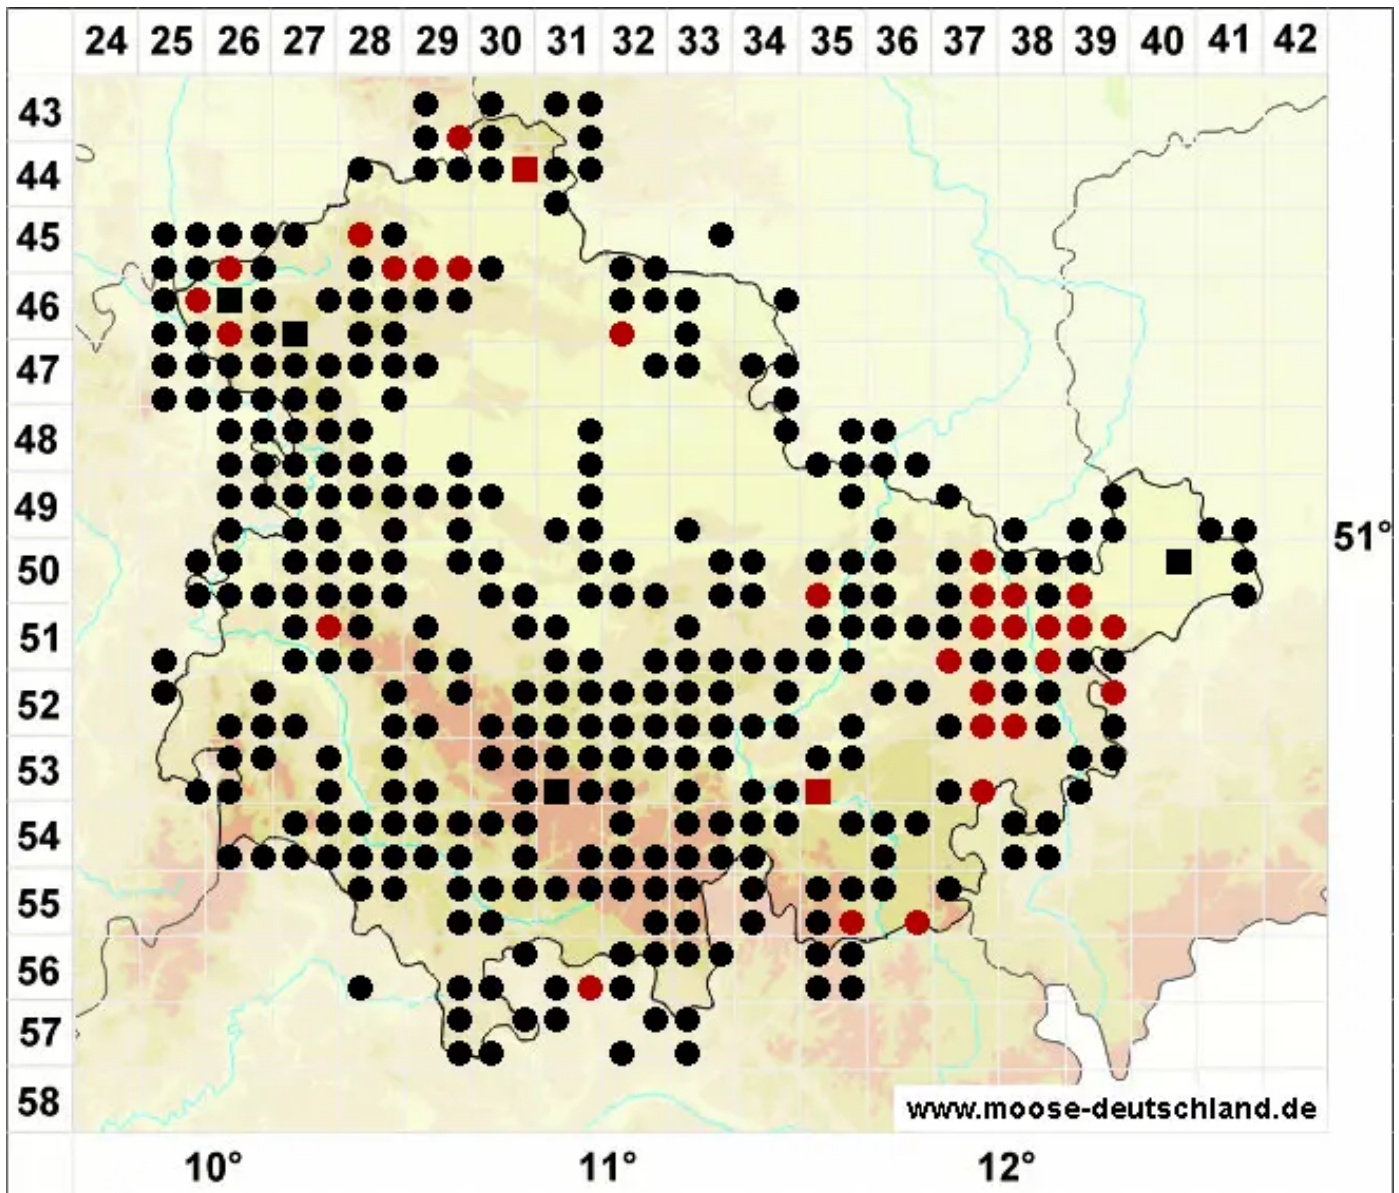

# Didymodon rigidulus Hedw.

Steifes Doppelzahnmoos

Legende:

- Symbole:**
- Ausgefülltes Symbol:  
Zeitraum von 1980 bis heute (Aktuelle Angabe)
  - Leeres Symbol:  
Zeitraum vor 1980 (Altangabe)
  - Quadrat: Herbarbeleg