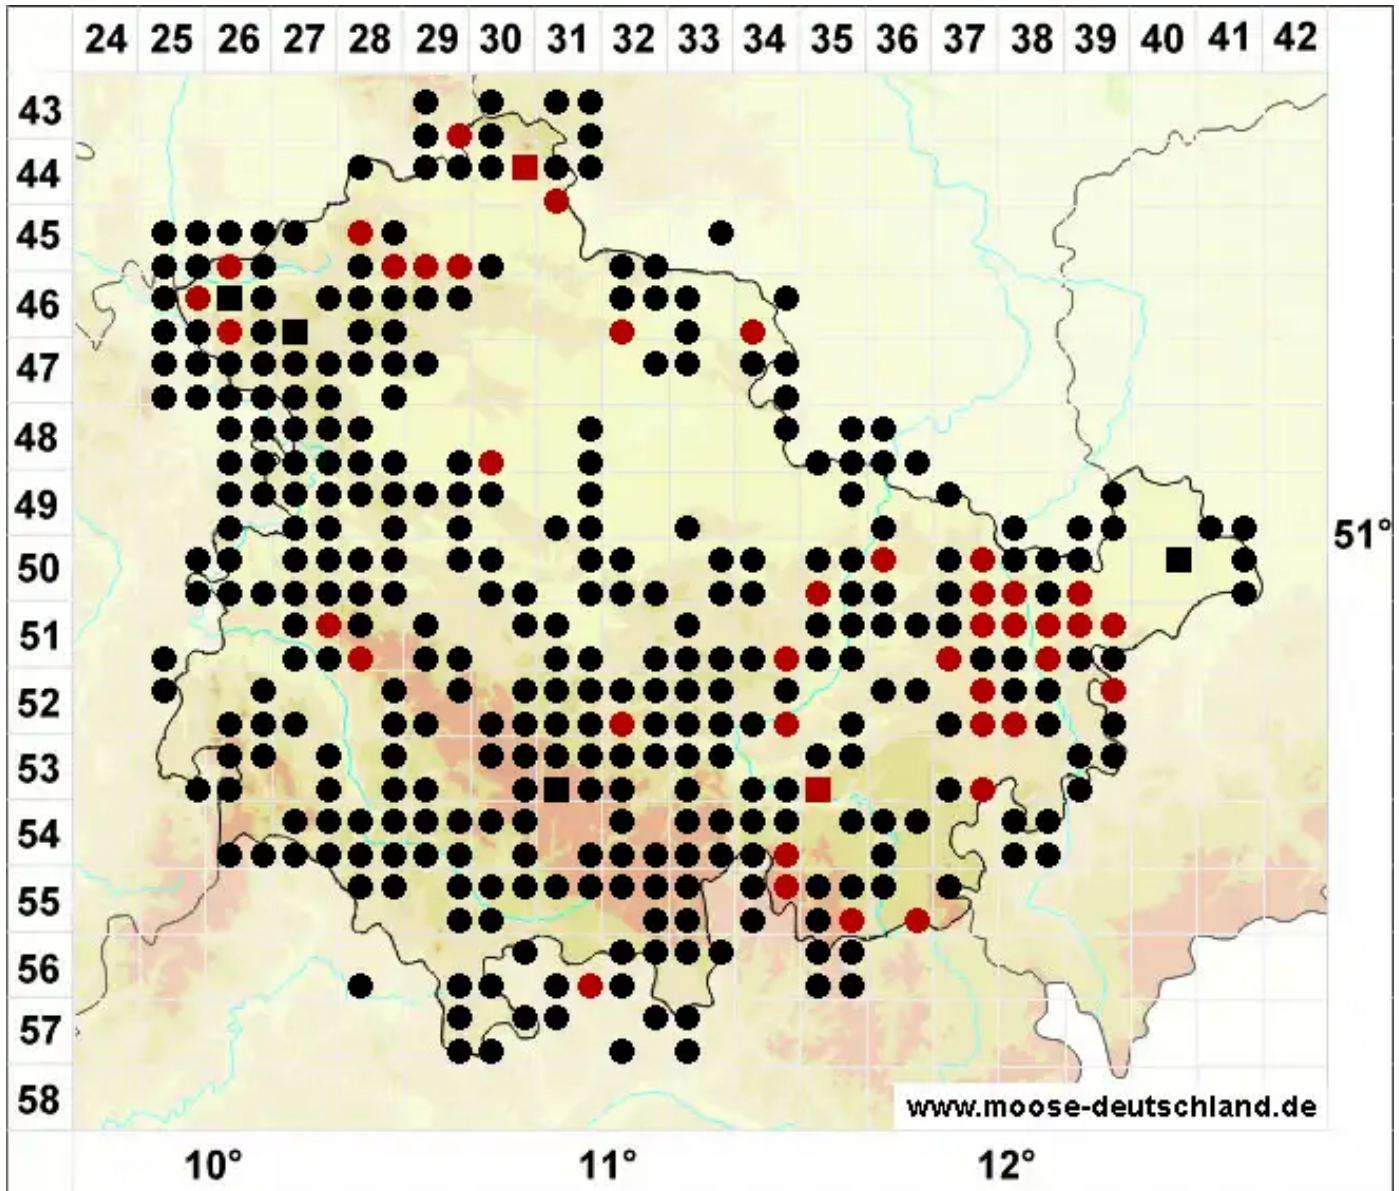

# Didymodon rigidulus Hedw.

Steifes Doppelzahnmoos

Legende:

- Symbole:**
- Ausgefülltes Symbol:  
Zeitraum von 1980 bis heute (Aktuelle Angabe)
  - Leeres Symbol:  
Zeitraum vor 1980 (Altangabe)
  - Quadrat: Herbarbeleg